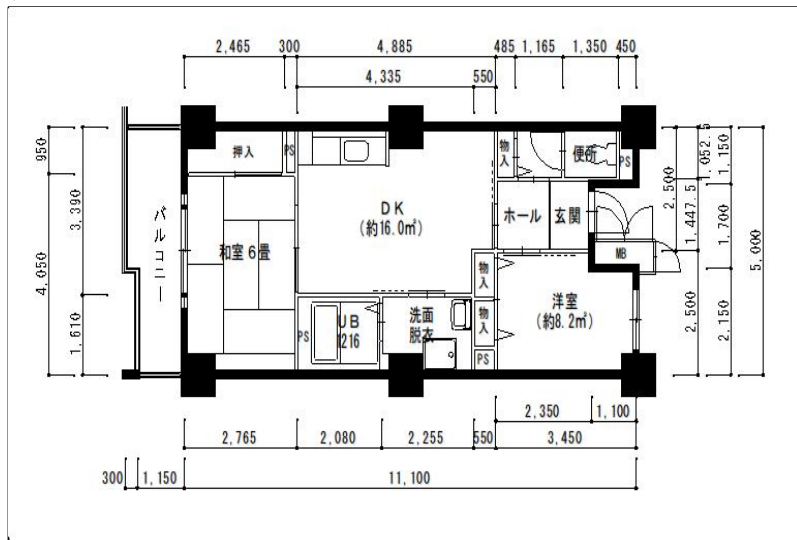

住戸図

041000\_01\_0.jpg

1DK-42.8m<sup>2</sup>(旧1-1)1号棟

住戸図

041000\_02\_0.jpg

2LDK-51.9m<sup>2</sup>(旧1-2)1号棟

住戸図

041000\_03\_0.jpg

2LDK-53.6m<sup>2</sup>(旧1-4)1号棟

※スケールは任意です。

住戸図

041000\_04\_0. jpg

2LDK-53.6m<sup>2</sup>(旧1-3)1号棟

住戸図

041000\_05\_0. jpg

3LDK-58.5m<sup>2</sup>(旧1-5)1号棟

住戸図

041000\_07\_0. jpg

1DK-41.2m<sup>2</sup>(旧1-6)(1号棟)

※スケールは任意です。

住戸図

041000\_08\_0.jpg

2LDK-52.7m<sup>2</sup>(旧1-7)(1号棟)

住戸図

041000\_09\_0.jpg

2LDK-54.8m<sup>2</sup>(旧1-8)(1号棟)

住戸図

041000\_10\_0.jpg

3LDK-59.7m<sup>2</sup>(旧1-9)(1号棟)

※スケールは任意です。