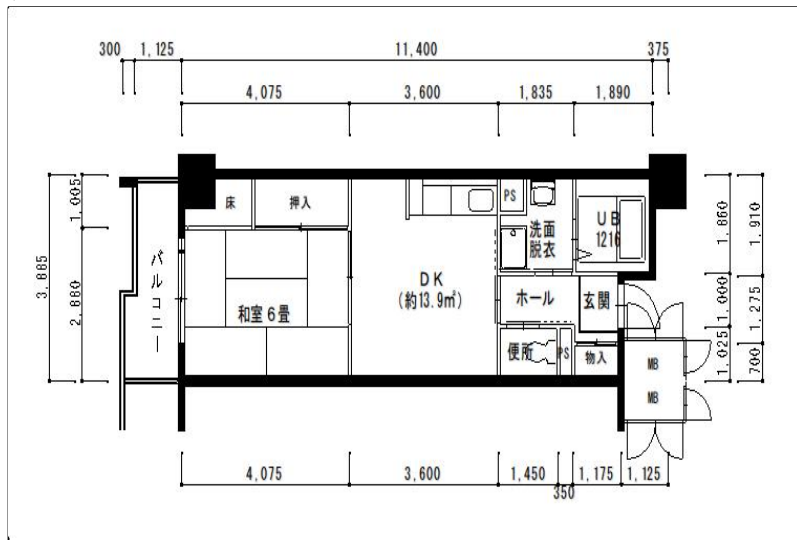

住戸図

041000\_01\_0.jpg

1DK-42.8m<sup>2</sup>(旧1-1)1号棟

住戸図

041000\_02\_0.jpg

2LDK-51.9m<sup>2</sup>(旧1-2)1号棟

住戸図

041000\_03\_0.jpg

2LDK-53.6m<sup>2</sup>(旧1-4)1号棟

※スケールは任意です。

住戸図

041000\_04\_0. jpg

2LDK-53.6m<sup>2</sup>(旧1-3)1号棟

住戸図

041000\_05\_0. jpg

3LDK-58.5m<sup>2</sup>(旧1-5)1号棟

住戸図

041000\_07\_0. jpg

1DK-41.2m<sup>2</sup>(旧1-6)(1号棟)

※スケールは任意です。

住戸図

041000\_08\_0.jpg

2LDK-52.7m<sup>2</sup>(旧1-7)(1号棟)

住戸図

041000\_09\_0.jpg

2LDK-54.8m<sup>2</sup>(旧1-8)(1号棟)

住戸図

041000\_10\_0.jpg

3LDK-59.7m<sup>2</sup>(旧1-9)(1号棟)

※スケールは任意です。