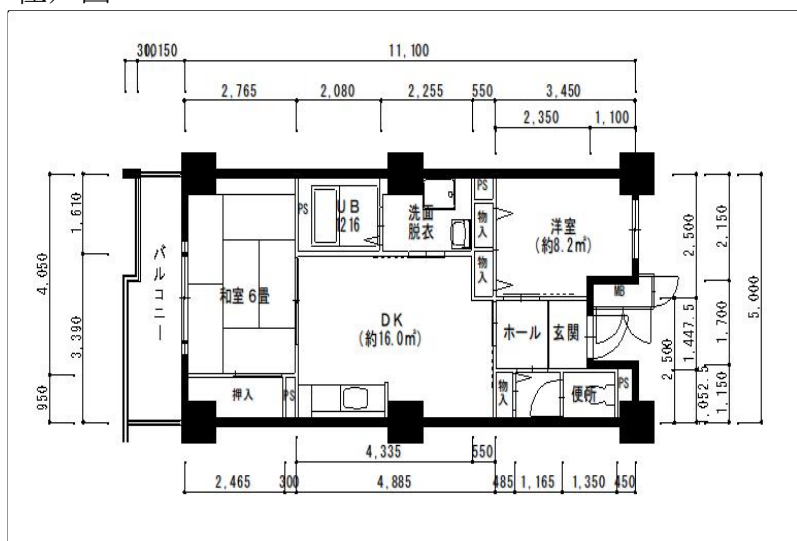

住戸図

041000\_01\_0.jpg

1DK-42.8m<sup>2</sup>(旧1-1)1号棟

住戸図

041000\_02\_0.jpg

2LDK-51.9m<sup>2</sup>(旧1-2)1号棟

住戸図

041000\_03\_0.jpg

2LDK-53.6m<sup>2</sup>(旧1-4)1号棟

※スケールは任意です。

住戸図

041000\_04\_0. jpg

2LDK-53.6m<sup>2</sup>(旧1-3)1号棟

住戸図

041000\_05\_0. jpg

3LDK-58.5m<sup>2</sup>(旧1-5)1号棟

住戸図

041000\_07\_0. jpg

1DK-41.2m<sup>2</sup>(旧1-6)(1号棟)

※スケールは任意です。

住戸図

041000\_08\_0.jpg

2LDK-52.7m<sup>2</sup>(旧1-7)(1号棟)

住戸図

041000\_09\_0.jpg

2LDK-54.8m<sup>2</sup>(旧1-8)(1号棟)

住戸図

041000\_10\_0.jpg

3LDK-59.7m<sup>2</sup>(旧1-9)(1号棟)

※スケールは任意です。