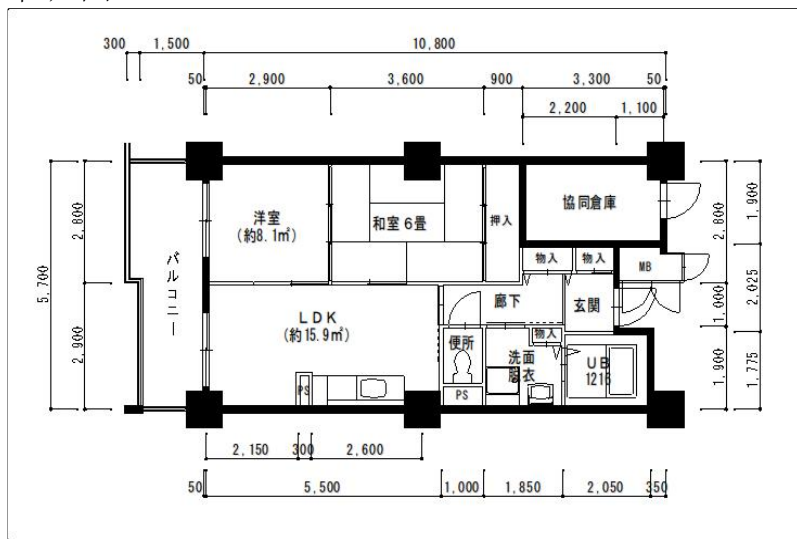

住戸図

041000\_01\_0.jpg

1DK-42.8m<sup>2</sup>(旧1-1)1号棟

住戸図

041000\_02\_0.jpg

2LDK-51.9m<sup>2</sup>(旧1-2)1号棟

住戸図

041000\_03\_0.jpg

2LDK-53.6m<sup>2</sup>(旧1-4)1号棟

※スケールは任意です。

住戸図

041000\_04\_0. jpg

2LDK-53.6m<sup>2</sup>(旧1-3)1号棟

住戸図

041000\_05\_0. jpg

3LDK-58.5m<sup>2</sup>(旧1-5)1号棟

住戸図

041000\_07\_0. jpg

1DK-41.2m<sup>2</sup>(旧1-6)(1号棟)

※スケールは任意です。

住戸図

041000\_08\_0.jpg

2LDK-52.7m<sup>2</sup>(旧1-7)(1号棟)

住戸図

041000\_09\_0.jpg

2LDK-54.8m<sup>2</sup>(旧1-8)(1号棟)

住戸図

041000\_10\_0.jpg

3LDK-59.7m<sup>2</sup>(旧1-9)(1号棟)

※スケールは任意です。