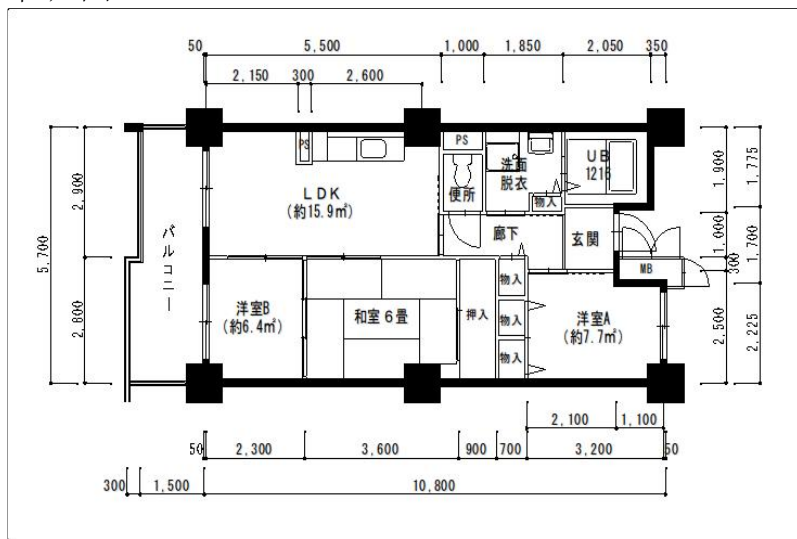

住戸図

041000\_01\_0.jpg

1DK-42.8m<sup>2</sup>(旧1-1)1号棟

住戸図

041000\_02\_0.jpg

2LDK-51.9m<sup>2</sup>(旧1-2)1号棟

住戸図

041000\_03\_0.jpg

2LDK-53.6m<sup>2</sup>(旧1-4)1号棟

※スケールは任意です。

住戸図

041000\_04\_0. jpg

2LDK-53.6m<sup>2</sup>(旧1-3)1号棟

住戸図

041000\_05\_0. jpg

3LDK-58.5m<sup>2</sup>(旧1-5)1号棟

住戸図

041000\_07\_0. jpg

1DK-41.2m<sup>2</sup>(旧1-6)(1号棟)

※スケールは任意です。

住戸図

041000\_08\_0.jpg

2LDK-52.7m<sup>2</sup>(旧1-7)(1号棟)

住戸図

041000\_09\_0.jpg

2LDK-54.8m<sup>2</sup>(旧1-8)(1号棟)

住戸図

041000\_10\_0.jpg

3LDK-59.7m<sup>2</sup>(旧1-9)(1号棟)

※スケールは任意です。