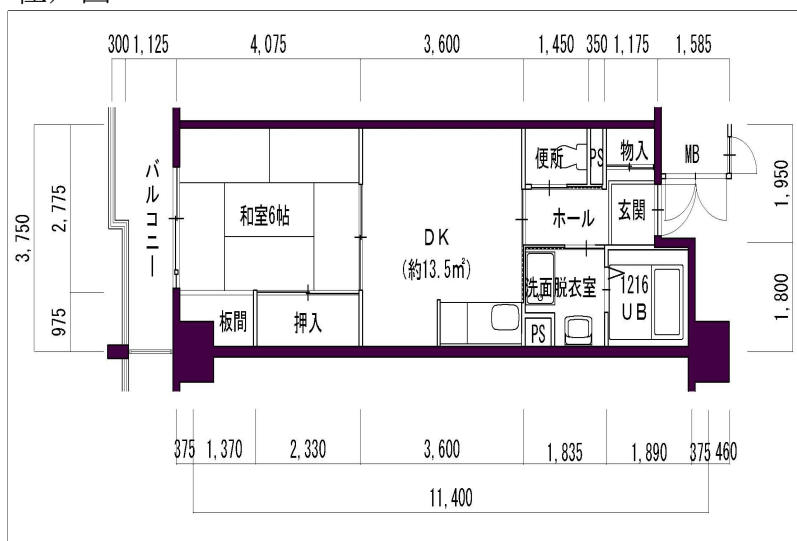

住戸図

041000\_01\_0.jpg

1DK-42.8m<sup>2</sup>(旧1-1)1号棟

住戸図

041000\_02\_0.jpg

2LDK-51.9m<sup>2</sup>(旧1-2)1号棟

住戸図

041000\_03\_0.jpg

2LDK-53.6m<sup>2</sup>(旧1-4)1号棟

※スケールは任意です。

住戸図

041000\_04\_0. jpg

2LDK-53.6m<sup>2</sup>(旧1-3)1号棟

住戸図

041000\_05\_0. jpg

3LDK-58.5m<sup>2</sup>(旧1-5)1号棟

住戸図

041000\_07\_0. jpg

1DK-41.2m<sup>2</sup>(旧1-6)(1号棟)

※スケールは任意です。

住戸図

041000\_08\_0.jpg

2LDK-52.7m<sup>2</sup>(旧1-7)(1号棟)

住戸図

041000\_09\_0.jpg

2LDK-54.8m<sup>2</sup>(旧1-8)(1号棟)

住戸図

041000\_10\_0.jpg

3LDK-59.7m<sup>2</sup>(旧1-9)(1号棟)

※スケールは任意です。