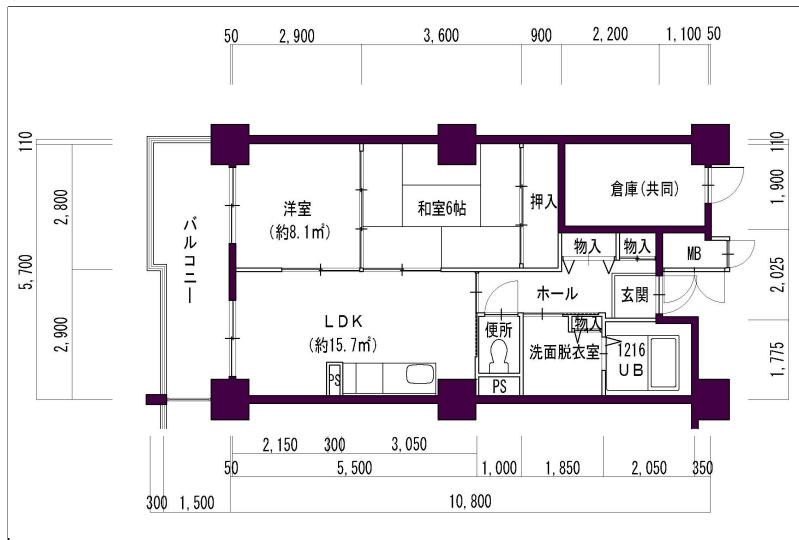

住戸図

041000\_01\_0.jpg

1DK-42.8m<sup>2</sup>(旧1-1)1号棟

住戸図

041000\_02\_0.jpg

2LDK-51.9m<sup>2</sup>(旧1-2)1号棟

住戸図

041000\_03\_0.jpg

2LDK-53.6m<sup>2</sup>(旧1-4)1号棟

※スケールは任意です。

住戸図

041000\_04\_0. jpg

2LDK-53.6m<sup>2</sup>(旧1-3)1号棟

住戸図

041000\_05\_0. jpg

3LDK-58.5m<sup>2</sup>(旧1-5)1号棟

住戸図

041000\_07\_0. jpg

1DK-41.2m<sup>2</sup>(旧1-6)(1号棟)

※スケールは任意です。

住戸図

041000\_08\_0.jpg

2LDK-52.7m<sup>2</sup>(旧1-7)(1号棟)

住戸図

041000\_09\_0.jpg

2LDK-54.8m<sup>2</sup>(旧1-8)(1号棟)

住戸図

041000\_10\_0.jpg

3LDK-59.7m<sup>2</sup>(旧1-9)(1号棟)

※スケールは任意です。