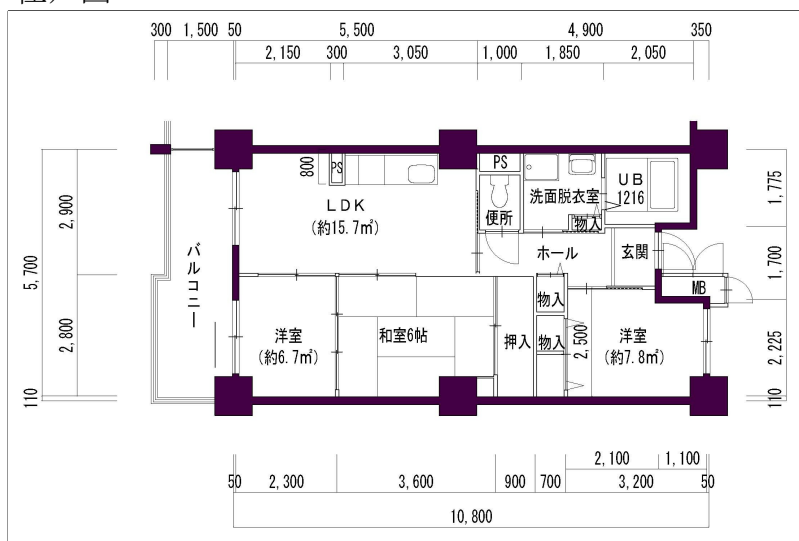

住戸図

041000\_01\_0.jpg

1DK-42.8m<sup>2</sup>(旧1-1)1号棟

住戸図

041000\_02\_0.jpg

2LDK-51.9m<sup>2</sup>(旧1-2)1号棟

住戸図

041000\_03\_0.jpg

2LDK-53.6m<sup>2</sup>(旧1-4)1号棟

※スケールは任意です。

住戸図

041000\_04\_0. jpg

2LDK-53.6m<sup>2</sup>(旧1-3)1号棟

住戸図

041000\_05\_0. jpg

3LDK-58.5m<sup>2</sup>(旧1-5)1号棟

住戸図

041000\_07\_0. jpg

1DK-41.2m<sup>2</sup>(旧1-6)(1号棟)

※スケールは任意です。

住戸図

041000\_08\_0.jpg

2LDK-52.7m<sup>2</sup>(旧1-7)(1号棟)

住戸図

041000\_09\_0.jpg

2LDK-54.8m<sup>2</sup>(旧1-8)(1号棟)

住戸図

041000\_10\_0.jpg

3LDK-59.7m<sup>2</sup>(旧1-9)(1号棟)

※スケールは任意です。