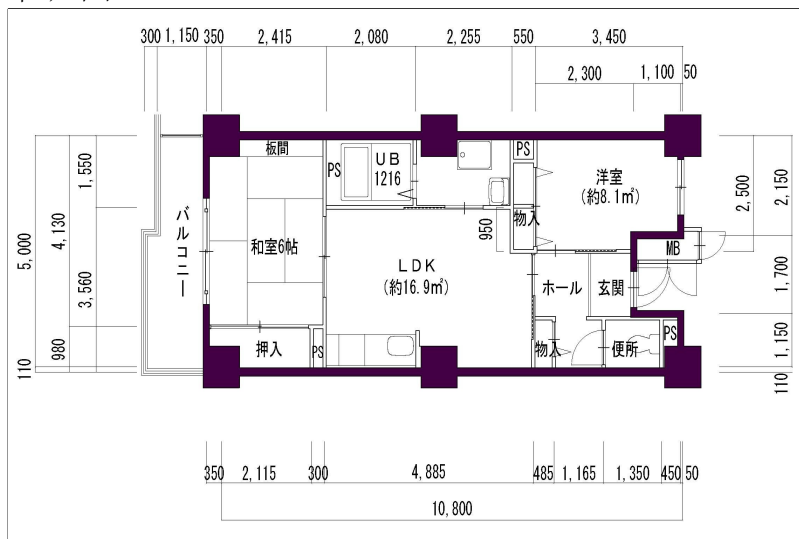

住戸図

041000\_01\_0.jpg

1DK-42.8m<sup>2</sup>(旧1-1)1号棟

住戸図

041000\_02\_0.jpg

2LDK-51.9m<sup>2</sup>(旧1-2)1号棟

住戸図

041000\_03\_0.jpg

2LDK-53.6m<sup>2</sup>(旧1-4)1号棟

※スケールは任意です。

住戸図

041000\_04\_0. jpg

2LDK-53.6m<sup>2</sup>(旧1-3)1号棟

住戸図

041000\_05\_0. jpg

3LDK-58.5m<sup>2</sup>(旧1-5)1号棟

住戸図

041000\_07\_0. jpg

1DK-41.2m<sup>2</sup>(旧1-6)(1号棟)

※スケールは任意です。

住戸図

041000\_08\_0.jpg

2LDK-52.7m<sup>2</sup>(旧1-7)(1号棟)

住戸図

041000\_09\_0.jpg

2LDK-54.8m<sup>2</sup>(旧1-8)(1号棟)

住戸図

041000\_10\_0.jpg

3LDK-59.7m<sup>2</sup>(旧1-9)(1号棟)

※スケールは任意です。