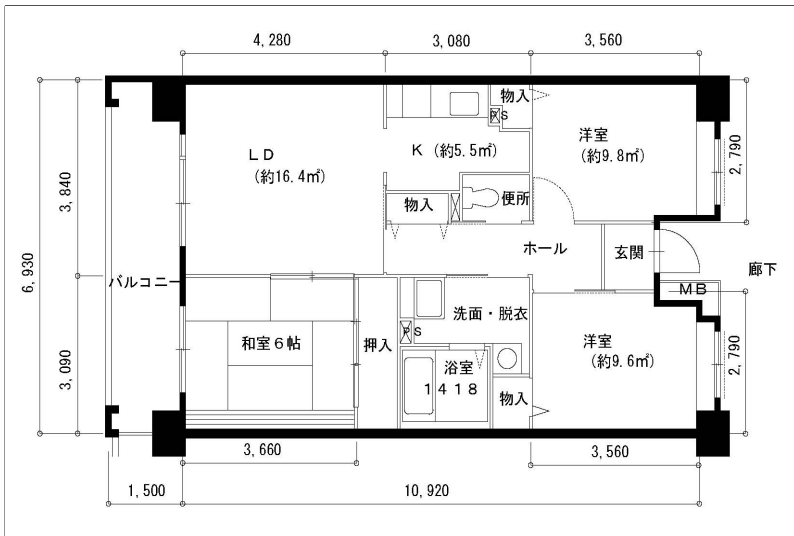

2DK-49.22m² (M) (7番館)

※スケールは任意です。

住戸図

034000_05_0.jpg

3DK-63.98㎡ (L-1) (5番館)

住戸図

034000_06_0.jpg

3LDK-64.39㎡ (L-2) (7番館)

034000_09_0.jpg

3LDK-64.49m² (L) (7番館)

住戸図

034000_10_0.jpg

3LDK-74.09m² (0-1) (6番館)

※スケールは任意です。

住戸図

034000_11_0.jpg

3LDK-74.09㎡(0-1) (7番館)

住戸図

034000_12_0.jpg

3LDK-73.67㎡(0) (5番館)

住戸図

034000_13_0.jpg

3LDK-74.17㎡(0) (6番館)

※スケールは任意です。

住戸図

034000_14_0.jpg

2LDK-63.78㎡ (車椅子) (7番館)

※スケールは任意です。