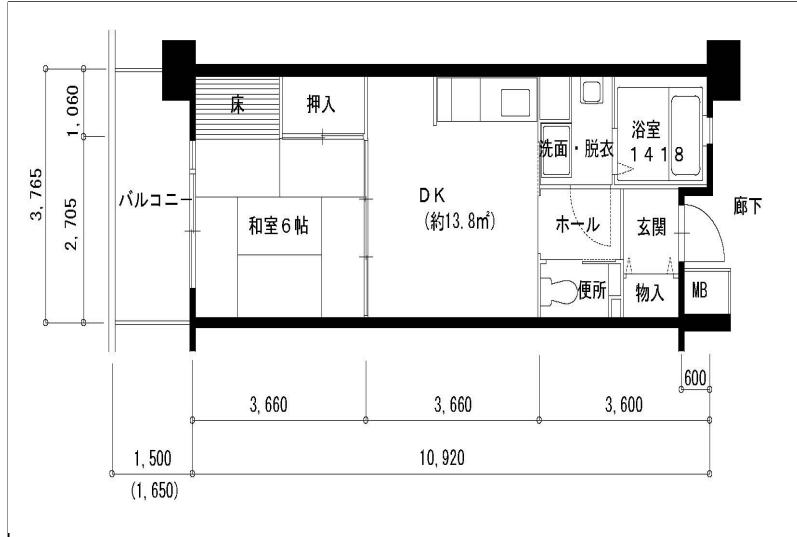

住戸図

034000_02_0.jpg

1DK-39.93m² (S) (6、7番館)

住戸図

034000_03_0.jpg

2DK-49.22m² (M) (5番館)

住戸図

034000_04_0.jpg

2DK-49.22m² (M) (7番館)

※スケールは任意です。

住戸図

034000_05_0.jpg

3DK-63.98㎡ (L-1) (5番館)

住戸図

034000_06_0.jpg

3LDK-64.39㎡ (L-2) (7番館)

住戸図

034000_07_0.jpg

3LDK-64.49㎡ (L) (5番館)

※スケールは任意です。

住戸図

034000_08_0.jpg

3LDK-64.49m² (L) (6番館)

住戸図

住戸図

034000_14_0.jpg

2LDK-63.78㎡ (車椅子) (7番館)

※スケールは任意です。