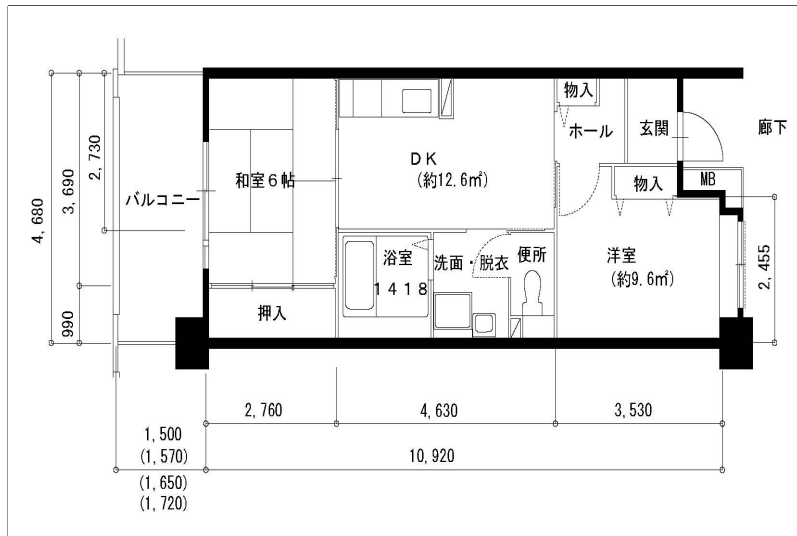

住戸図

034000_02_0.jpg

1DK-39.93m² (S) (6、7番館)

住戸図

034000_03_0.jpg

2DK-49.22m² (M) (5番館)

住戸図

034000_04_0.jpg

2DK-49.22m² (M) (7番館)

※スケールは任意です。

住戸図

034000_05_0.jpg

3DK-63.98㎡ (L-1) (5番館)

住戸図

034000_06_0.jpg

3LDK-64.39㎡ (L-2) (7番館)

住戸図

034000_07_0.jpg

3LDK-64.49㎡ (L) (5番館)

※スケールは任意です。

住戸図

034000_08_0.jpg

3LDK-64.49m² (L) (6番館)

住戸図

住戸図

034000_14_0.jpg

2LDK-63.78㎡ (車椅子) (7番館)

※スケールは任意です。