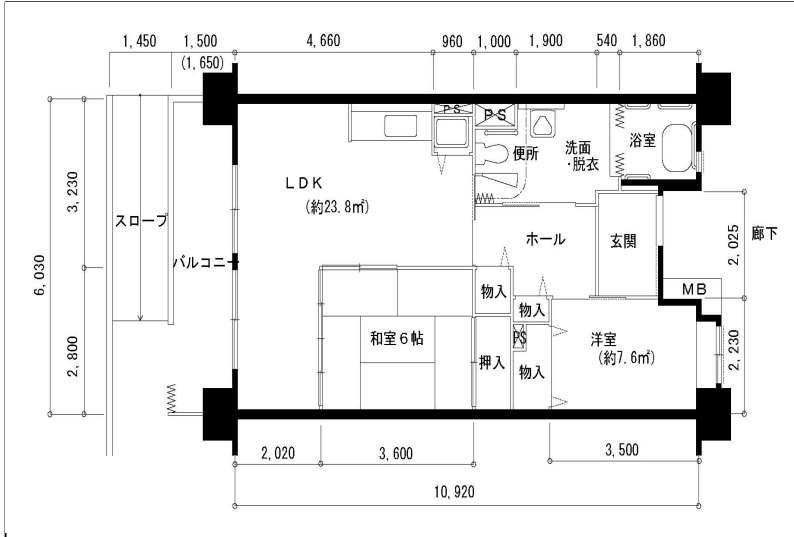

2DK-49.22m² (M) (7番館)

※スケールは任意です。

住戸図

034000_05_0.jpg

3DK-63.98㎡ (L-1) (5番館)

住戸図

034000_06_0.jpg

3LDK-64.39㎡ (L-2) (7番館)

034000_09_0.jpg

3LDK-64.49m² (L) (7番館)

住戸図

034000_10_0.jpg

3LDK-74.09m² (0-1) (6番館)

※スケールは任意です。

住戸図

034000_11_0.jpg

3LDK-74.09㎡(0-1) (7番館)

住戸図

034000_12_0.jpg

3LDK-73.67㎡(0) (5番館)

住戸図

034000_13_0.jpg

3LDK-74.17㎡(0) (6番館)

※スケールは任意です。

住戸図

034000_14_0.jpg

2LDK-63.78㎡ (車椅子) (7番館)

※スケールは任意です。