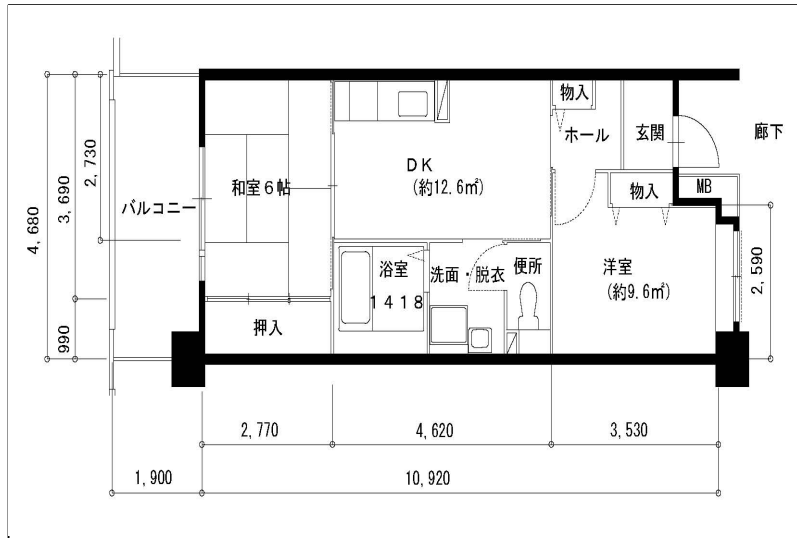

住戸図

034000_02_0.jpg

1DK-39.93m² (S) (6、7番館)

住戸図

034000_03_0.jpg

2DK-49.22m² (M) (5番館)

住戸図

034000_04_0.jpg

2DK-49.22m² (M) (7番館)

※スケールは任意です。

住戸図

034000_05_0.jpg

3DK-63.98㎡ (L-1) (5番館)

住戸図

034000_06_0.jpg

3LDK-64.39㎡ (L-2) (7番館)

住戸図

034000_07_0.jpg

3LDK-64.49㎡ (L) (5番館)

※スケールは任意です。

住戸図

034000_08_0.jpg

3LDK-64.49m² (L) (6番館)

住戸図

住戸図

034000_14_0.jpg

2LDK-63.78㎡ (車椅子) (7番館)

※スケールは任意です。