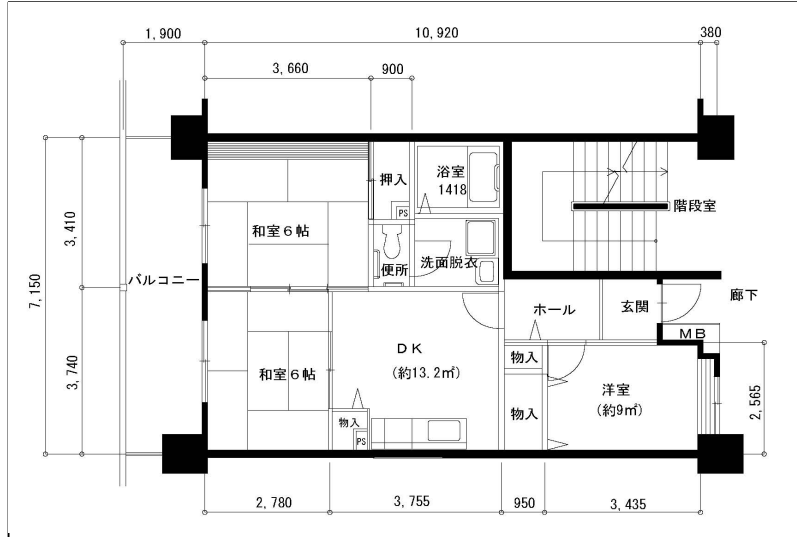

住戸図

034000_02_0.jpg

1DK-39.93m² (S) (6、7番館)

住戸図

034000_03_0.jpg

2DK-49.22m² (M) (5番館)

住戸図

034000_04_0.jpg

2DK-49.22m² (M) (7番館)

※スケールは任意です。

住戸図

034000_05_0.jpg

3DK-63.98㎡ (L-1) (5番館)

住戸図

034000_06_0.jpg

3LDK-64.39㎡ (L-2) (7番館)

住戸図

034000_07_0.jpg

3LDK-64.49㎡ (L) (5番館)

※スケールは任意です。

住戸図

034000_08_0.jpg

3LDK-64.49m² (L) (6番館)

住戸図

住戸図

034000_14_0.jpg

2LDK-63.78㎡ (車椅子) (7番館)

※スケールは任意です。