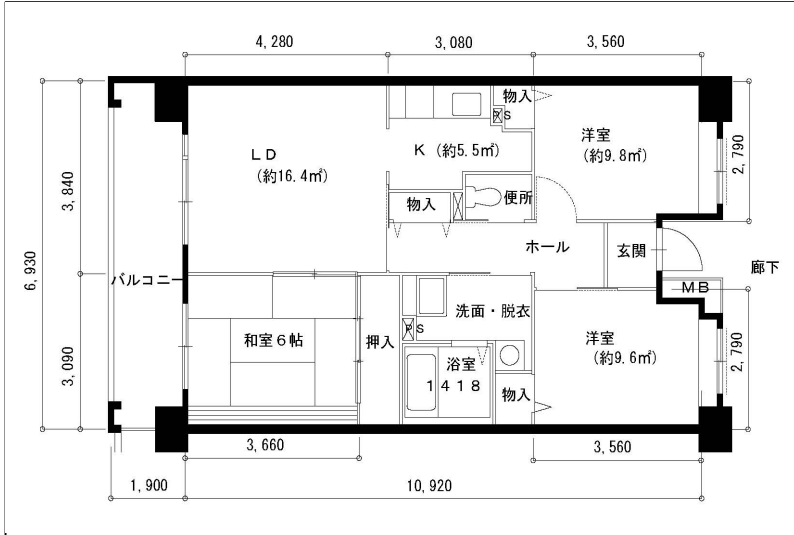

2DK-49.22m² (M) (7番館)

※スケールは任意です。

住戸図

034000_05_0.jpg

3DK-63.98㎡ (L-1) (5番館)

住戸図

034000_06_0.jpg

3LDK-64.39㎡ (L-2) (7番館)

住戸図

034000_07_0.jpg

3LDK-64.49㎡ (L) (5番館)

※スケールは任意です。

住戸図

034000_08_0.jpg

3LDK-64.49m² (L) (6番館)

住戸図

034000_09_0.jpg

3LDK-64.49m² (L) (7番館)

住戸図

034000_10_0.jpg

3LDK-74.09m² (0-1) (6番館)

※スケールは任意です。

住戸図

034000_11_0.jpg

3LDK-74.09㎡(0-1) (7番館)

住戸図

034000_12_0.jpg

3LDK-73.67㎡(0) (5番館)

住戸図

034000_13_0.jpg

3LDK-74.17㎡(0) (6番館)

※スケールは任意です。