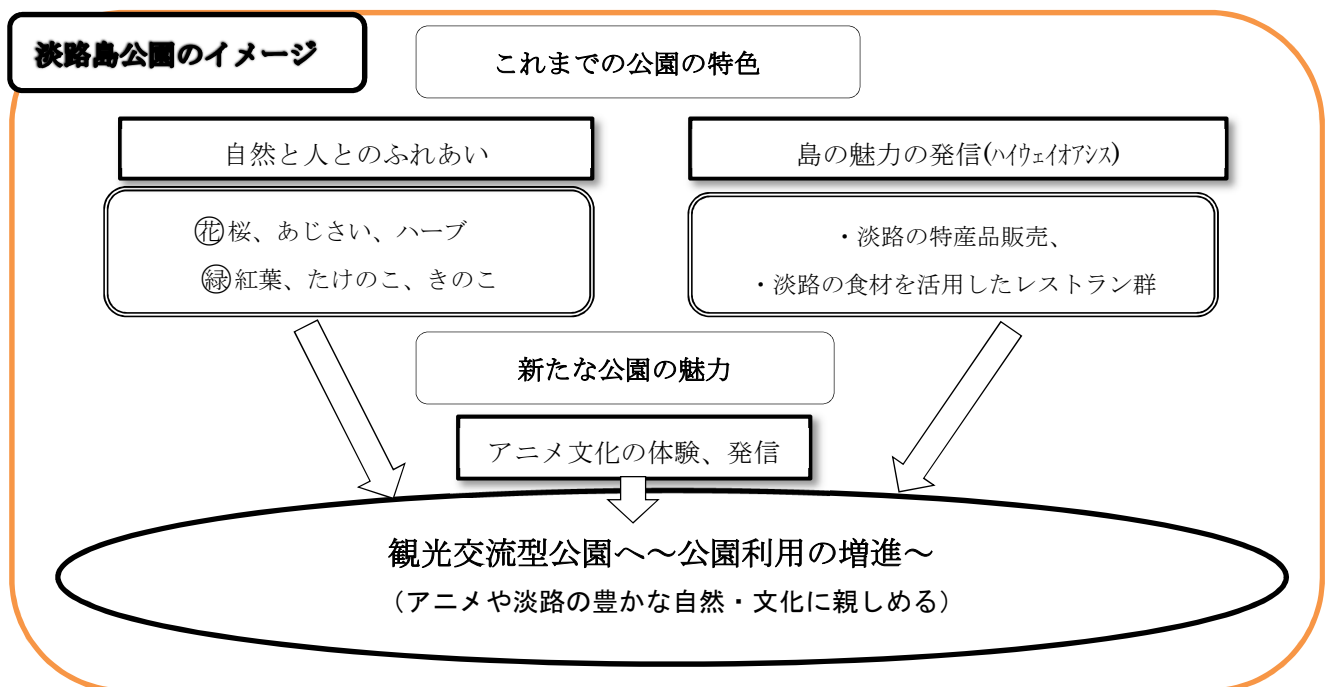

1 新しい公園コンセプト

県立都市公園が担うべき役割が多様化し、重要性が増すなか、時代の変化に対応するため、兵庫県では、平成28年6月「兵庫県立都市公園の整備・管理運営基本計画」を策定し、地域の賑わいや子育て支援、安全安心への対応など、地域の様々なニーズに対応し、地域創生に資する公園づくりを進めている。

このうち、県立淡路島公園にあっては、都市部からのアクセス性の高さや当公園のこれ迄の特色である「自然と人とのふれあい」、「淡路島の魅力（淡路の食等）の発信」を活かしつつ、民間活力導入によるアニメをテーマにしたアクティビティ体験等を加え、全国の都市公園でも先進的な、自然環境に包まれた多くの人を訪れる観光交流型公園をめざす。

アニメをテーマに新たな公園利用者層を積極的に取り込むことにより、より多くの来園者に、淡路島の豊かな自然環境、食文化等の魅力も体験してもらう。

なお、事業者には、淡路アニメパーク構想のなかで、施設等設置の際は、公園の自然環境の向上に十分配慮することを要請するとともに、公園の豊かな自然を楽しめるような仕掛けやウェスティンホテル等周辺施設との連携方策を提案してもらう。

2 ゾーニング（資料：ゾーニング図）

現在、各ゾーン・エリアにおいて、管理運営計画にもとづき修景やイベントが行われているものの、来園者の利活用が少ない等課題が残るエリアもある。