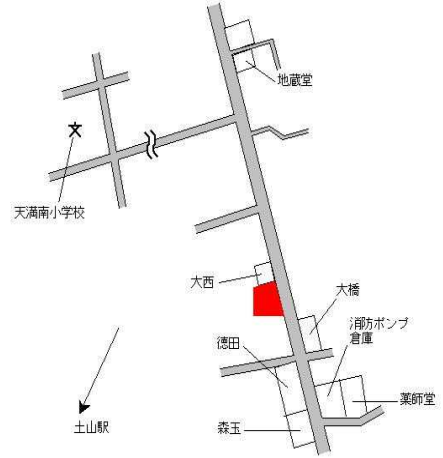

稲美(県) - 1	加古郡稲美町国安字東310番10	54,500円 ▲ 0.2 % 127m ²
--------------	------------------	---

J R 土山 3.3km

稲美(県) - 2	加古郡稲美町森安字矢辻22番5外	21,800円 ▲ 1.4 % 505m ²
--------------	------------------	---

J R 土山 3.1km

稲美(県) 5 - 1	加古郡稲美町国岡2丁目10番6	74,700円 0.3 % 555m ²
----------------	-----------------	---------------------------------------