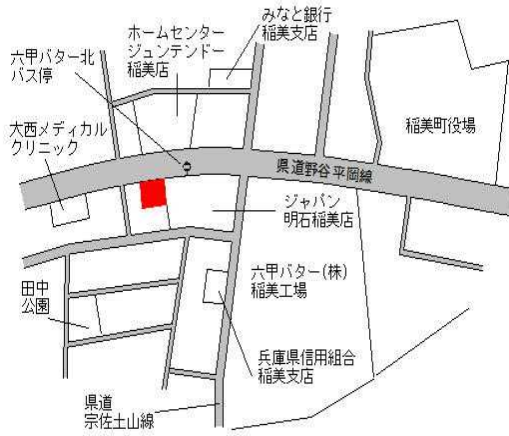

稲美(県) - 1	加古郡稲美町国安字東310番10	54,500円 ▲ 0.2 % 127m ²
--------------	------------------	---

J R 土山 3.3km

稲美(県) - 2	加古郡稲美町森安字矢辻22番5外	21,800円 ▲ 1.4 % 505m ²
--------------	------------------	---

J R 土山 3.1km

稲美(県) 5 - 1	加古郡稲美町国岡2丁目10番6	74,700円 0.3 % 555m ²
----------------	-----------------	---------------------------------------

但陽信用金庫 稲美支店

J R 土山 4.1km