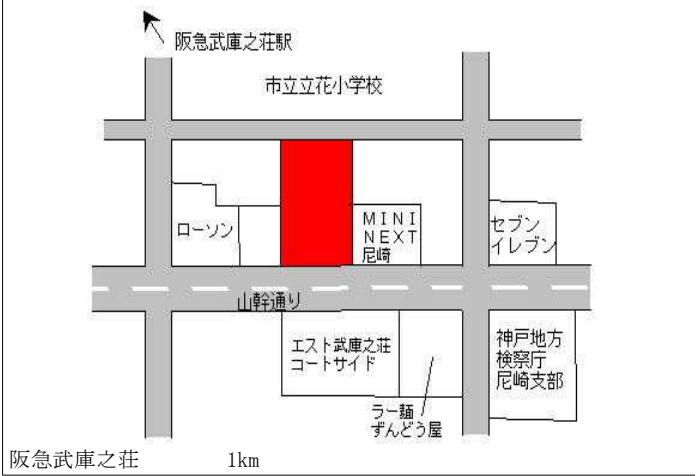

J R 立花 170m

尼崎(県) 5-8	尼崎市塚口町4丁目21番2 大澤接骨院	263,000円 2.3% 247㎡
--------------	------------------------	--------------------------

阪急塚口 780m

尼崎(県) 5-9	尼崎市東難波町2丁目160番外 「東難波町2-14-7」 マックスバリュ	298,000円 1.7% 2,950㎡
--------------	--	----------------------------

阪神尼崎 1.4km

尼崎(県) 5-10	尼崎市西昆陽1丁目719番6 「西昆陽1-27-18」 徳島ラーメン東大	217,000円 1.4% 803㎡
---------------	--	--------------------------

阪急武庫之荘 2.8km

尼崎(県) 5-11	尼崎市神田中通3丁目31番2 カフェ ベローチェ	455,000円 0.0% 154㎡
---------------	-----------------------------	--------------------------

阪神尼崎 350m

尼崎(県) 5-12	尼崎市南武庫之荘3丁目131番外 「南武庫之荘3-15-11」 業務スーパー 南武庫之荘店	266,000円 1.9% 1,171㎡
---------------	---	----------------------------

尼崎(県) 9-1	尼崎市中浜町24番外	102,000円 15.9% 21,638㎡
--------------	------------	------------------------------