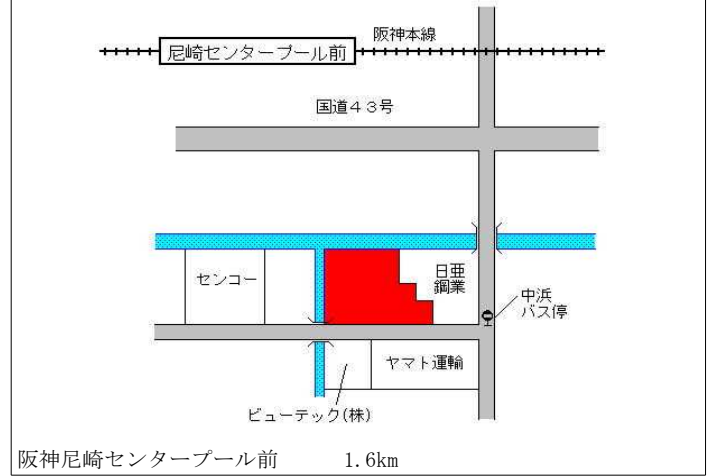

J R 立花 170m

尼崎(県) 5-8	尼崎市塚口町4丁目21番2 大澤接骨院	263,000円 2.3% 247㎡
--------------	------------------------	--------------------------

阪急塚口 780m

尼崎(県) 5-9	尼崎市東難波町2丁目160番外 「東難波町2-14-7」 マックスバリュ	298,000円 1.7% 2,950㎡
--------------	--	----------------------------

阪神尼崎 350m

尼崎(県) 5-12	尼崎市南武庫之荘3丁目131番外 「南武庫之荘3-15-11」 業務スーパー 南武庫之荘店	266,000円 1.9% 1,171㎡
---------------	---	----------------------------

尼崎(県) 9-1	尼崎市中浜町24番外	102,000円 15.9% 21,638㎡
--------------	------------	------------------------------