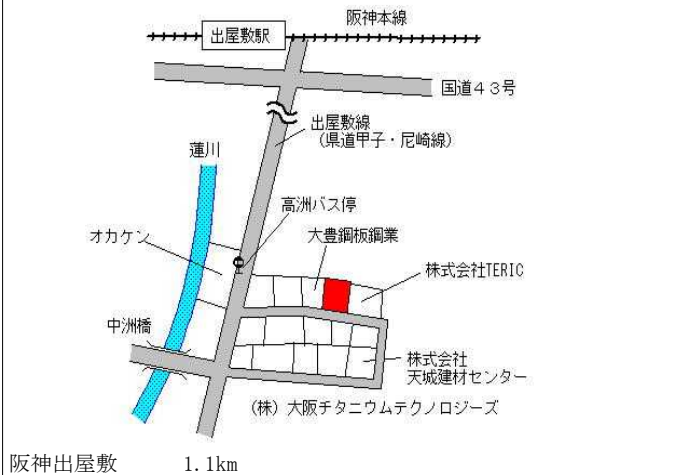

尼崎(県) 9-2	尼崎市西高洲町16番45 ワールドメタル株式会社	135,000円 12.5% 1,499㎡