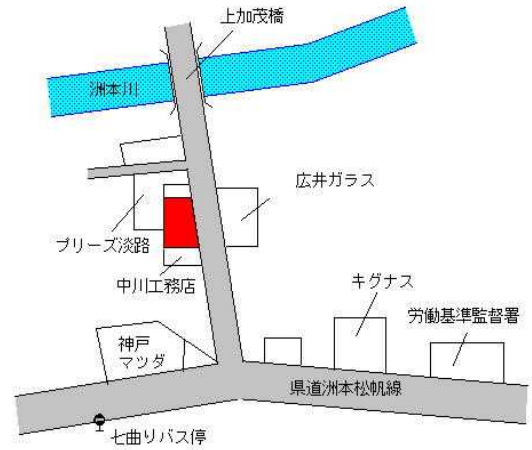

淡路交通由良支所前 200m

洲本(県) 5 - 1	洲本市栄町 2 丁目 4 7 1 番 2 9 外 「栄町 2 - 3 - 3 7」 原釣具店	109,000円 ▲ 3.5 % 99㎡
----------------	--	----------------------------

淡路交通築地町 60m

洲本(県) 5 - 2	洲本市五色町都志字七反田 2 0 0 番 3 大杖呉服店	27,500円 ▲ 3.5 % 510㎡
----------------	------------------------------------	----------------------------

淡路交通五色バスセンター 近接

洲本(県) 9-1	洲本市五色町鮎原小山田字洪田55 0番外 株式会社三宅ハガネ工業所	7,200円 0.0% 6,313㎡
--------------	---	--------------------------

淡路交通都志

2.6km

洲本(県) 9-2	洲本市桑間字広チ324番3外 ▲ 1.5% 511㎡	40,700円
--------------	----------------------------------	---------

淡路交通七曲り 140m