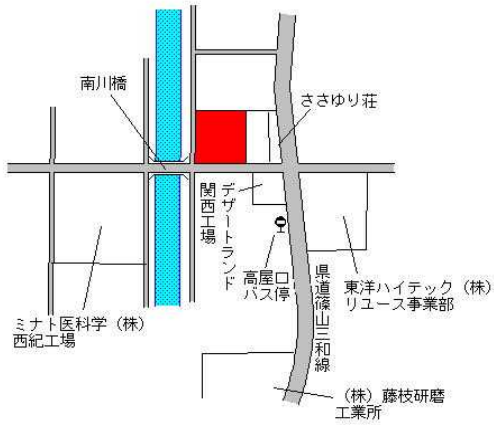

J R 古市 150m

丹波篠山(県) - 5 丹波篠山市細工所字笹部143番2 8,900円 ▲ 0.6% 514㎡

J R 篠山口 15km

丹波篠山(県) - 6 丹波篠山市住吉台89番4 22,000円 ▲ 0.5% 203㎡

J R 篠山口 1.5km

丹波篠山(県) - 7	丹波篠山市味間南字東石橋 5 5 9 番 3	16,300円 ▲ 1.2 % 359㎡
----------------	------------------------	----------------------------

J R 篠山口 1.5km

丹波篠山(県) - 8	丹波篠山市今田町下立杭字森ノ坪 3 2 1 番・3 2 2 番合併 2	19,400円 ▲ 1.0 % 333㎡
----------------	-------------------------------------	----------------------------

J R 相野 4.7km

丹波篠山(県) - 9	丹波篠山市栗柄字中通坪 4 6 2 番 4	6,850円 ▲ 0.7 % 188㎡
----------------	-----------------------	---------------------------

J R 丹波大山 10km

丹波篠山(県) 5 - 1	丹波篠山市二階町 5 0 番 前川呉服店	45,800円 ▲ 0.2 % 200㎡
------------------	-------------------------	----------------------------

J R 篠山口 4.8km

丹波篠山(県) 5 - 2	丹波篠山市吹新字長藪ノ坪 7 番 1 田中接骨院	46,400円 0.0 % 407㎡
------------------	-----------------------------	--------------------------

J R 篠山口 1.4km

丹波篠山(県) 5 - 3	丹波篠山市宮田字門田ノ坪 2 1 9 番 1	18,000円 ▲ 1.6 % 205㎡
------------------	------------------------	----------------------------

J R 丹波大山 2.9km

丹波篠山(県) 9-1	丹波篠山市高屋字前ケ市ノ坪210 番2外 東洋ハイテック粉体技術センター	16,200円 0.0 % 2,313㎡
----------------	--	----------------------------