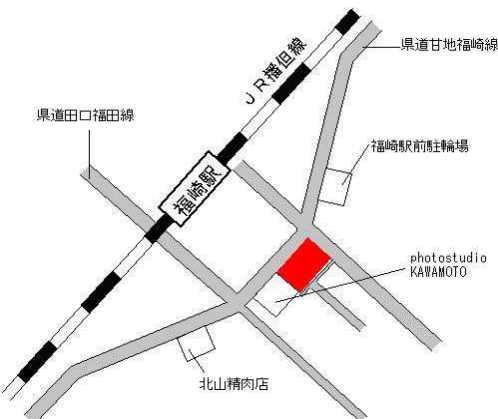

福崎(県) - 1	神崎郡福崎町福崎新字因幡口 8 8 番 1	47,300円 0.0 % 195㎡

J R 福崎 750m

福崎(県) - 2	神崎郡福崎町西田原字辻ノ前 1 6 2 0 番 1 7 外	57,000円 0.0 % 154㎡

J R 福崎 2km

福崎(県) - 3	神崎郡福崎町福田字野添 4 7 0 番 1 9	54,400円 ▲ 1.1 % 121㎡

J R 福崎 400m

福崎(県) - 4	神崎郡福崎町田口字岡 4 番 2	9,500円 ▲ 3.1 % 272㎡

J R 福崎 3.6km

福崎(県) 5 - 1	神崎郡福崎町福田字藤井 3 2 9 番 7 みなと銀行	78,000円 0.0 % 523㎡

J R 福崎 100m