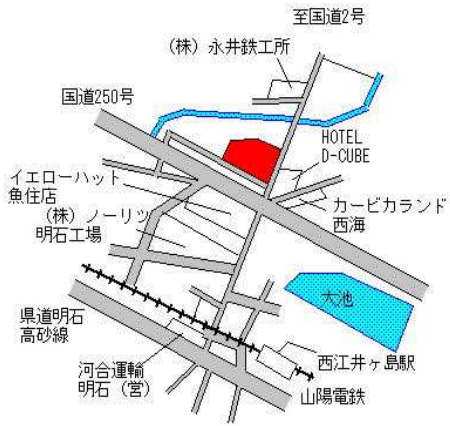

明石(県) 9-1	明石市魚住町中尾字長谷425番1 外	49,500円 2.1% 2,436㎡

山陽電鉄西江井ヶ島 500m

明石(県) 9-2	明石市藤江字三ツ池2028番16	74,500円 0.7% 296㎡