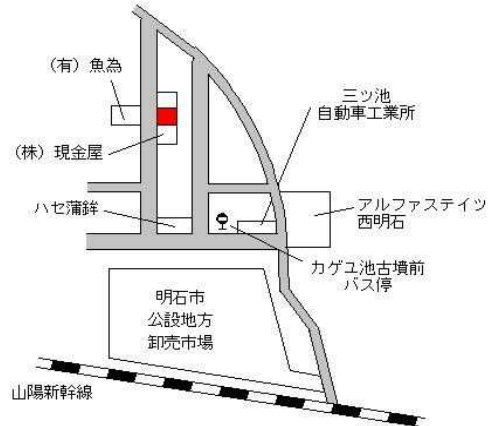

J R 西明石 1.5km