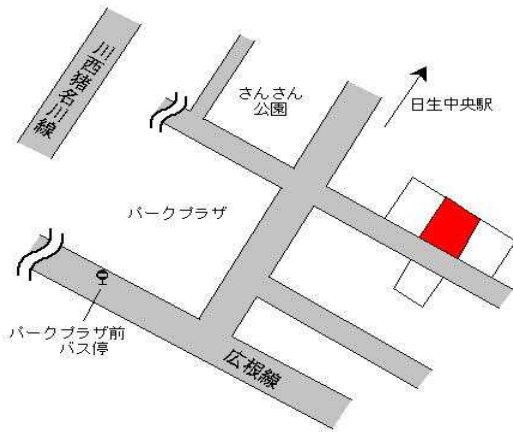

猪名川(県) 川辺郡猪名川町つつじが丘1丁目3
- 1 7番13 44,000円
202m²

能勢電鉄日生中央 4.4km

猪名川(県) 川辺郡猪名川町伏見台4丁目3番4
- 2 5 45,500円
0.0%
204m²

能勢電鉄日生中央 1.8km

猪名川(県) 川辺郡猪名川町若葉2丁目20番1
- 3 3 50,700円
1.2%
201m²

能勢電鉄日生中央 3.7km

猪名川(県) 川辺郡猪名川町島字中ノ町44番外
- 4 14,500円
▲ 3.3%
373m²

能勢電鉄日生中央 14km

猪名川(県) 川辺郡猪名川町伏見台1丁目1番3
5 - 1 一番館 89,000円
▲ 1.1%
616m²

能勢電鉄日生中央 130m