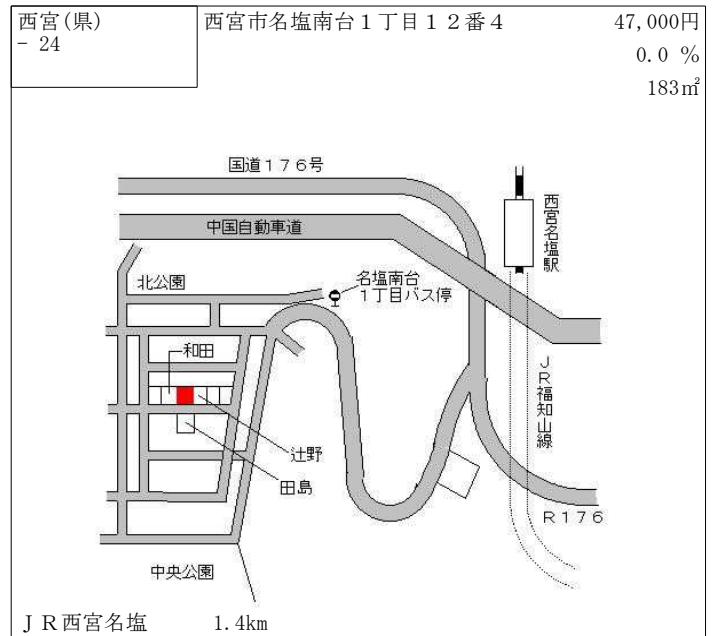

阪急甲陽園 700m

西宮(県) - 9	西宮市仁川町6丁目126番 「仁川町6-7-7」	173,000円 0.0% 366㎡
--------------	-----------------------------	--------------------------

阪急仁川 1.3km

西宮(県) - 10	西宮市上ヶ原八番町42番 「上ヶ原八番町12-40」	212,000円 ▲0.9% 154㎡
---------------	-------------------------------	---------------------------

阪急甲陽園 1.8km

西宮(県) - 11	西宮市甲子園四番町84番1 「甲子園四番町12-8」	397,000円 162㎡
---------------	-------------------------------	------------------

阪神甲子園 950m

西宮(県) - 12	西宮市門戸岡田町37番3 「門戸岡田町11-37」	278,000円 1.5% 114㎡
---------------	------------------------------	--------------------------

阪急門戸厄神 550m

西宮(県) - 25	西宮市小曾根町4丁目6番内 「小曾根町4-4-16」	246,000円 1.2 % 176㎡
---------------	-------------------------------	---------------------------

阪神武庫川 1.1km

西宮(県) - 26	西宮市甲子園洲鳥町4番1 「甲子園洲鳥町8-8」	293,000円 1.7 % 137㎡
---------------	-----------------------------	---------------------------