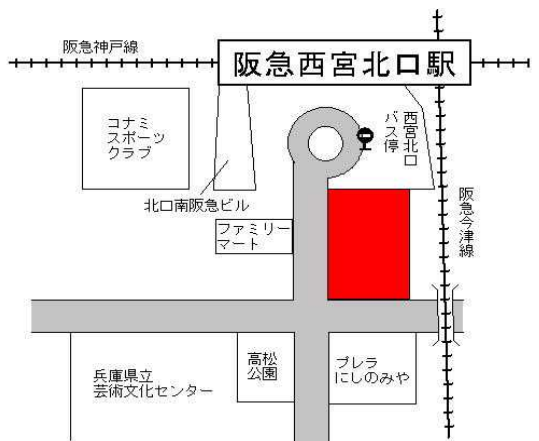

西宮(県) 西宮市青葉台1丁目276番 52,000円
 - 34 「青葉台1-20-2」 ▲1.0 %
 188㎡

J R 生瀬 850m

西宮(県) 西宮市生瀬東町28番11外 150,000円
 - 35 「生瀬東町10-13」 2.7 %
 146㎡

阪急宝塚 800m

西宮(県) 西宮市日野町12番5 241,000円
 - 36 「日野町9-67」 1.3 %
 82㎡

J R 甲子園口 1.4km

西宮(県) 5-1	西宮市南越木岩町85番外 「南越木岩町10-3」	476,000円 0.4% 205㎡
--------------	-----------------------------	--------------------------

阪急苦楽園口 120m

西宮(県) 5-2	西宮市羽衣町167番 「羽衣町8-10」 竹内ビル	583,000円 3.2% 84㎡
--------------	---------------------------------	-------------------------

阪急夙川 70m

西宮(県) 5-3	西宮市門戸荘44番2 「門戸荘15-11」 清水ビル	383,000円 2.1% 150㎡
--------------	----------------------------------	--------------------------

阪急門戸厄神 近接

西宮(県) 5-4	西宮市甲子園口2丁目330番 「甲子園口2-9-26」 クリーニング WHITE EXP RESS	360,000円 2.9% 80㎡
--------------	--	-------------------------

J R 甲子園口 250m

西宮(県) 5-5	西宮市甲東園1丁目54番6 「甲東園1-2-31」 アイビーヒルズ甲東園II	336,000円 2.4% 148㎡
--------------	--	--------------------------

阪急甲東園 240m

西宮(県) 5-6	西宮市高松町541番外 「高松町5-39」 なでしこビル	1,030,000円 3.0% 1,821㎡
--------------	------------------------------------	------------------------------