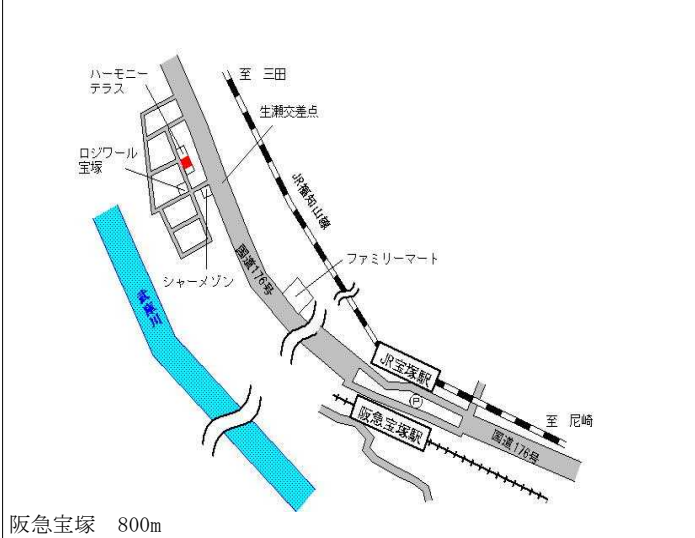

阪神甲子園 1km

西宮(県) - 29	西宮市甲陽園西山町4番8 「甲陽園西山町4-29」	160,000円 ▲ 0.6 % 305㎡
---------------	------------------------------	-----------------------------

阪急甲陽園 1km

西宮(県) - 30	西宮市津門住江町3番5 「津門住江町6-3」	241,000円 0.8 % 81㎡
---------------	---------------------------	--------------------------

阪神今津 380m

西宮(県) 西宮市甲子園七番町161番2 325,000円
 - 31 「甲子園七番町18-16」 3.2 %
 129㎡

阪神甲子園 510m

西宮(県) 西宮市川添町34番1 298,000円
 - 32 「川添町13-28」 2.1 %
 136㎡

阪神香櫨園 560m

西宮(県) 西宮市中浜町5番1外 290,000円
 - 33 「中浜町1-27」 2.1 %
 231㎡

阪神香櫨園 350m

西宮(県) 西宮市青葉台1丁目276番 52,000円
 - 34 「青葉台1-20-2」 ▲1.0 %
 188㎡

J R 生瀬 850m

西宮(県) 西宮市生瀬東町28番11外 150,000円
 - 35 「生瀬東町10-13」 2.7 %
 146㎡

阪急宝塚 800m

西宮(県) 西宮市日野町12番5 241,000円
 - 36 「日野町9-67」 1.3 %
 82㎡

J R 甲子園口 1.4km

西宮(県) 5-1	西宮市南越木岩町85番外 「南越木岩町10-3」	476,000円 0.4% 205㎡
--------------	-----------------------------	--------------------------

阪急苦楽園口 120m

西宮(県) 5-2	西宮市羽衣町167番 「羽衣町8-10」 竹内ビル	583,000円 3.2% 84㎡
--------------	---------------------------------	-------------------------