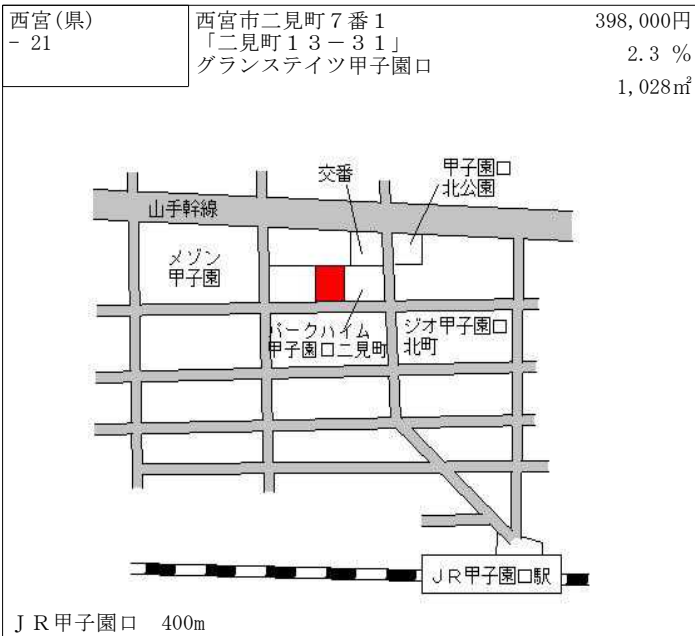

阪急甲陽園 1.8km

西宮(県) - 11	西宮市甲子園四番町84番1 「甲子園四番町12-8」	397,000円 162㎡
---------------	-------------------------------	------------------

阪神甲子園 950m

西宮(県) - 12	西宮市門戸岡田町37番3 「門戸岡田町11-37」	278,000円 1.5% 114㎡
---------------	------------------------------	--------------------------

阪急門戸厄神 550m

西宮(県) - 25	西宮市小曾根町4丁目6番内 「小曾根町4-4-16」	246,000円 1.2 % 176㎡
---------------	-------------------------------	---------------------------

阪神武庫川 1.1km

西宮(県) - 26	西宮市甲子園洲鳥町4番1 「甲子園洲鳥町8-8」	293,000円 1.7 % 137㎡
---------------	-----------------------------	---------------------------