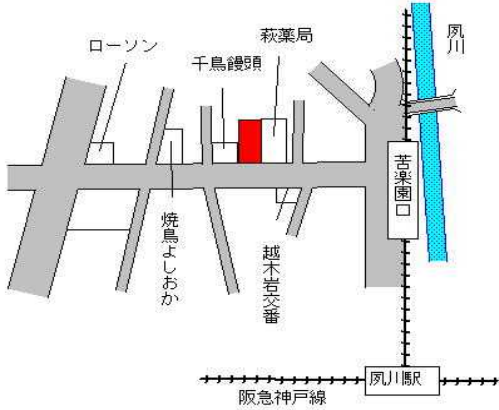

阪神今津 380m

西宮(県) 西宮市甲子園七番町161番2 325,000円
 - 31 「甲子園七番町18-16」 3.2 %
 129㎡

阪神甲子園 510m

西宮(県) 西宮市川添町34番1 298,000円
 - 32 「川添町13-28」 2.1 %
 136㎡

阪神香櫨園 560m

西宮(県) 西宮市中浜町5番1外 290,000円
 - 33 「中浜町1-27」 2.1 %
 231㎡

阪神香櫨園 350m

西宮(県) 西宮市青葉台1丁目276番 52,000円
 - 34 「青葉台1-20-2」 ▲1.0 %
 188㎡

J R 生瀬 850m

西宮(県) 西宮市生瀬東町28番11外 150,000円
 - 35 「生瀬東町10-13」 2.7 %
 146㎡

阪急宝塚 800m

西宮(県) 西宮市日野町12番5 241,000円
 - 36 「日野町9-67」 1.3 %
 82㎡

J R 甲子園口 1.4km

西宮(県) 5-1	西宮市南越木岩町85番外 「南越木岩町10-3」	476,000円 0.4% 205㎡
--------------	-----------------------------	--------------------------

阪急苦楽園口 120m

西宮(県) 5-2	西宮市羽衣町167番 「羽衣町8-10」 竹内ビル	583,000円 3.2% 84㎡
--------------	---------------------------------	-------------------------