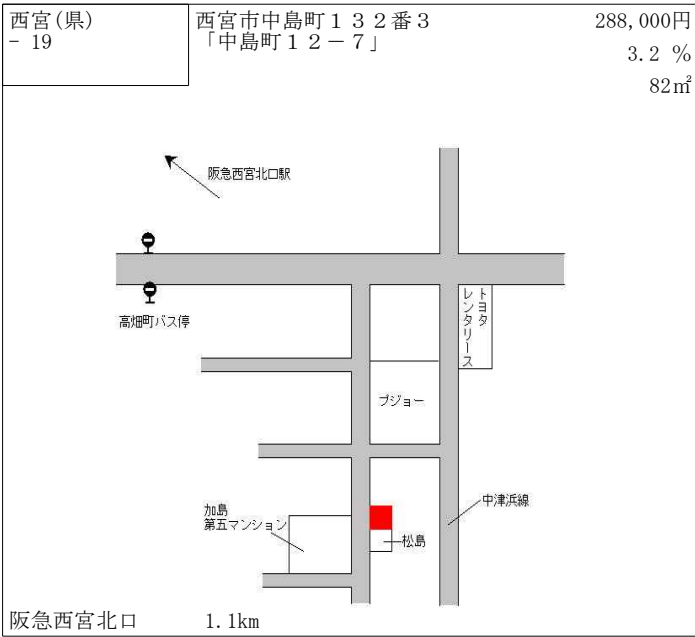

阪急甲陽園 700m

西宮(県) - 9	西宮市仁川町6丁目126番 「仁川町6-7-7」	173,000円 0.0% 366㎡
--------------	-----------------------------	--------------------------

阪急仁川 1.3km

西宮(県) - 10	西宮市上ヶ原八番町42番 「上ヶ原八番町12-40」	212,000円 ▲0.9% 154㎡
---------------	-------------------------------	---------------------------

阪急甲陽園 1.8km

西宮(県) - 11	西宮市甲子園四番町84番1 「甲子園四番町12-8」	397,000円 162㎡
---------------	-------------------------------	------------------

阪神甲子園 950m

西宮(県) - 12	西宮市門戸岡田町37番3 「門戸岡田町11-37」	278,000円 1.5% 114㎡
---------------	------------------------------	--------------------------

阪急門戸厄神 550m

西宮(県) - 25	西宮市小曾根町4丁目6番内 「小曾根町4-4-16」	246,000円 1.2 % 176㎡
---------------	-------------------------------	---------------------------

阪神武庫川 1.1km

西宮(県) - 26	西宮市甲子園洲鳥町4番1 「甲子園洲鳥町8-8」	293,000円 1.7 % 137㎡
---------------	-----------------------------	---------------------------