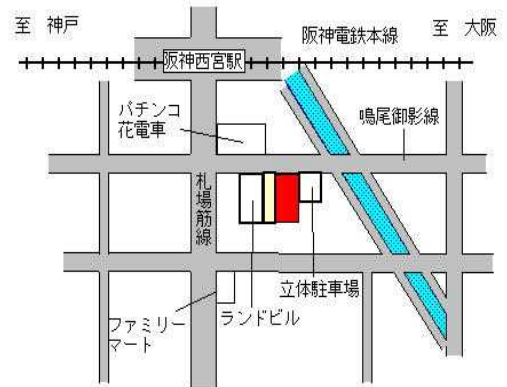

阪急夙川 70m

西宮(県) 5-3	西宮市門戸荘44番2 「門戸荘15-11」 清水ビル	383,000円 2.1% 150㎡
--------------	----------------------------------	--------------------------

阪急門戸厄神 近接

西宮(県) 5-4	西宮市甲子園口2丁目330番 「甲子園口2-9-26」 クリーニング WHITE EXP RESS	360,000円 2.9% 80㎡
--------------	--	-------------------------

J R 甲子園口 250m

西宮(県) 5-5	西宮市甲東園1丁目54番6 「甲東園1-2-31」 アイビーヒルズ甲東園II	336,000円 2.4% 148㎡
--------------	--	--------------------------

阪急甲東園 240m

西宮(県) 5-6	西宮市高松町541番外 「高松町5-39」 なでしこビル	1,030,000円 3.0% 1,821㎡
--------------	------------------------------------	------------------------------

阪急西宮北口 160m

西宮(県) 5-7	西宮市松原町48番 「松原町4-4」 グランディールⅢ	424,000円 3.4% 273㎡
--------------	-----------------------------------	--------------------------

J R 西宮 220m

西宮(県) 5-8	西宮市戸田町29番4 「戸田町6-32」 リバーサイド・One	437,000円 189㎡
--------------	---------------------------------------	------------------

阪神西宮 120m

西宮(県) 5-9	西宮市宮前町5番外 「宮前町1-14」	295,000円 2.1% 291㎡
--------------	------------------------	--------------------------

阪神西宮 630m

西宮(県) 5-10	西宮市薬師町250番1外 「薬師町2-38」 T S U T A Y A 西宮薬師町店 外	337,000円 1.2% 2,231㎡
---------------	---	----------------------------