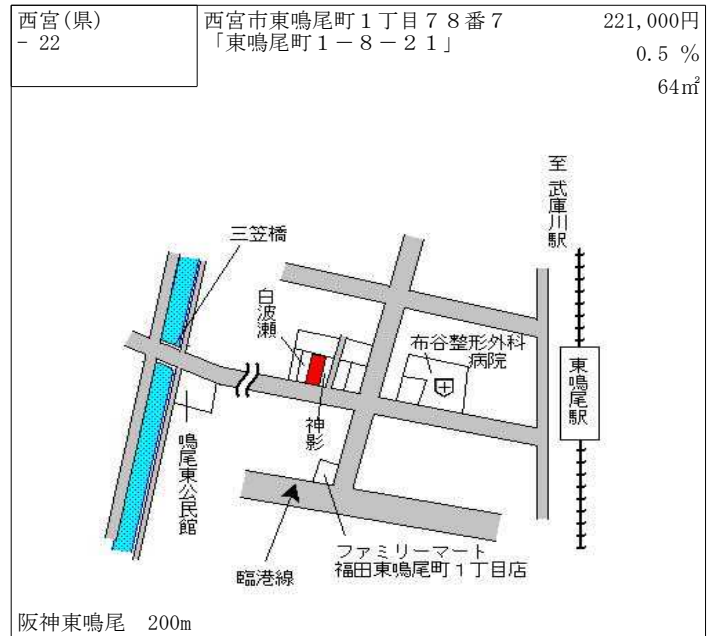

阪急甲陽園 700m

西宮(県) - 9	西宮市仁川町6丁目126番 「仁川町6-7-7」	173,000円 0.0% 366㎡
--------------	-----------------------------	--------------------------

阪急仁川 1.3km

西宮(県) - 10	西宮市上ヶ原八番町42番 「上ヶ原八番町12-40」	212,000円 ▲0.9% 154㎡
---------------	-------------------------------	---------------------------

阪急甲陽園 1.8km

西宮(県) - 11	西宮市甲子園四番町84番1 「甲子園四番町12-8」	397,000円 162㎡
---------------	-------------------------------	------------------

阪神甲子園 950m

西宮(県) - 12	西宮市門戸岡田町37番3 「門戸岡田町11-37」	278,000円 1.5% 114㎡
---------------	------------------------------	--------------------------

阪急門戸厄神 550m

西宮(県) - 25	西宮市小曾根町4丁目6番内 「小曾根町4-4-16」	246,000円 1.2 % 176㎡
---------------	-------------------------------	---------------------------

阪神武庫川 1.1km

西宮(県) - 26	西宮市甲子園洲鳥町4番1 「甲子園洲鳥町8-8」	293,000円 1.7 % 137㎡
---------------	-----------------------------	---------------------------