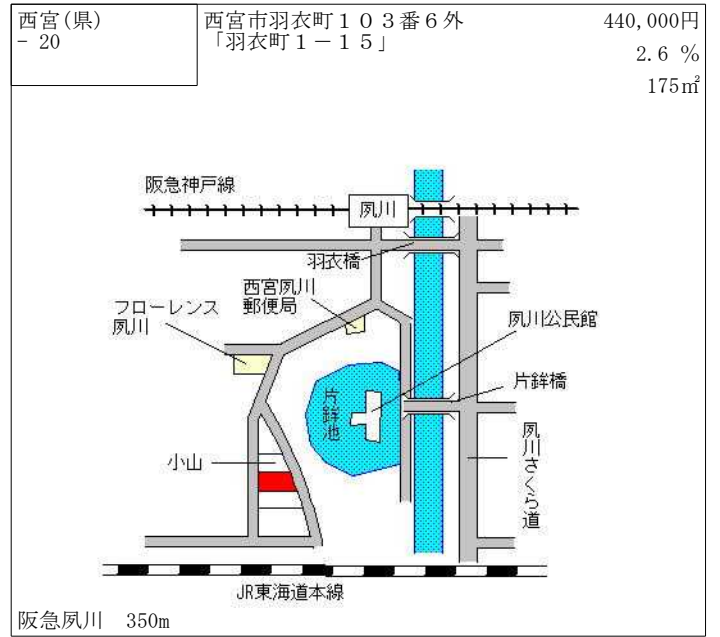

阪急甲陽園 1.8km

西宮(県) - 11	西宮市甲子園四番町84番1 「甲子園四番町12-8」	397,000円 162㎡
---------------	-------------------------------	------------------

阪神甲子園 950m

西宮(県) - 12	西宮市門戸岡田町37番3 「門戸岡田町11-37」	278,000円 1.5% 114㎡
---------------	------------------------------	--------------------------

阪急門戸厄神 550m

西宮(県) - 25	西宮市小曾根町4丁目6番内 「小曾根町4-4-16」	246,000円 1.2 % 176㎡
---------------	-------------------------------	---------------------------

阪神武庫川 1.1km

西宮(県) - 26	西宮市甲子園洲鳥町4番1 「甲子園洲鳥町8-8」	293,000円 1.7 % 137㎡
---------------	-----------------------------	---------------------------