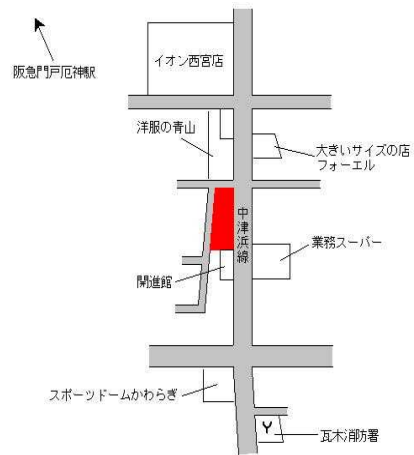

J R 甲子園口 250m

西宮(県) 5-5	西宮市甲東園1丁目54番6 「甲東園1-2-31」 アイビーヒルズ甲東園II	336,000円 2.4% 148㎡
--------------	--	--------------------------

阪急甲東園 240m

西宮(県) 5-6	西宮市高松町541番外 「高松町5-39」 なでしこビル	1,030,000円 3.0% 1,821㎡
--------------	------------------------------------	------------------------------

阪急西宮北口 160m

西宮(県) 5-7	西宮市松原町48番 「松原町4-4」 グランディールⅢ	424,000円 3.4% 273㎡
--------------	-----------------------------------	--------------------------

J R 西宮 220m

西宮(県) 5-8	西宮市戸田町29番4 「戸田町6-32」 リバーサイド・One	437,000円 189㎡
--------------	---------------------------------------	------------------

阪神西宮 120m

西宮(県) 5-9	西宮市宮前町5番外 「宮前町1-14」	295,000円 2.1% 291㎡
--------------	------------------------	--------------------------

阪神西宮 630m

西宮(県) 5-10	西宮市薬師町250番1外 「薬師町2-38」 T S U T A Y A 西宮薬師町店 外	337,000円 1.2% 2,231㎡
---------------	---	----------------------------