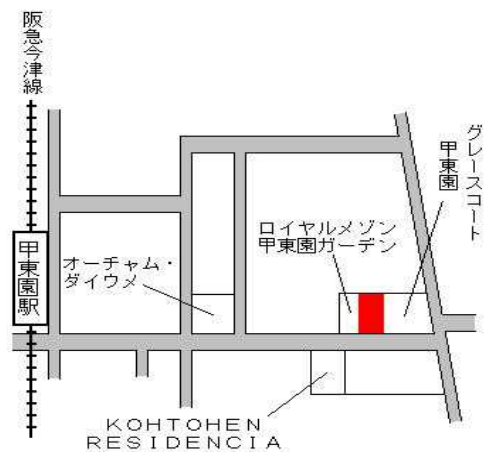

西宮(県) 西宮市青葉台1丁目276番 52,000円
 - 34 「青葉台1-20-2」 ▲1.0 %
 188㎡

J R 生瀬 850m

西宮(県) 西宮市生瀬東町28番11外 150,000円
 - 35 「生瀬東町10-13」 2.7 %
 146㎡

阪急宝塚 800m

西宮(県) 西宮市日野町12番5 241,000円
 - 36 「日野町9-67」 1.3 %
 82㎡

J R 甲子園口 1.4km

西宮(県) 5-1	西宮市南越木岩町85番外 「南越木岩町10-3」	476,000円 0.4% 205㎡
--------------	-----------------------------	--------------------------

阪急苦楽園口 120m

西宮(県) 5-2	西宮市羽衣町167番 「羽衣町8-10」 竹内ビル	583,000円 3.2% 84㎡
--------------	---------------------------------	-------------------------

阪急夙川 70m

西宮(県) 5-3	西宮市門戸荘44番2 「門戸荘15-11」 清水ビル	383,000円 2.1% 150㎡
--------------	----------------------------------	--------------------------

阪急門戸厄神 近接

西宮(県) 5-4	西宮市甲子園口2丁目330番 「甲子園口2-9-26」 クリーニング WHITE EXP RESS	360,000円 2.9% 80㎡
--------------	--	-------------------------

J R 甲子園口 250m

西宮(県) 5-5	西宮市甲東園1丁目54番6 「甲東園1-2-31」 アイビーヒルズ甲東園II	336,000円 2.4% 148㎡
--------------	--	--------------------------

阪急甲東園 240m

西宮(県) 5-6	西宮市高松町541番外 「高松町5-39」 なでしこビル	1,030,000円 3.0% 1,821㎡
--------------	------------------------------------	------------------------------