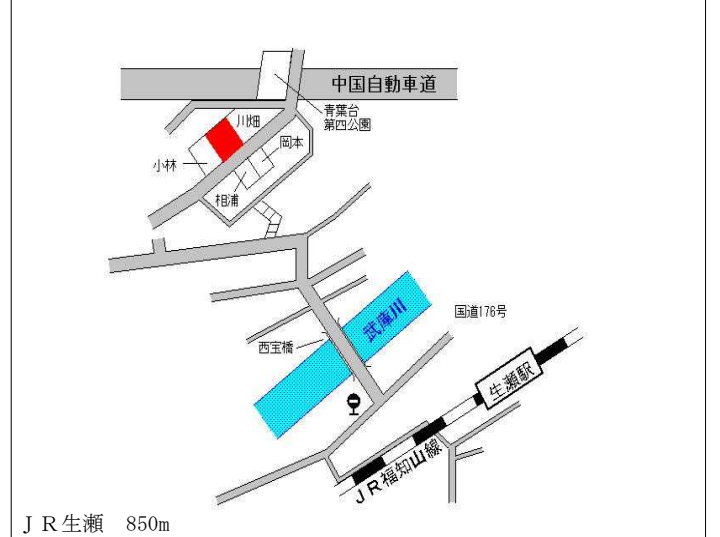

阪神甲子園 1km

西宮(県) - 29	西宮市甲陽園西山町4番8 「甲陽園西山町4-29」	160,000円 ▲ 0.6 % 305㎡
---------------	------------------------------	-----------------------------

阪急甲陽園 1km

西宮(県) - 30	西宮市津門住江町3番5 「津門住江町6-3」	241,000円 0.8 % 81㎡
---------------	---------------------------	--------------------------

阪神今津 380m

西宮(県) 西宮市甲子園七番町161番2 325,000円
 - 31 「甲子園七番町18-16」 3.2 %
 129㎡

阪神甲子園 510m

西宮(県) 西宮市川添町34番1 298,000円
 - 32 「川添町13-28」 2.1 %
 136㎡

阪神香櫨園 560m

西宮(県) 西宮市中浜町5番1外 290,000円
 - 33 「中浜町1-27」 2.1 %
 231㎡

阪神香櫨園 350m

西宮(県) 西宮市青葉台1丁目276番 52,000円
 - 34 「青葉台1-20-2」 ▲1.0 %
 188㎡

J R 生瀬 850m

西宮(県) 西宮市生瀬東町28番11外 150,000円
 - 35 「生瀬東町10-13」 2.7 %
 146㎡

阪急宝塚 800m

西宮(県) 西宮市日野町12番5 241,000円
 - 36 「日野町9-67」 1.3 %
 82㎡

J R 甲子園口 1.4km

西宮(県) 5-1	西宮市南越木岩町85番外 「南越木岩町10-3」	476,000円 0.4% 205㎡
--------------	-----------------------------	--------------------------

阪急苦楽園口 120m

西宮(県) 5-2	西宮市羽衣町167番 「羽衣町8-10」 竹内ビル	583,000円 3.2% 84㎡
--------------	---------------------------------	-------------------------