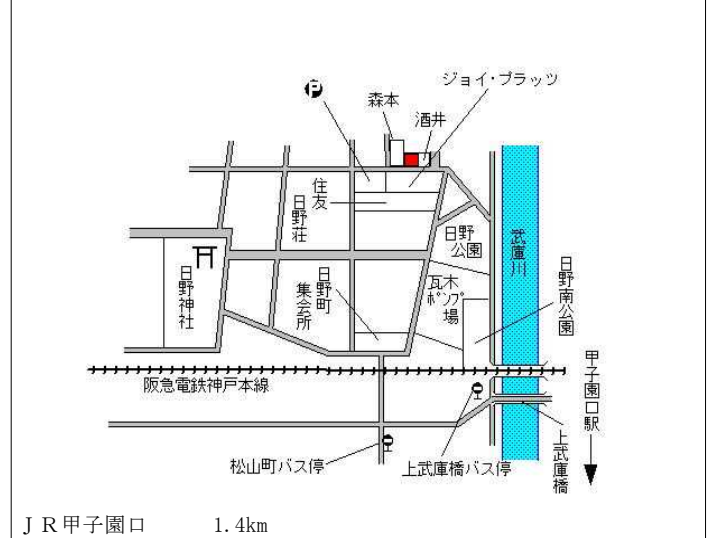

阪神今津 380m

西宮(県) 西宮市甲子園七番町161番2 325,000円
 - 31 「甲子園七番町18-16」 3.2 %
 129㎡

阪神甲子園 510m

西宮(県) 西宮市川添町34番1 298,000円
 - 32 「川添町13-28」 2.1 %
 136㎡

阪神香櫨園 560m

西宮(県) 西宮市中浜町5番1外 290,000円
 - 33 「中浜町1-27」 2.1 %
 231㎡

阪神香櫨園 350m

西宮(県) 西宮市青葉台1丁目276番 52,000円
 - 34 「青葉台1-20-2」 ▲1.0 %
 188㎡

J R 生瀬 850m

西宮(県) 西宮市生瀬東町28番11外 150,000円
 - 35 「生瀬東町10-13」 2.7 %
 146㎡

阪急宝塚 800m

西宮(県) 西宮市日野町12番5 241,000円
 - 36 「日野町9-67」 1.3 %
 82㎡

J R 甲子園口 1.4km

西宮(県) 5-1	西宮市南越木岩町85番外 「南越木岩町10-3」	476,000円 0.4% 205㎡
--------------	-----------------------------	--------------------------

阪急苦楽園口 120m

西宮(県) 5-2	西宮市羽衣町167番 「羽衣町8-10」 竹内ビル	583,000円 3.2% 84㎡
--------------	---------------------------------	-------------------------