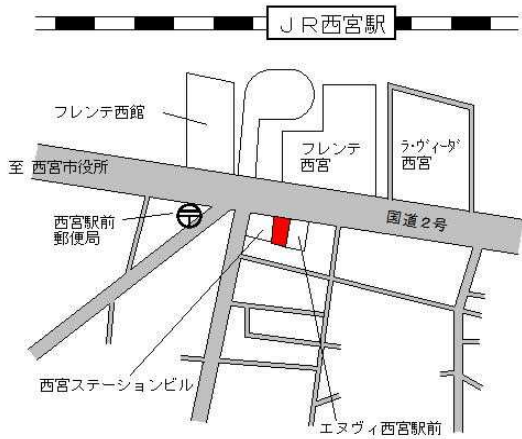

阪急夙川 70m

西宮(県) 5-3	西宮市門戸荘44番2 「門戸荘15-11」 清水ビル	383,000円 2.1% 150㎡
--------------	----------------------------------	--------------------------

阪急門戸厄神 近接

西宮(県) 5-4	西宮市甲子園口2丁目330番 「甲子園口2-9-26」 クリーニング WHITE EXP RESS	360,000円 2.9% 80㎡
--------------	--	-------------------------

J R 甲子園口 250m

西宮(県) 5-5	西宮市甲東園1丁目54番6 「甲東園1-2-31」 アイビーヒルズ甲東園II	336,000円 2.4% 148㎡
--------------	--	--------------------------

阪急甲東園 240m

西宮(県) 5-6	西宮市高松町541番外 「高松町5-39」 なでしこビル	1,030,000円 3.0% 1,821㎡
--------------	------------------------------------	------------------------------

阪急西宮北口 160m

西宮(県) 5-7	西宮市松原町48番 「松原町4-4」 グランディールⅢ	424,000円 3.4% 273㎡
--------------	-----------------------------------	--------------------------

J R 西宮 220m

西宮(県) 5-8	西宮市戸田町29番4 「戸田町6-32」 リバーサイド・One	437,000円 189㎡
--------------	---------------------------------------	------------------

阪神西宮 120m

西宮(県) 5-9	西宮市宮前町5番外 「宮前町1-14」	295,000円 2.1% 291㎡
--------------	------------------------	--------------------------

阪神西宮 630m

西宮(県) 5-10	西宮市薬師町250番1外 「薬師町2-38」 T S U T A Y A 西宮薬師町店 外	337,000円 1.2% 2,231㎡
---------------	---	----------------------------