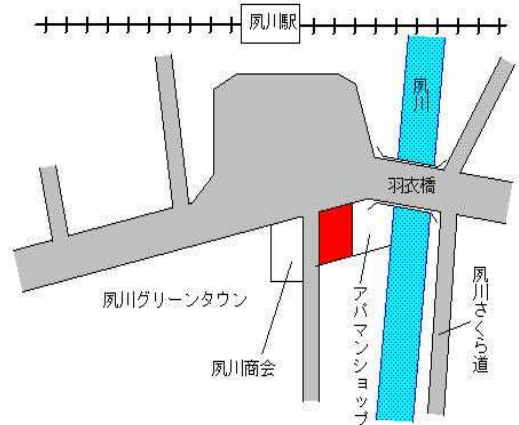

阪神今津 380m

西宮(県) 西宮市甲子園七番町161番2 325,000円
 - 31 「甲子園七番町18-16」 3.2 %
 129㎡

阪神甲子園 510m

西宮(県) 西宮市川添町34番1 298,000円
 - 32 「川添町13-28」 2.1 %
 136㎡

阪神香櫨園 560m

西宮(県) 西宮市中浜町5番1外 290,000円
 - 33 「中浜町1-27」 2.1 %
 231㎡

阪神香櫨園 350m

西宮(県) 西宮市青葉台1丁目276番 52,000円
 - 34 「青葉台1-20-2」 ▲1.0 %
 188㎡

J R 生瀬 850m

西宮(県) 西宮市生瀬東町28番11外 150,000円
 - 35 「生瀬東町10-13」 2.7 %
 146㎡

阪急宝塚 800m

西宮(県) 西宮市日野町12番5 241,000円
 - 36 「日野町9-67」 1.3 %
 82㎡

J R 甲子園口 1.4km

西宮(県) 5-1	西宮市南越木岩町85番外 「南越木岩町10-3」	476,000円 0.4% 205㎡
--------------	-----------------------------	--------------------------

阪急苦楽園口 120m

西宮(県) 5-2	西宮市羽衣町167番 「羽衣町8-10」 竹内ビル	583,000円 3.2% 84㎡
--------------	---------------------------------	-------------------------