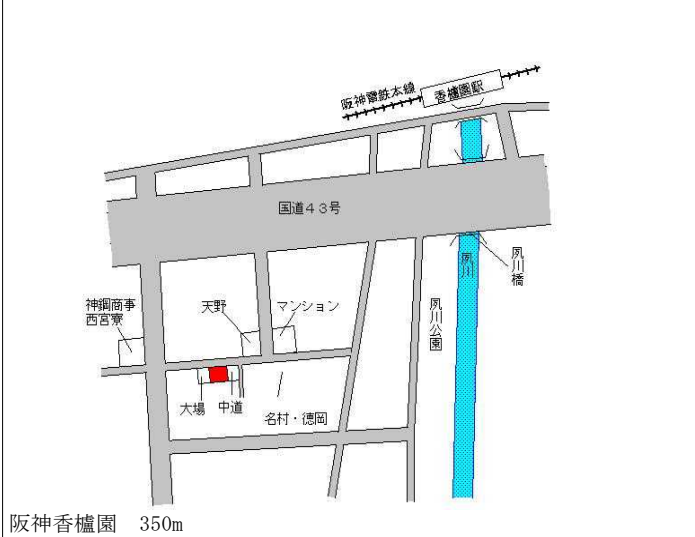

阪神甲子園 1km

西宮(県) - 29	西宮市甲陽園西山町4番8 「甲陽園西山町4-29」	160,000円 ▲ 0.6 % 305㎡
---------------	------------------------------	-----------------------------

阪急甲陽園 1km

西宮(県) - 30	西宮市津門住江町3番5 「津門住江町6-3」	241,000円 0.8 % 81㎡
---------------	---------------------------	--------------------------

阪神今津 380m

西宮(県) 西宮市甲子園七番町161番2 325,000円
 - 31 「甲子園七番町18-16」 3.2 %
 129㎡

阪神甲子園 510m

西宮(県) 西宮市川添町34番1 298,000円
 - 32 「川添町13-28」 2.1 %
 136㎡

阪神香櫨園 560m

西宮(県) 西宮市中浜町5番1外 290,000円
 - 33 「中浜町1-27」 2.1 %
 231㎡

阪神香櫨園 350m

西宮(県) 西宮市青葉台1丁目276番 52,000円
 - 34 「青葉台1-20-2」 ▲1.0 %
 188㎡

J R 生瀬 850m

西宮(県) 西宮市生瀬東町28番11外 150,000円
 - 35 「生瀬東町10-13」 2.7 %
 146㎡

阪急宝塚 800m

西宮(県) 西宮市日野町12番5 241,000円
 - 36 「日野町9-67」 1.3 %
 82㎡

J R 甲子園口 1.4km

西宮(県) 5-1	西宮市南越木岩町85番外 「南越木岩町10-3」	476,000円 0.4% 205㎡
--------------	-----------------------------	--------------------------

阪急苦楽園口 120m

西宮(県) 5-2	西宮市羽衣町167番 「羽衣町8-10」 竹内ビル	583,000円 3.2% 84㎡
--------------	---------------------------------	-------------------------