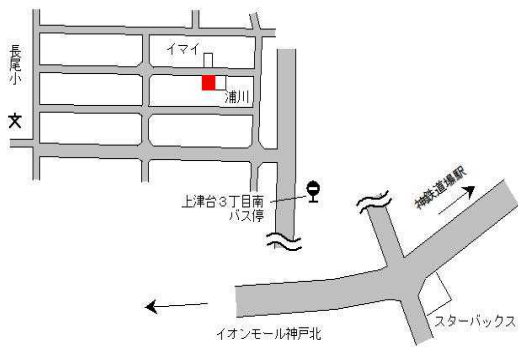

神戸電鉄五社 1.7km

北(県) - 11	神戸市北区星和台2丁目13番9	68,000円 0.6 % 230㎡
--------------	-----------------	--------------------------

神戸電鉄西鈴蘭台 1.5km

北(県) - 12	神戸市北区日の峰3丁目2番4	81,300円 1.0 % 184㎡
--------------	----------------	--------------------------

神戸電鉄箕谷 1.5km

北(県) - 13	神戸市北区東大池3丁目4239番 28 「東大池3-25-17」	35,700円 0.0% 223㎡
--------------	--	-------------------------

神戸電鉄大池 690m

北(県) - 14	神戸市北区山田町小部字南山2番5 98	49,000円 0.0% 162㎡
--------------	------------------------	-------------------------

神戸電鉄鈴蘭台 850m

北(県) - 15	神戸市北区上津台3丁目6番21外 「上津台3-6-21」	54,300円 2.8% 221㎡
--------------	---------------------------------	-------------------------

神戸電鉄神鉄道場 3.2km

北(県) - 16	神戸市北区若葉台4丁目22番56 「若葉台4-7-19」	92,000円 1.3% 197㎡
--------------	---------------------------------	-------------------------