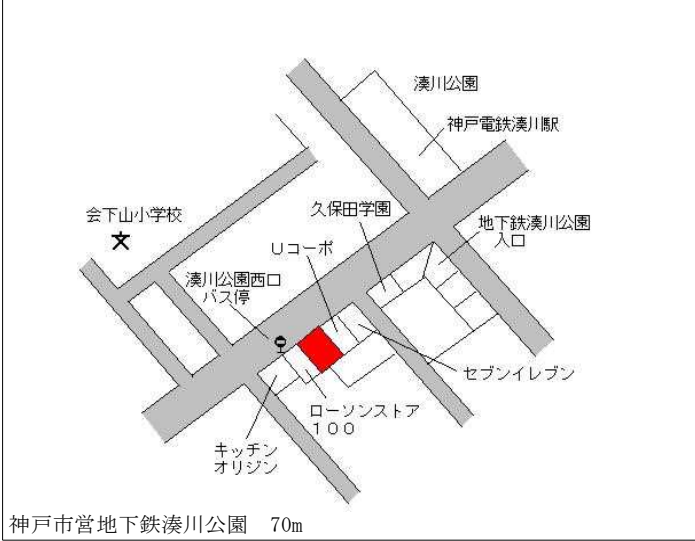

兵庫(県) - 1	神戸市兵庫区荒田町4丁目7番9 「荒田町4-7-6」	208,000円 1.0 % 64㎡
--------------	-------------------------------	--------------------------

神戸市営地下鉄湊川公園 460m

兵庫(県) - 2	神戸市兵庫区本町2丁目2番11外 「本町2-2-10」	187,000円 1.1 % 157㎡
--------------	--------------------------------	---------------------------

神戸市営地下鉄中央市場前 520m

兵庫(県) - 3	神戸市兵庫区神田町143番11 「神田町28-8」	207,000円 0.0 % 119㎡
--------------	------------------------------	---------------------------

神戸市営地下鉄大倉山 700m

兵庫(県) - 4	神戸市兵庫区菊水町7丁目3番4外 「菊水町7-3-13」	155,000円 ▲ 0.6 % 130㎡
--------------	---------------------------------	-----------------------------

神戸市営地下鉄湊川公園 1.1km

兵庫(県) - 5	神戸市兵庫区切戸町8番13 「切戸町8-10」 ワークレピア兵庫	211,000円 1.0 % 318㎡
--------------	--	---------------------------

神戸市営地下鉄中央市場前 400m

兵庫(県) - 6	神戸市兵庫区中道通4丁目1番26 「中道通4-1-15」 佐本産婦人科	252,000円 0.8 % 192㎡
--------------	---	---------------------------

神戸高速大開 450m

兵庫(県) 5-1	神戸市兵庫区下沢通1丁目4番8 「下沢通1-4-17」 カーサミナトガワ	430,000円 2.6% 122㎡
--------------	--	--------------------------

兵庫(県) 5-2	神戸市兵庫区羽坂通2丁目1番28 外 「羽坂通2-1-23」 ビッグフォレスト兵庫	382,000円 2.7% 264㎡
--------------	--	--------------------------