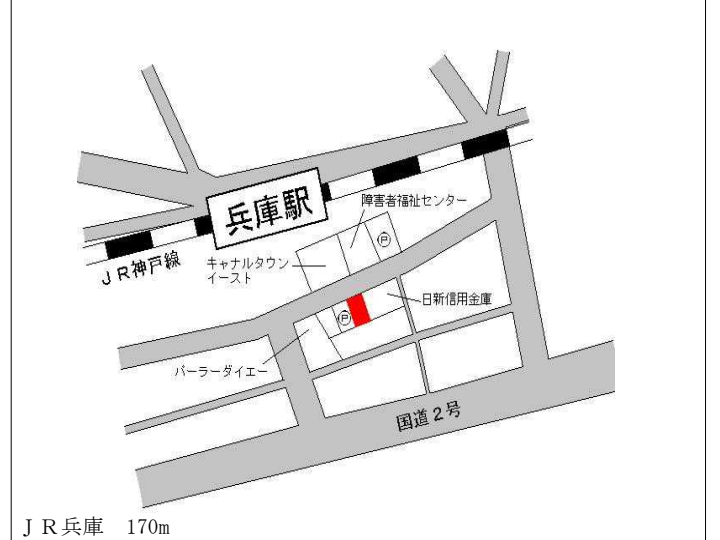

兵庫(県) - 1	神戸市兵庫区荒田町4丁目7番9 「荒田町4-7-6」	208,000円 1.0 % 64㎡
--------------	-------------------------------	--------------------------

神戸市営地下鉄湊川公園 460m

兵庫(県) - 2	神戸市兵庫区本町2丁目2番11外 「本町2-2-10」	187,000円 1.1 % 157㎡
--------------	--------------------------------	---------------------------

神戸市営地下鉄湊川公園 1.1km

兵庫(県) - 5	神戸市兵庫区切戸町8番13 「切戸町8-10」 ワークレピア兵庫	211,000円 1.0 % 318㎡
--------------	--	---------------------------

神戸市営地下鉄中央市場前 400m

兵庫(県) - 6	神戸市兵庫区中道通4丁目1番26 「中道通4-1-15」 佐本産婦人科	252,000円 0.8 % 192㎡
--------------	---	---------------------------

神戸高速大開 450m

兵庫(県) 5-1	神戸市兵庫区下沢通1丁目4番8 「下沢通1-4-17」 カーサミナトガワ	430,000円 2.6% 122㎡
--------------	--	--------------------------

兵庫(県) 5-2	神戸市兵庫区羽坂通2丁目1番28 外 「羽坂通2-1-23」 ビッグフォレスト兵庫	382,000円 2.7% 264㎡
--------------	--	--------------------------

兵庫(県) 5-3	神戸市兵庫区笠松通6丁目2番2 「笠松通6-2-2」 エスポワール高月	248,000円 0.4% 92㎡
--------------	---	-------------------------

兵庫(県) 5-4	神戸市兵庫区浜崎通3番9外 「浜崎通3-2-1」 三兼ビル	330,000円 3.1% 205㎡
--------------	-------------------------------------	--------------------------