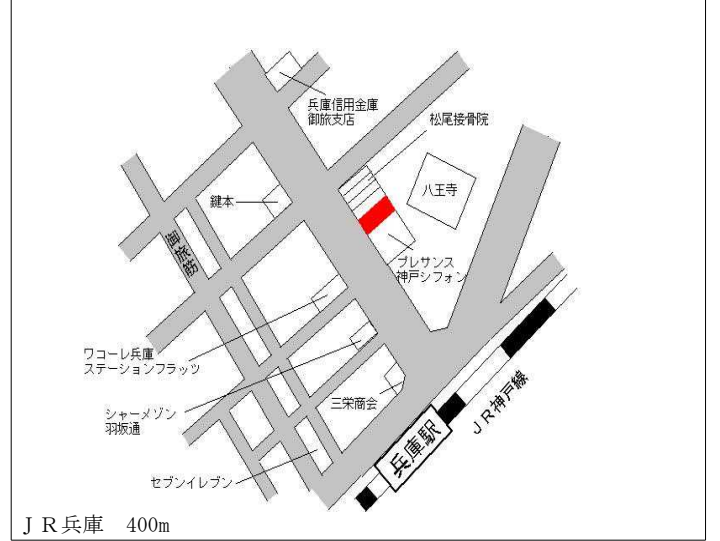

兵庫(県) - 1	神戸市兵庫区荒田町4丁目7番9 「荒田町4-7-6」	208,000円 1.0 % 64㎡
--------------	-------------------------------	--------------------------

神戸市営地下鉄湊川公園 460m

兵庫(県) - 2	神戸市兵庫区本町2丁目2番11外 「本町2-2-10」	187,000円 1.1 % 157㎡
--------------	--------------------------------	---------------------------

神戸市営地下鉄中央市場前 520m

兵庫(県) - 3	神戸市兵庫区神田町143番11 「神田町28-8」	207,000円 0.0 % 119㎡
--------------	------------------------------	---------------------------

神戸市営地下鉄大倉山 700m

兵庫(県) - 4	神戸市兵庫区菊水町7丁目3番4外 「菊水町7-3-13」	155,000円 ▲ 0.6 % 130㎡
--------------	---------------------------------	-----------------------------

神戸市営地下鉄湊川公園 1.1km

兵庫(県) - 5	神戸市兵庫区切戸町8番13 「切戸町8-10」 ワークレピア兵庫	211,000円 1.0 % 318㎡
--------------	--	---------------------------

神戸市営地下鉄中央市場前 400m

兵庫(県) - 6	神戸市兵庫区中道通4丁目1番26 「中道通4-1-15」 佐本産婦人科	252,000円 0.8 % 192㎡
--------------	---	---------------------------

神戸高速大開 450m

兵庫(県) 5-1	神戸市兵庫区下沢通1丁目4番8 「下沢通1-4-17」 カーサミナトガワ	430,000円 2.6% 122㎡
--------------	--	--------------------------

兵庫(県) 5-2	神戸市兵庫区羽坂通2丁目1番28 外 「羽坂通2-1-23」 ビッグフォレスト兵庫	382,000円 2.7% 264㎡
--------------	--	--------------------------