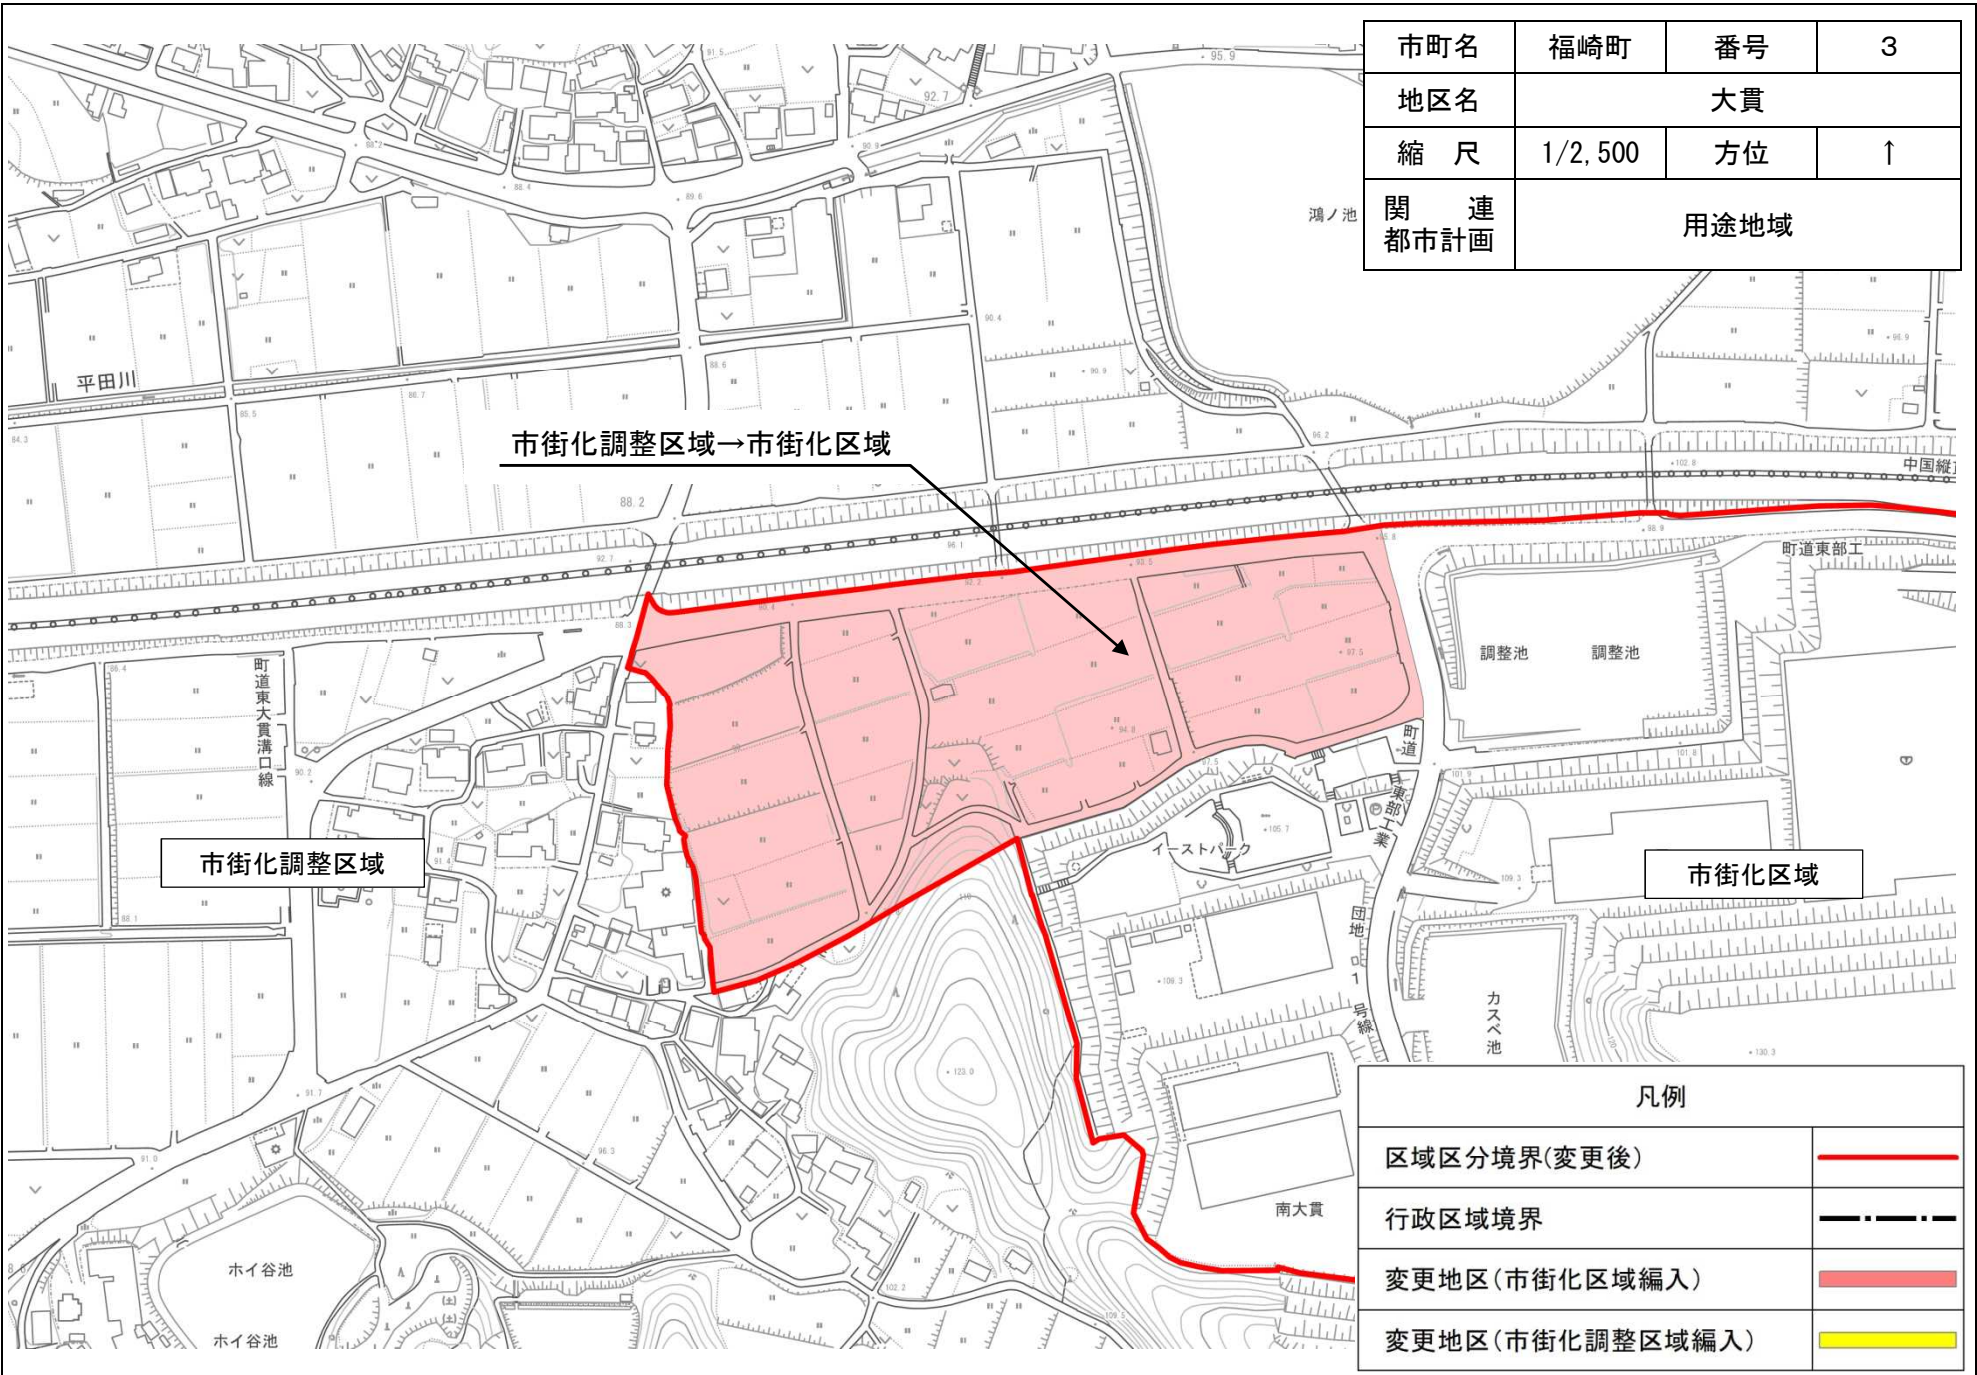

中播都市計画区域区分の変更の概要

変更する地区の名称、変更概要は、別表及び別図のとおり

別表

市町名	番号	地区の名称	変更概要
たつの市	1	栄	市街化区域に編入
	2	朝臣	市街化区域に編入
福崎町	3	大貫	市街化区域に編入

別 図

中播都市計画区域
市街化区域・市街化調整区域の
変更概要図

凡	例
—	都市計画区域界
- - - -	市 町 界
■	現在の市街化区域
●	今回、市街化区域に編入を予定している区域

市町名	たつの市	番号	1
地区名	栄		
縮尺	1/5,000	方位	↑
関連 都市計画	用途地域		

市街化調整区域

市街化区域

市街化調整区域→市街化区域

市街化調整区域→市街化区域

凡例	
区域区分境界(変更後)	
行政区域境界	
変更地区(市街化区域編入)	
変更地区(市街化調整区域編入)	

市町名	たつの市	番号	2
地区名	朝臣		
縮尺	1/2,500	方位	↑
関連都市計画	用途地域		

市町名	福崎町	番号	3
地区名	大貫		
縮尺	1/2,500	方位	↑
関連都市計画	用途地域		

市街化調整区域→市街化区域

市街化調整区域

市街化区域

凡例	
区域区分境界(変更後)	
行政区域境界	
変更地区(市街化区域編入)	
変更地区(市街化調整区域編入)	