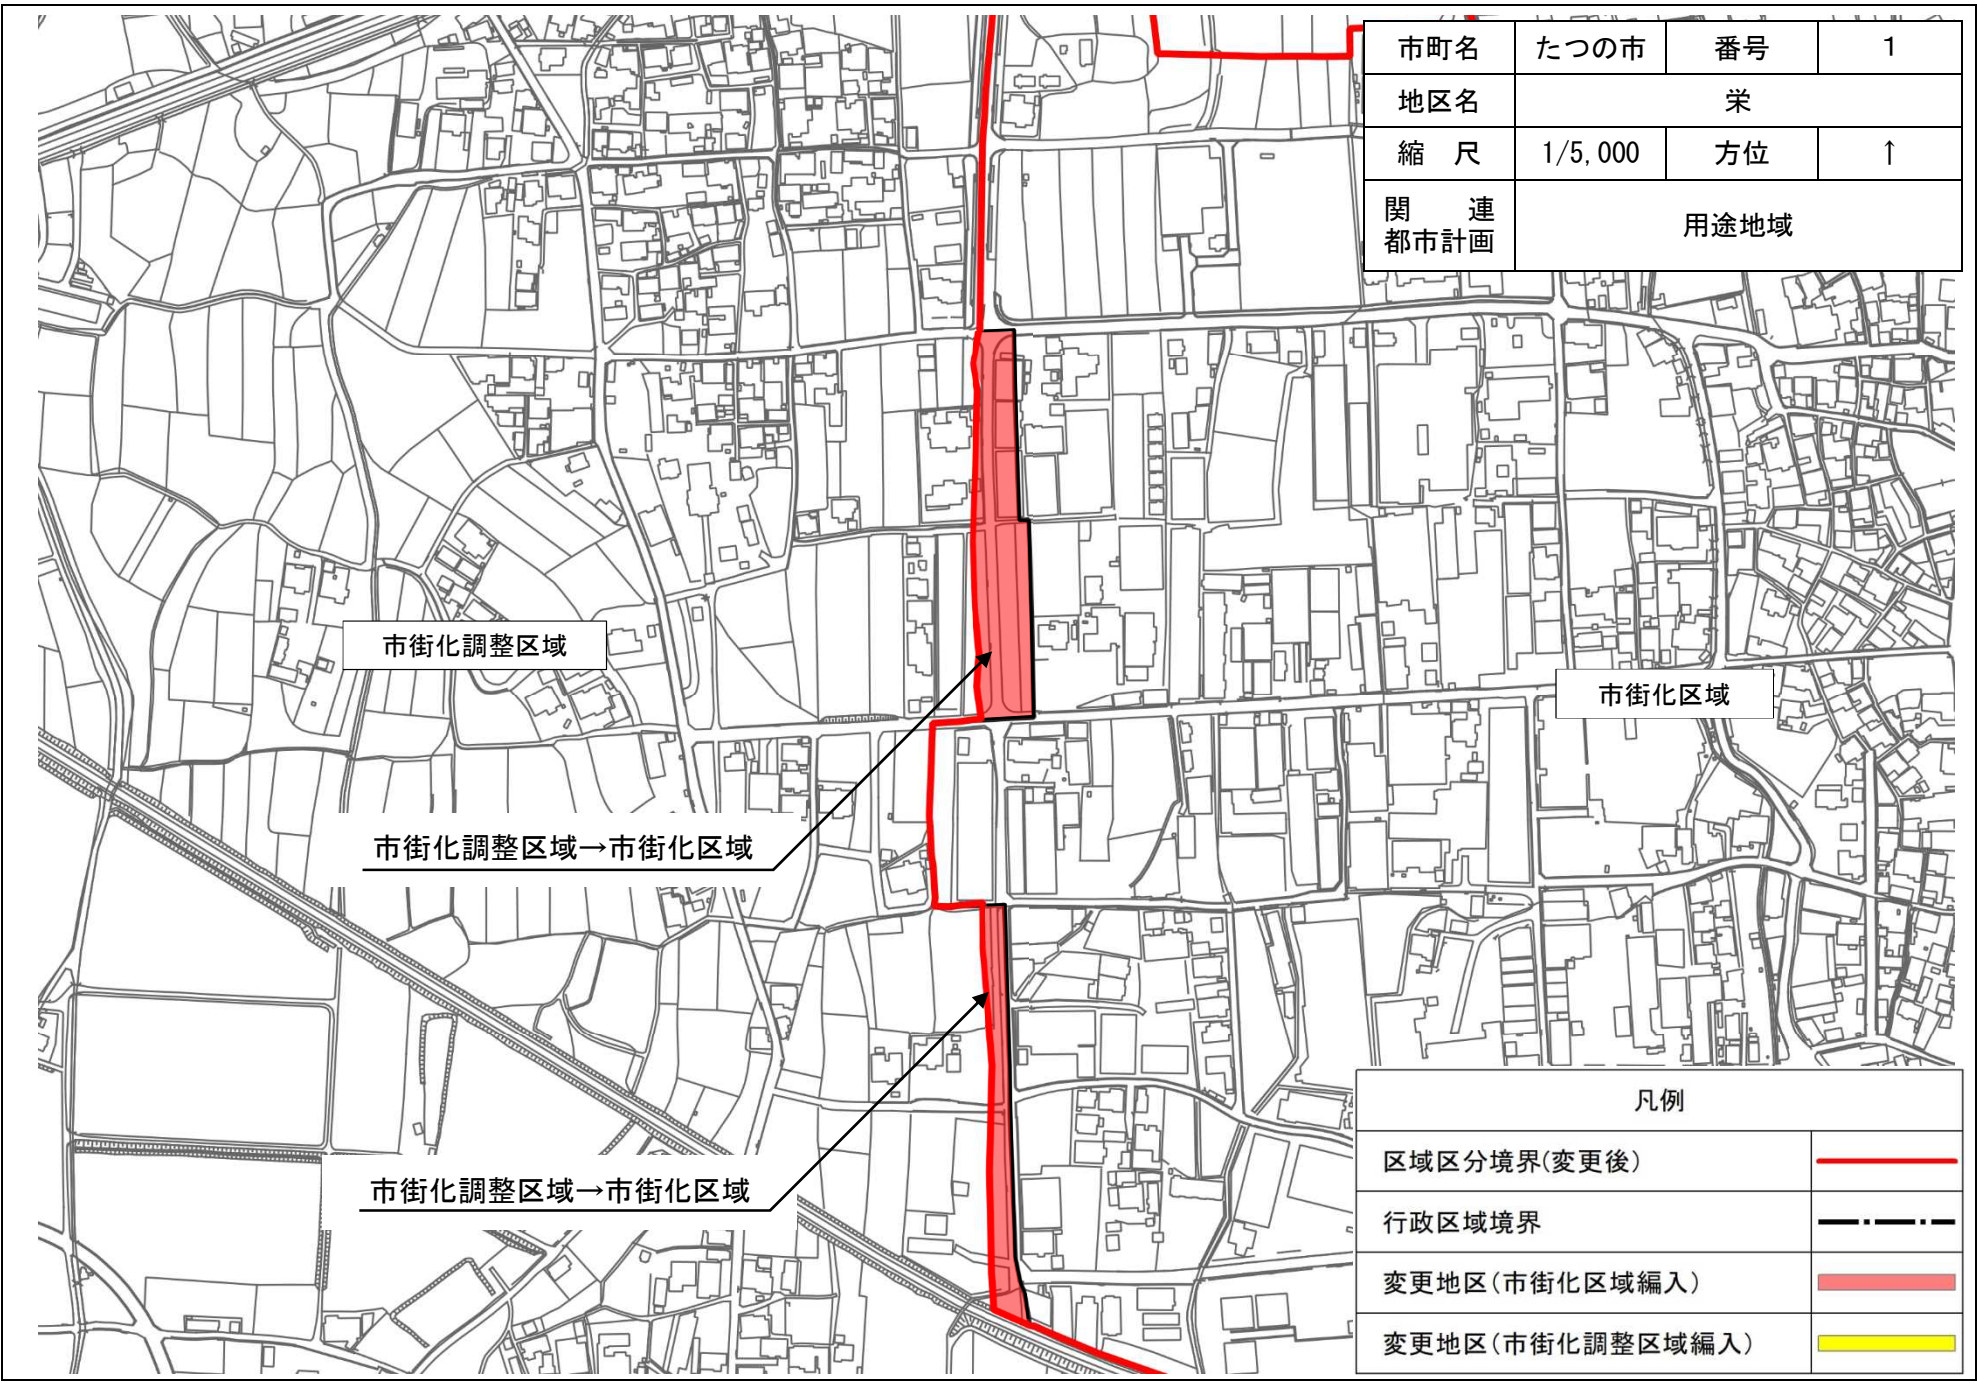

中播都市計画区域区分の変更の概要

変更する地区の名称、変更概要は、別表及び別図のとおり

別表

市町名	番号	地区の名称	変更概要
たつの市	1	栄	市街化区域に編入
	2	朝臣	市街化区域に編入
福崎町	3	大貫	市街化区域に編入

別 図

中播都市計画区域
市街化区域・市街化調整区域の
変更概要図

凡	例
—	都市計画区域界
- - - -	市 町 界
■	現在の市街化区域
●	今回、市街化区域に編入を予定している区域

市町名	たつの市	番号	1
地区名	栄		
縮尺	1/5,000	方位	↑
関連 都市計画	用途地域		

市街化調整区域

市街化区域

市街化調整区域→市街化区域

市街化調整区域→市街化区域

凡例	
区域区分境界(変更後)	
行政区域境界	
変更地区(市街化区域編入)	
変更地区(市街化調整区域編入)	

市町名	たつの市	番号	2
地区名	朝臣		
縮尺	1/2,500	方位	↑
関連都市計画	用途地域		

市町名	福崎町	番号	3
地区名	大貫		
縮尺	1/2,500	方位	↑
関連都市計画	用途地域		

市街化調整区域→市街化区域

市街化調整区域

市街化区域

凡例	
区域区分境界(変更後)	
行政区域境界	
変更地区(市街化区域編入)	
変更地区(市街化調整区域編入)	