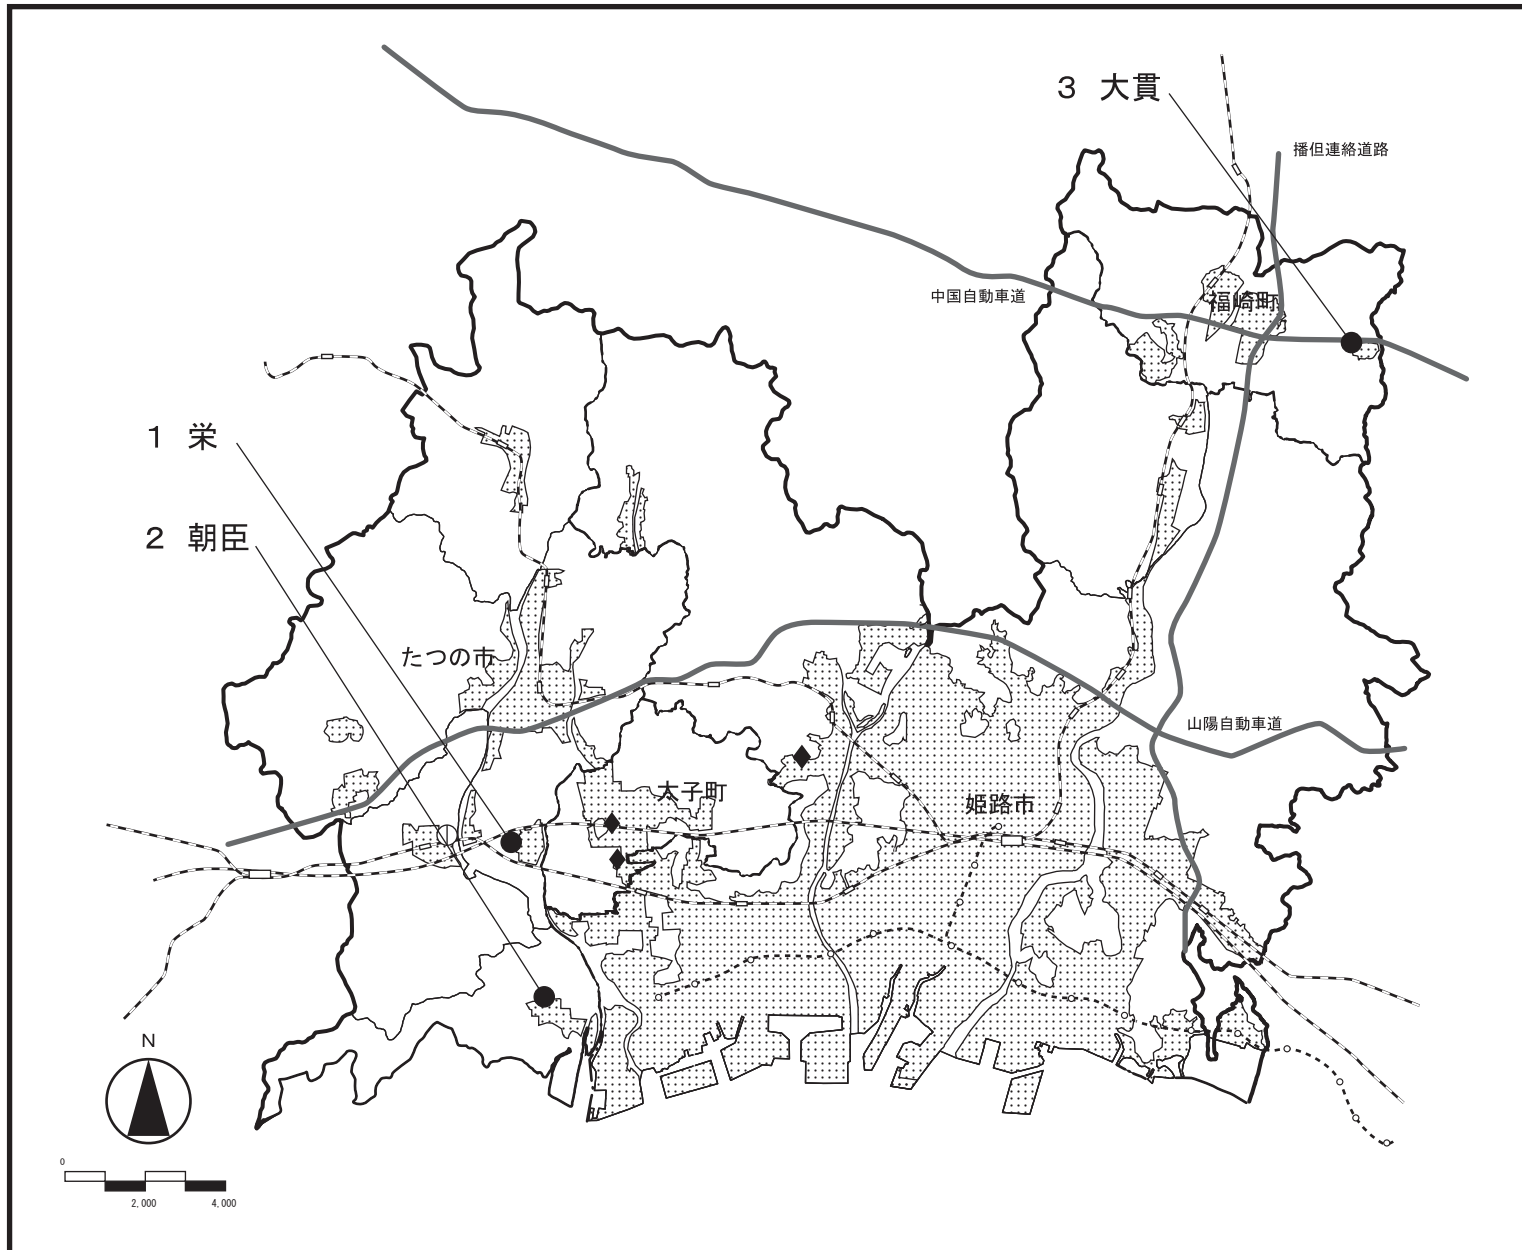

中播都市計画区域区分の変更の概要

変更する地区の名称、変更概要は、別表及び別図のとおり

別表

市町名	番号	地区の名称	変更概要
たつの市	1	栄	市街化区域に編入
	2	朝臣	市街化区域に編入
福崎町	3	大貫	市街化区域に編入

別 図

中播都市計画区域
市街化区域・市街化調整区域の
変更概要図

凡	例
—	都市計画区域界
- - - -	市 町 界
■	現在の市街化区域
●	今回、市街化区域に編入を予定している区域

市町名	たつの市	番号	1
地区名	栄		
縮尺	1/5,000	方位	↑
関連 都市計画	用途地域		

市街化調整区域

市街化区域

市街化調整区域→市街化区域

市街化調整区域→市街化区域

凡例	
区域区分境界(変更後)	
行政区域境界	
変更地区(市街化区域編入)	
変更地区(市街化調整区域編入)	

市町名	たつの市	番号	2
地区名	朝臣		
縮尺	1/2,500	方位	↑
関連都市計画	用途地域		

市町名	福崎町	番号	3
地区名	大貫		
縮尺	1/2,500	方位	↑
関連都市計画	用途地域		

市街化調整区域→市街化区域

市街化調整区域

市街化区域

凡例	
区域区分境界(変更後)	
行政区域境界	
変更地区(市街化区域編入)	
変更地区(市街化調整区域編入)	