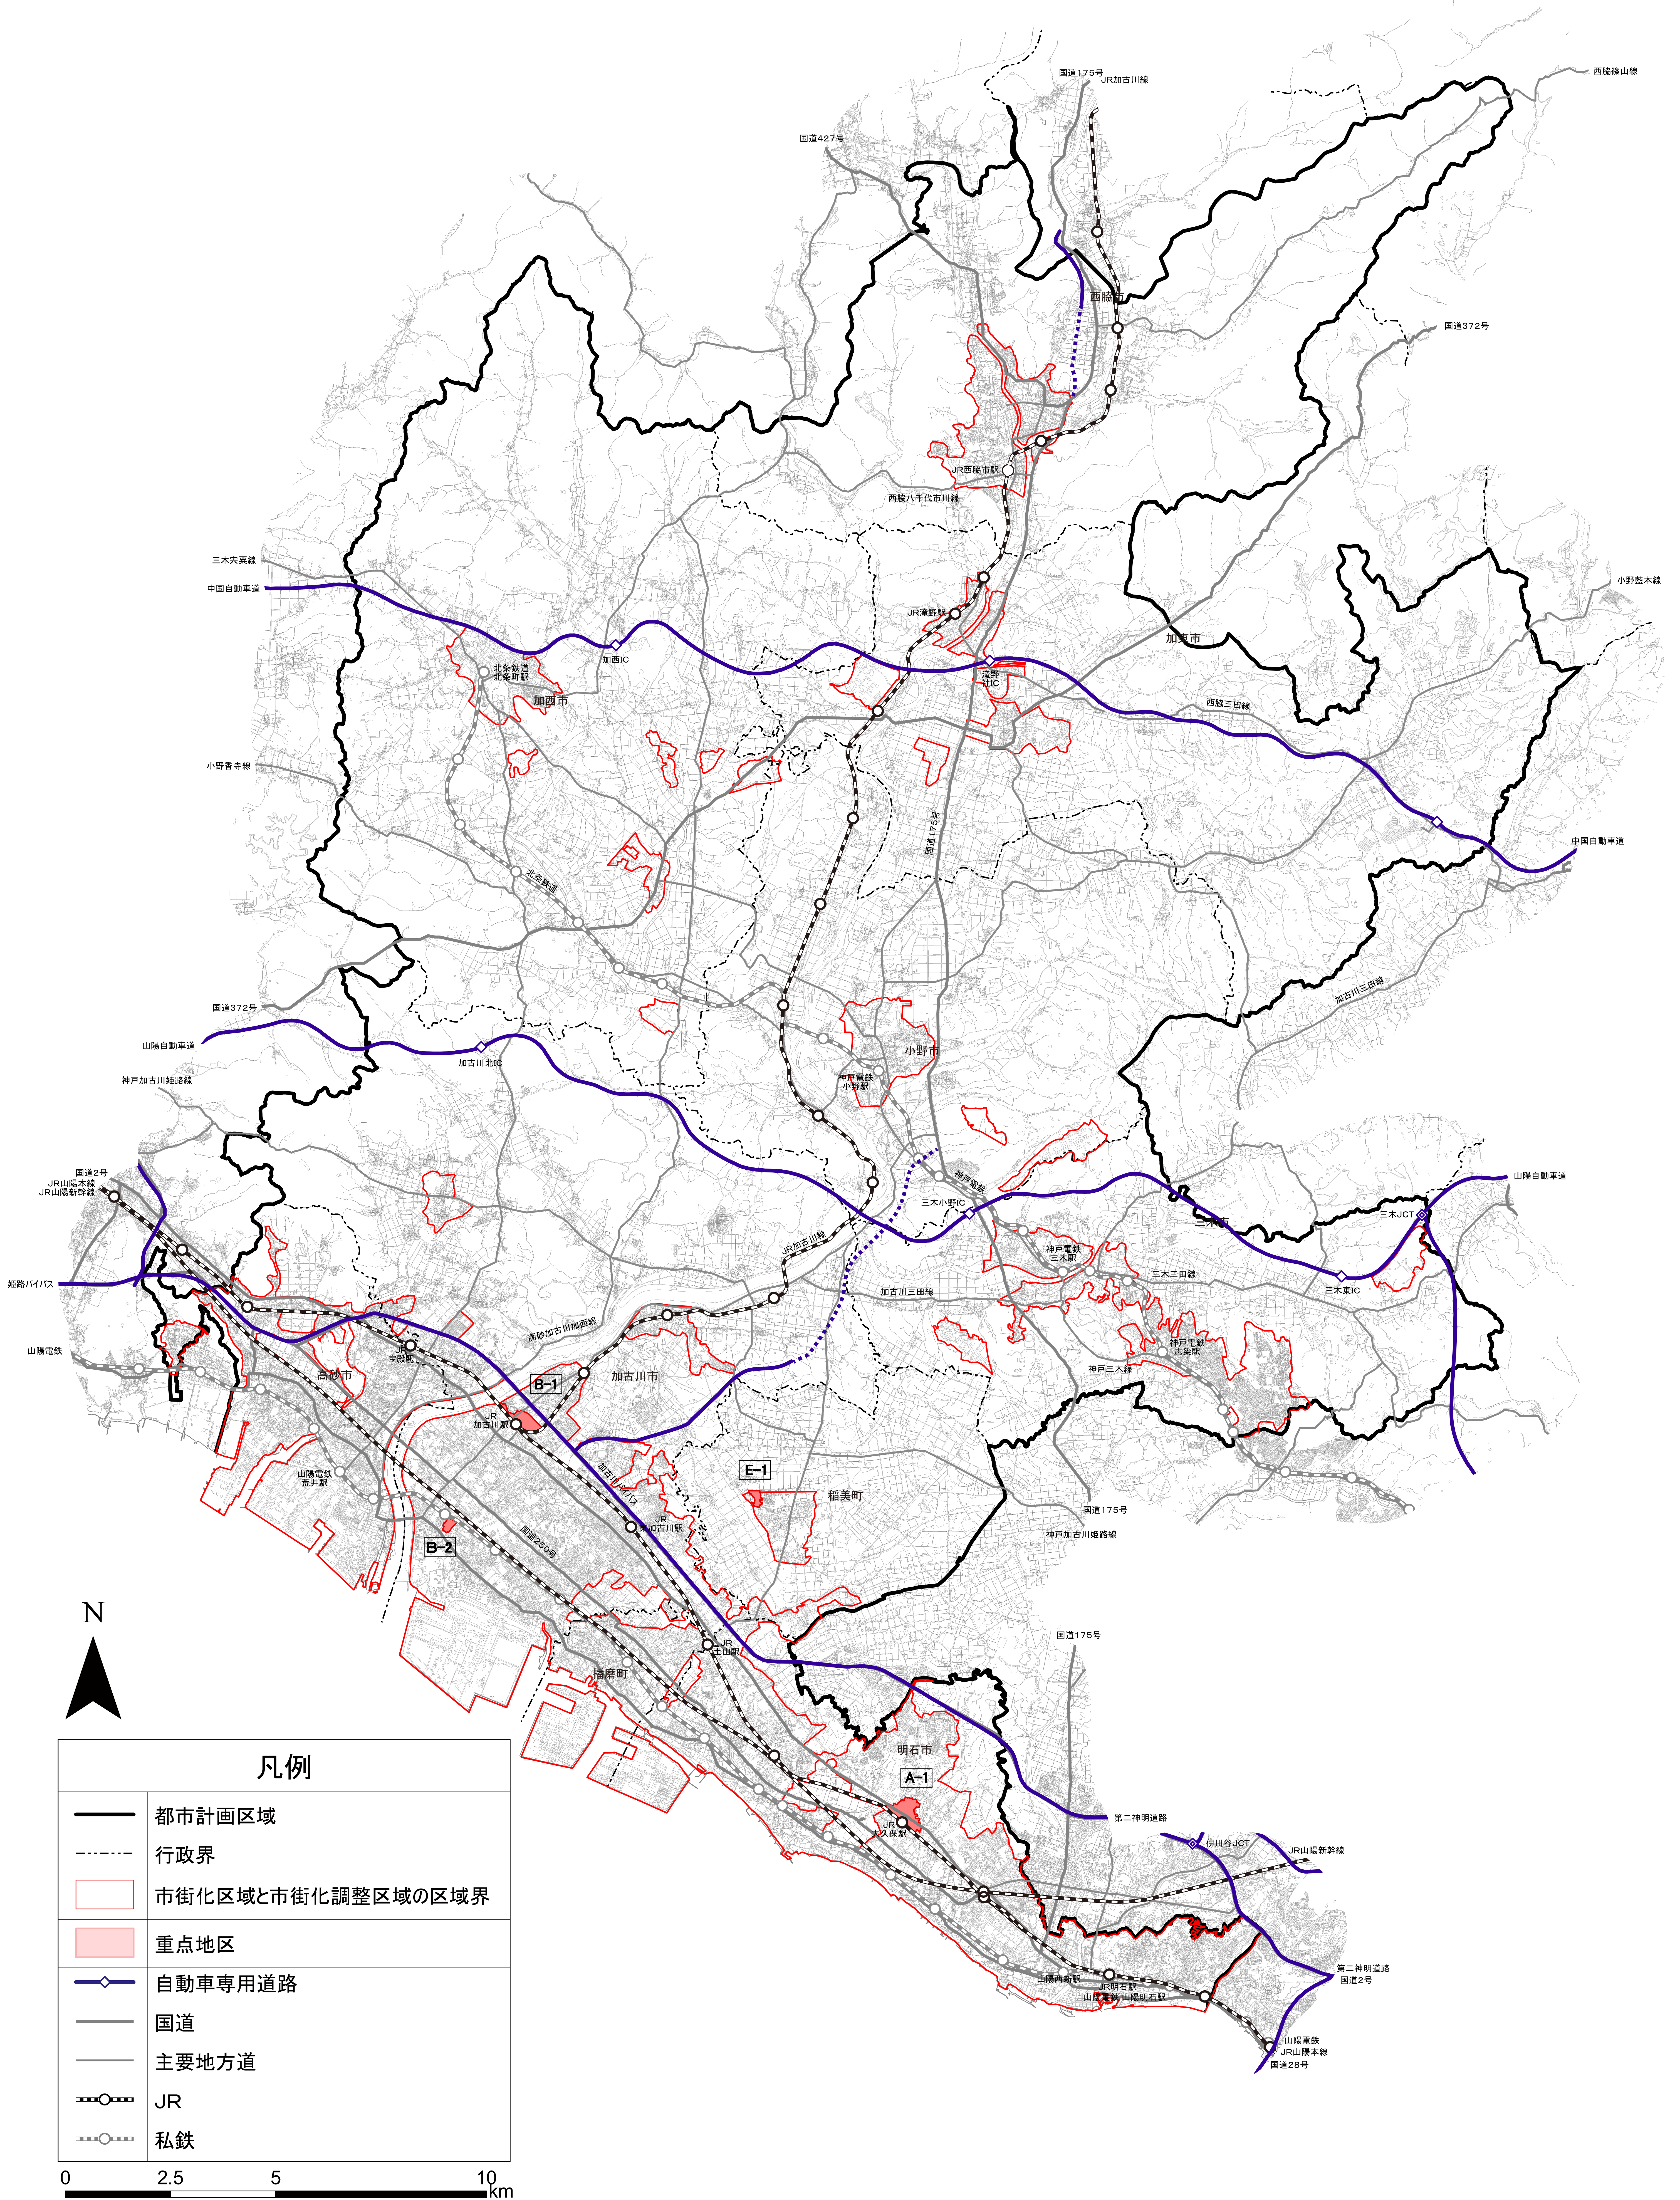

東播都市計画住宅市街地の開発整備の方針 位置図

凡例	
	都市計画区域
	行政界
	市街化区域と市街化調整区域の区域界
	重点地区
	自動車専用道路
	国道
	主要地方道
	JR
	私鉄