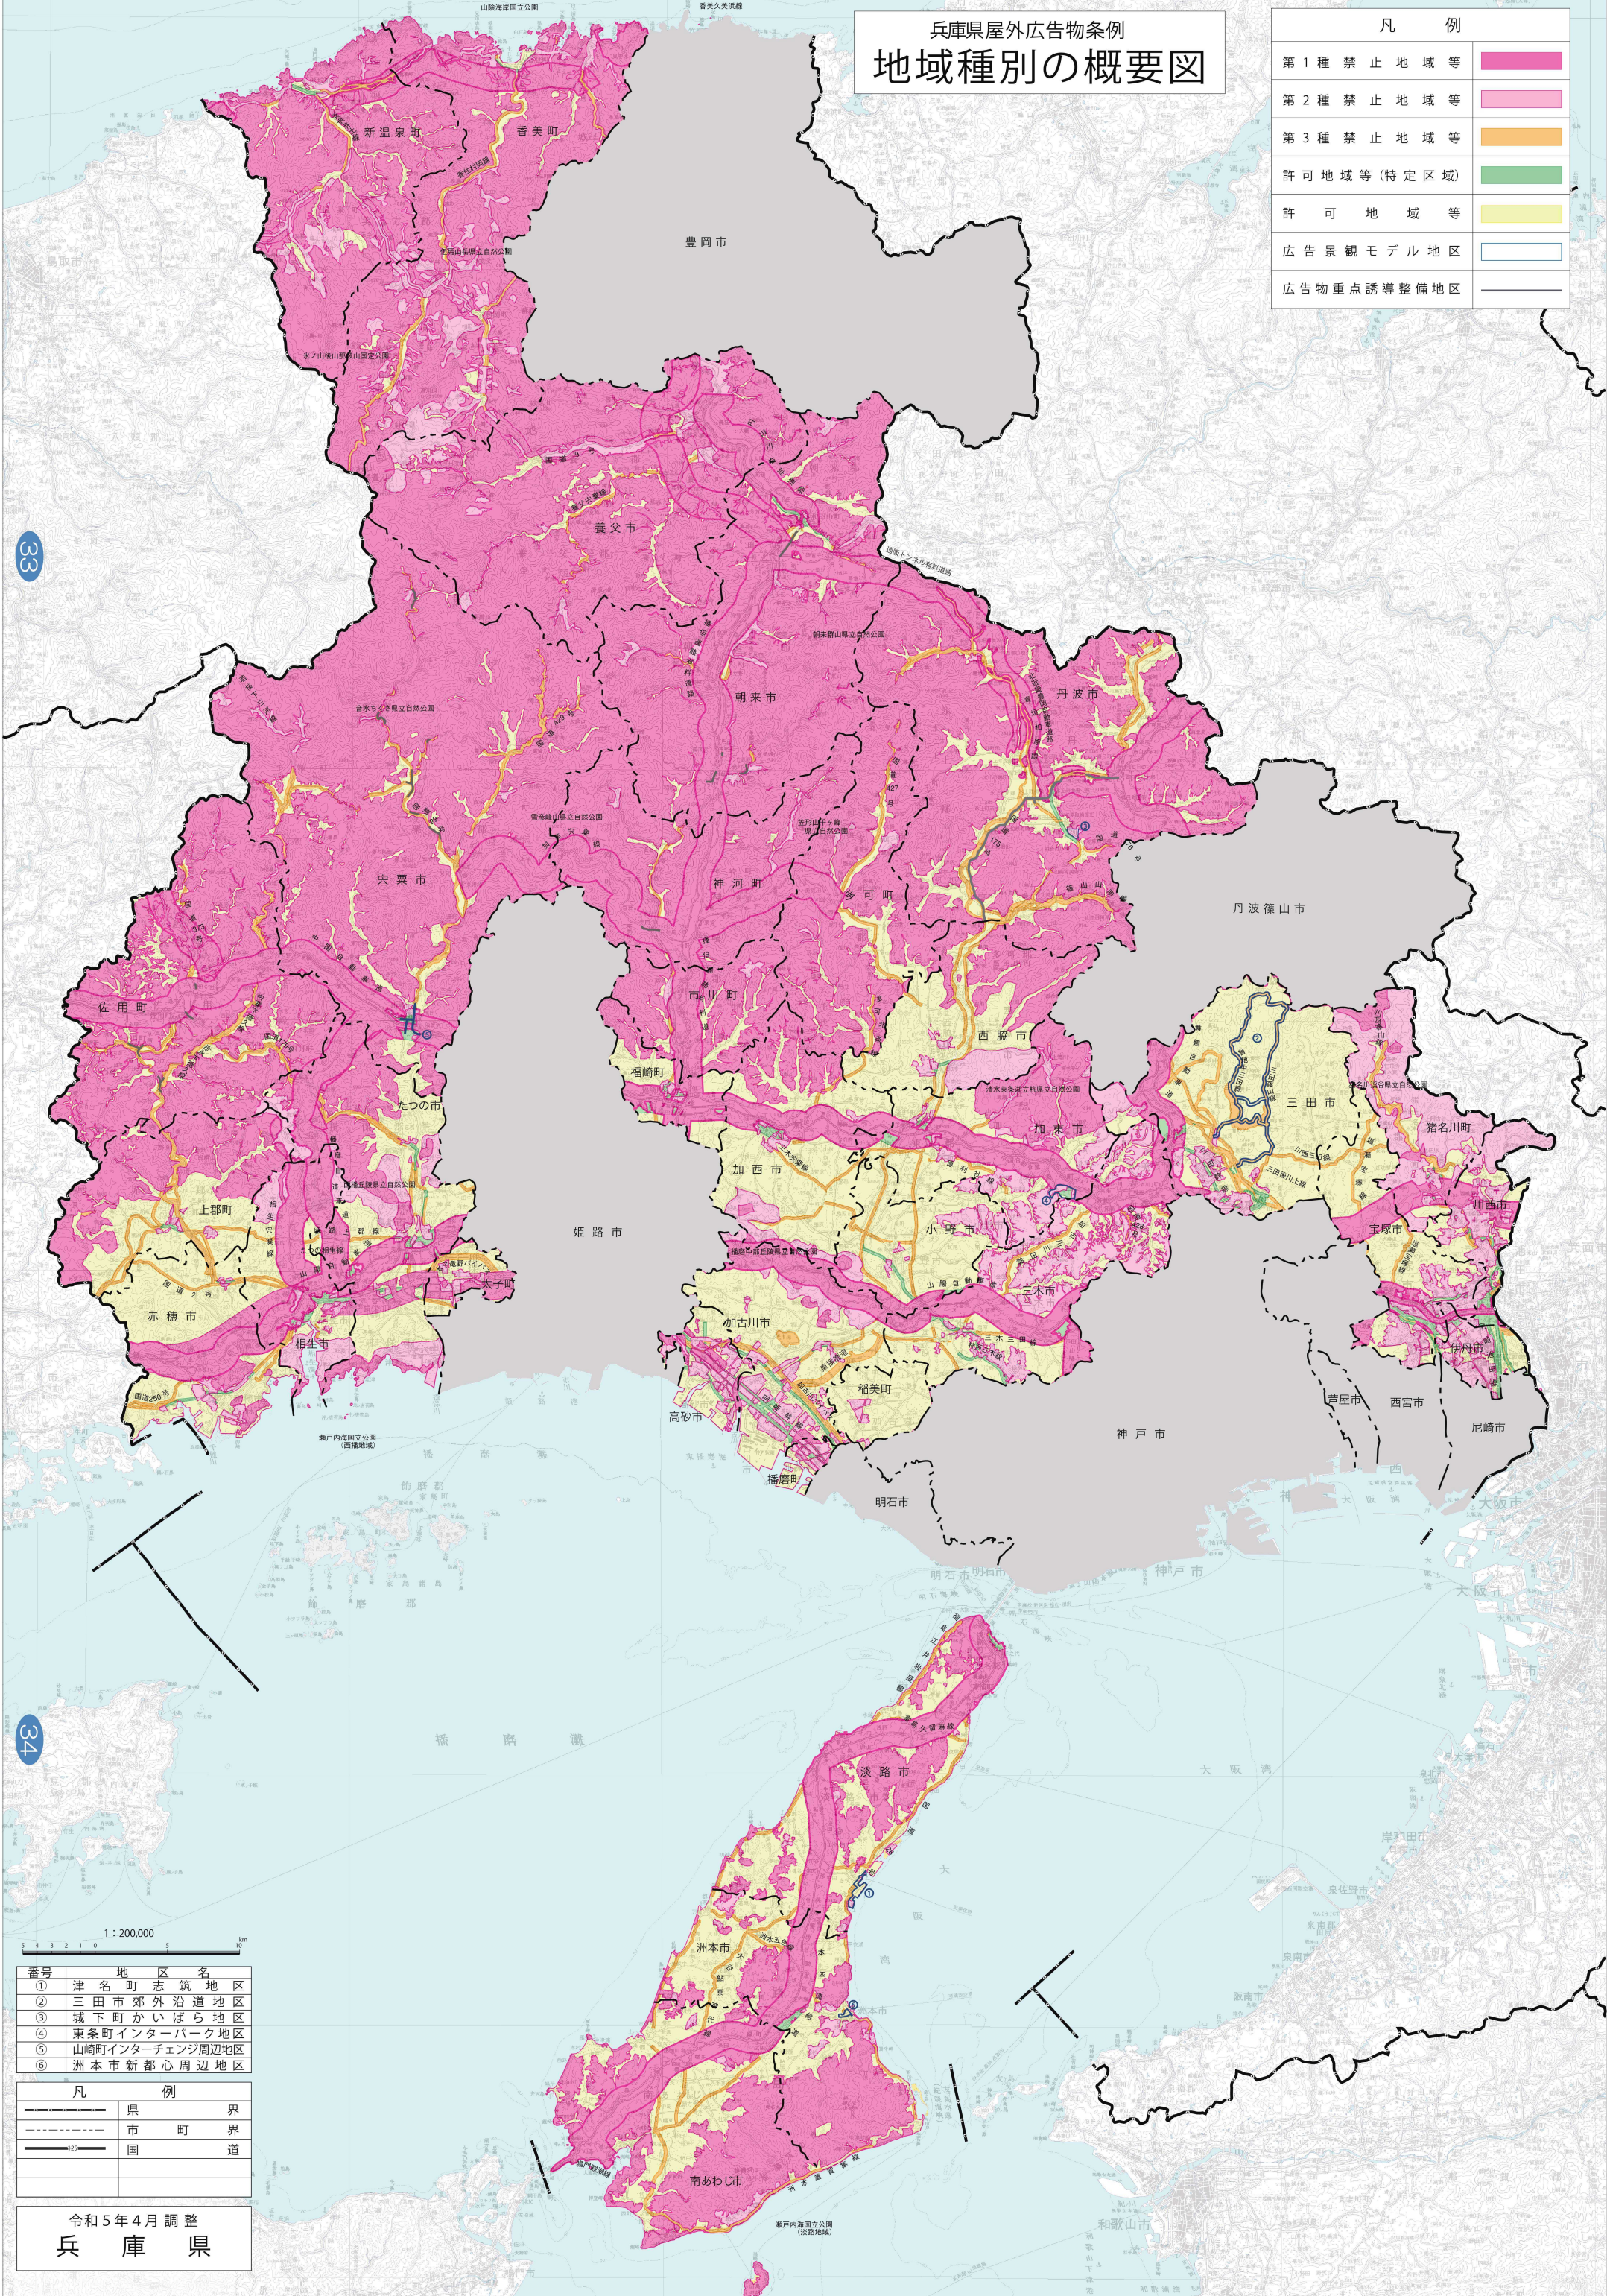

# 兵庫県屋外広告物条例 地域種別の概要図

凡 例	
第1種禁止地域等	
第2種禁止地域等	
第3種禁止地域等	
許可地域等(特定区域)	
許可地域等	
広告景観モデル地区	
広告物重点誘導整備地区	

33

34

番号	地区名
①	津名町志筑地区
②	三田市郊外沿道地区
③	城下町かいばら地区
④	東条町インターパーク地区
⑤	山崎町インターチェンジ周辺地区
⑥	洲本市新都心周辺地区

凡 例	
	県 界
	市 町 界
	国 道

令和5年4月調整  
兵 庫 県

「この地図は、国土地理院長の承認を得て、同院発行の数値地図200000（地図画像）を複製したものである。（承認番号 平 29 情複、第 1166 号）」