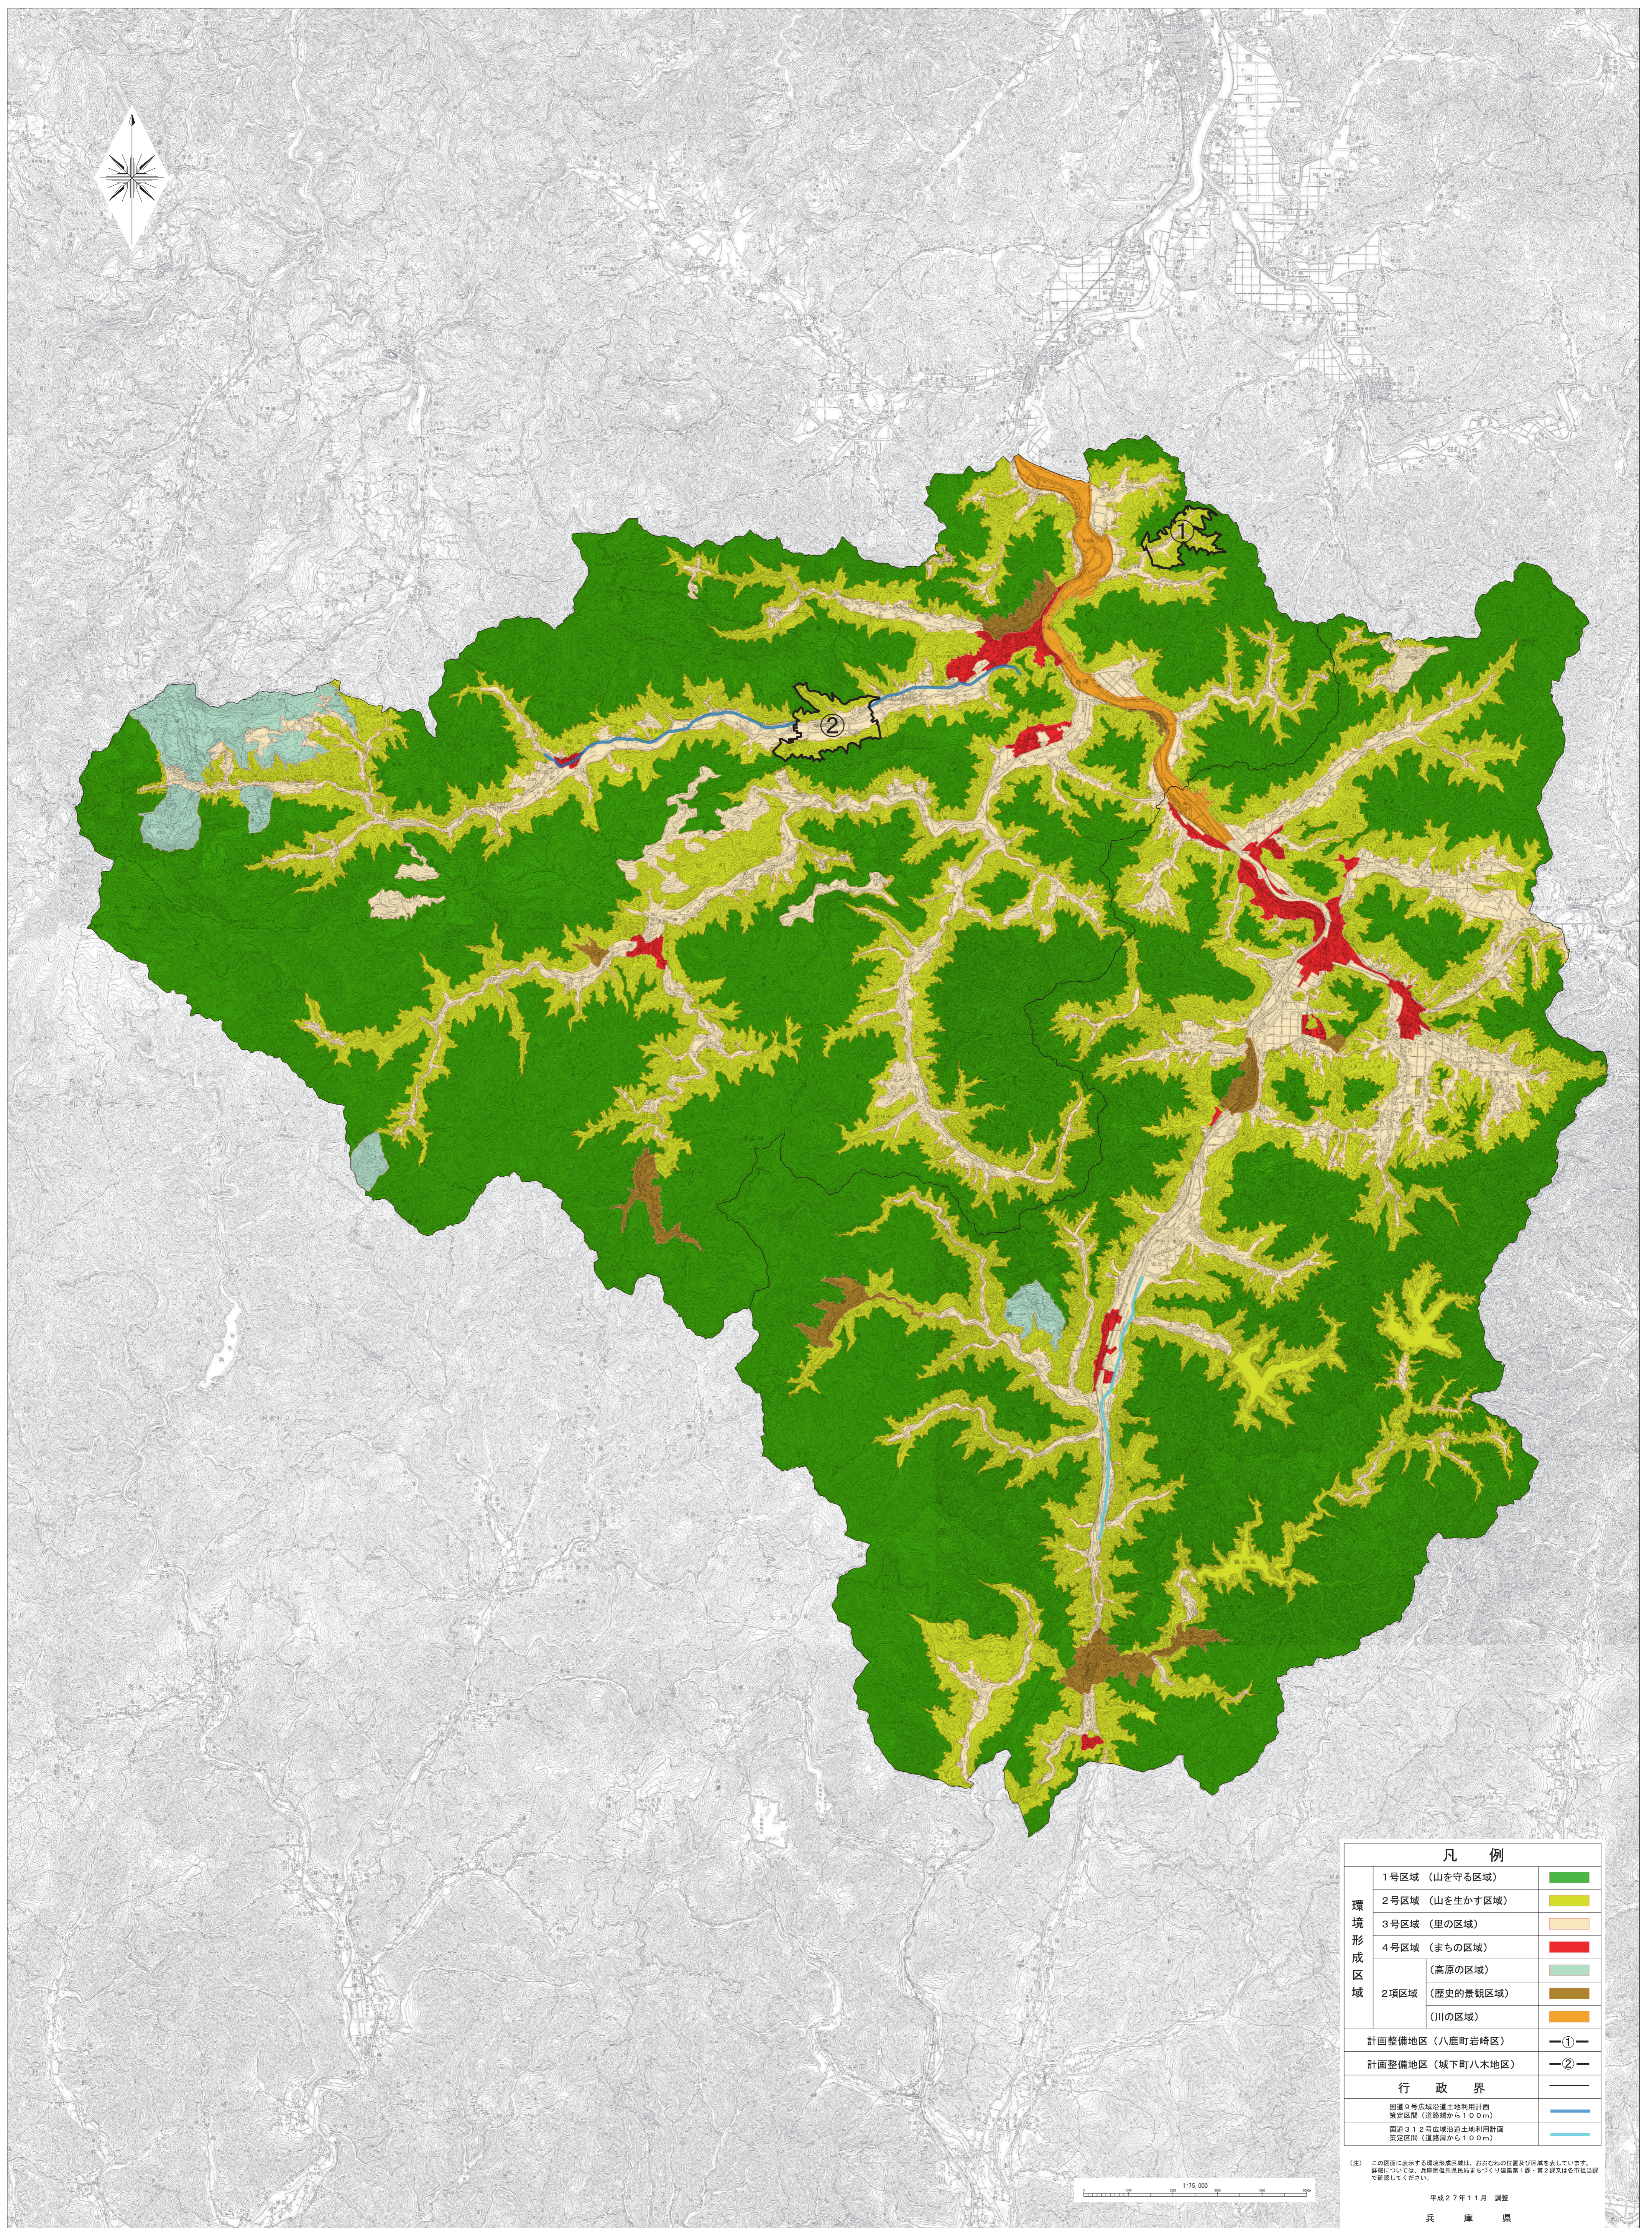

—緑豊かな地域環境の形成に関する条例—  
**環境形成区域指定図**

凡 例	
1号区域（山を守る区域）	
2号区域（山を生かす区域）	
3号区域（里の区域）	
4号区域（まちの区域）	
2項区域 （高原の区域）	
（歴史的景観区域）	
（川の区域）	
計画整備地区（八鹿町岩崎区）	
計画整備地区（城下町八木地区）	
行政界	
国道0号広域台道土地利用計画 策定区域（道路幅から100m）	
国道312号広域台道土地利用計画 策定区域（道路幅から100m）	

（注）この図面に表示する環境形成区域は、おおよその位置及び区域を示しています。  
 詳細については、兵庫県国土利用政策課まちづくり課第1課・第2課又は各自治体で確認してください。

平成27年11月 調整  
 兵 庫 県