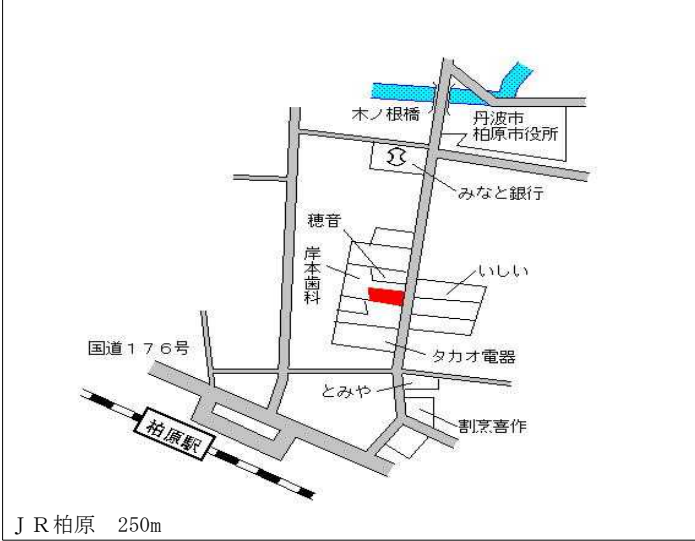

J R 市島 690m

丹波(県) - 11	丹波市春日町松森8 1 番 3 外	7,000円 ▲ 1.4 % 432㎡
---------------	-------------------	---------------------------

J R 黒井 8.3km

丹波(県) - 12	丹波市市島町下竹田字フドコロ9 4 番 6	18,900円 ▲ 1.0 % 169㎡
---------------	--------------------------	----------------------------

J R 丹波竹田 1.2km

丹波(県) 5-1 丹波市柏原町柏原字古市場町西側4番 35,700円 ▲0.8% 241㎡

丹波(県) 5-2 丹波市春日町野村2485番3外 28,300円 ▲0.4% 331㎡

丹波(県) 5-3 丹波市山南町池谷字畦ノ内111番9 21,100円 ▲1.4% 250㎡

丹波(県) 5-4 丹波市氷上町本郷字道ノ下318番8外 41,500円 3.2% 587㎡

丹波(県) 9-1 丹波市柏原町大新屋字坪田18番 11,100円 0.0% 41,445㎡