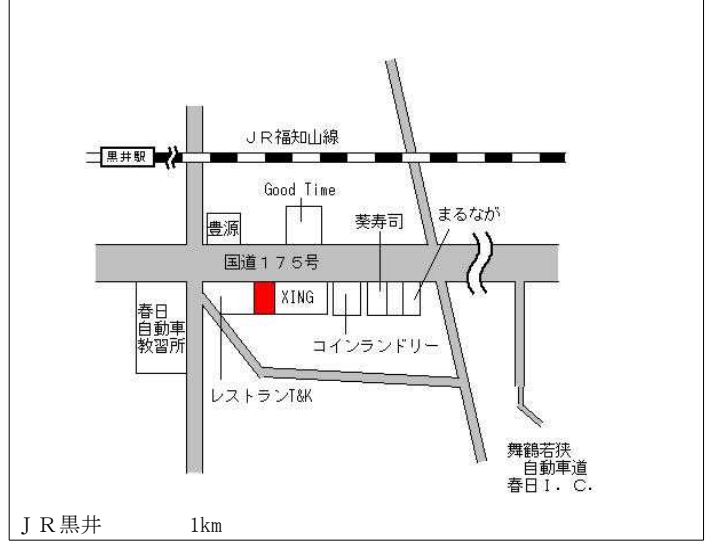

J R 市島 690m

丹波(県) - 11	丹波市春日町松森8 1 番 3 外	7,000円 ▲ 1.4 % 432㎡
---------------	-------------------	---------------------------

J R 黒井 8.3km

丹波(県) - 12	丹波市市島町下竹田字フドコロ9 4 番 6	18,900円 ▲ 1.0 % 169㎡
---------------	--------------------------	----------------------------

J R 丹波竹田 1.2km

丹波(県) 5-1 丹波市柏原町柏原字古市場町西側4番 35,700円 ▲0.8% 241㎡

丹波(県) 5-2 丹波市春日町野村2485番3外 28,300円 ▲0.4% 331㎡

丹波(県) 5-3 丹波市山南町池谷字畦ノ内111番9 21,100円 ▲1.4% 250㎡

丹波(県) 5-4 丹波市氷上町本郷字道ノ下318番8外 41,500円 3.2% 587㎡

丹波(県) 9-1 丹波市柏原町大新屋字坪田18番 11,100円 0.0% 41,445㎡