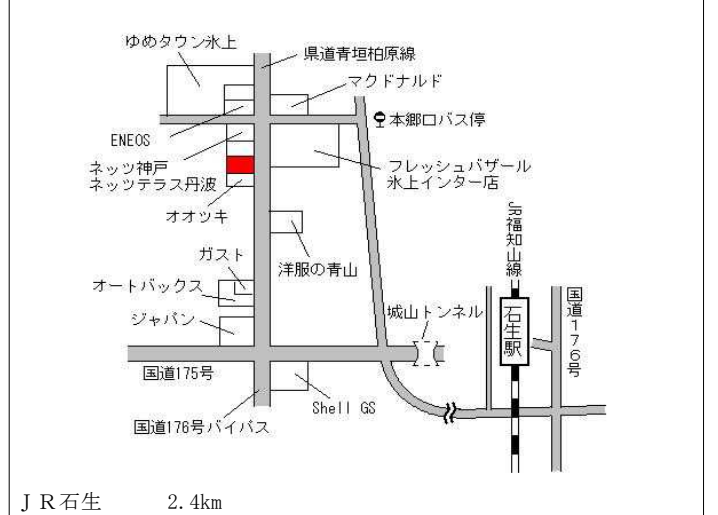

J R 丹波竹田 1.2km

丹波(県) 5-1 丹波市柏原町柏原字古市場町西側4番 35,700円 ▲0.8% 241㎡

丹波(県) 5-2 丹波市春日町野村2485番3外 28,300円 ▲0.4% 331㎡

丹波(県) 5-3 丹波市山南町池谷字畦ノ内111番9 21,100円 ▲1.4% 250㎡

丹波(県) 5-4 丹波市氷上町本郷字道ノ下318番8外 41,500円 3.2% 587㎡

丹波(県) 9-1 丹波市柏原町大新屋字坪田18番 11,100円 0.0% 41,445㎡