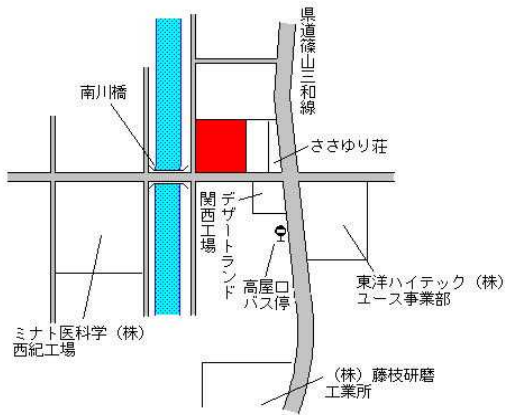

中央線
宮崎
林
補口
森
公園
小栢
ライオン公園前バス停
テニスコート
味間小学校
国道176号

J R 篠山口 1.5km

丹波篠山(県) 7
 丹波篠山市味間南字東石橋559番3
 16,500円 ▲1.2%
 359㎡

J R 篠山口 1.5km

丹波篠山(県) 8
 丹波篠山市今田町下立杭字森ノ坪3
 21番・322番合併2
 19,600円 ▲1.0%
 333㎡

J R 相野 4.7km

丹波篠山(県) 9
 丹波篠山市栗柄字中通坪462番4
 6,900円 ▲0.7%
 188㎡

J R 丹波大山 10km

丹波篠山(県) 5-1
 丹波篠山市二階町50番
 前川呉服店
 45,900円 ▲0.2%
 200㎡

J R 篠山口 4.8km

丹波篠山(県) 5-2
 丹波篠山市吹新字長藪ノ坪7番1
 田中接骨院
 46,400円 ▲0.2%
 407㎡

J R 篠山口 1.4km

丹波篠山(県) 5-3
 丹波篠山市宮田字門田ノ坪219番1
 18,300円 ▲2.1%
 205㎡

J R 丹波大山 2.9km

丹波篠山(県) 9-1	丹波篠山市高屋字前ケ市ノ坪210 番2外	16,200円
	東洋ハイテック粉体技術センター	0.0 %
		2,313m ²

J R 丹波大山 2.4km