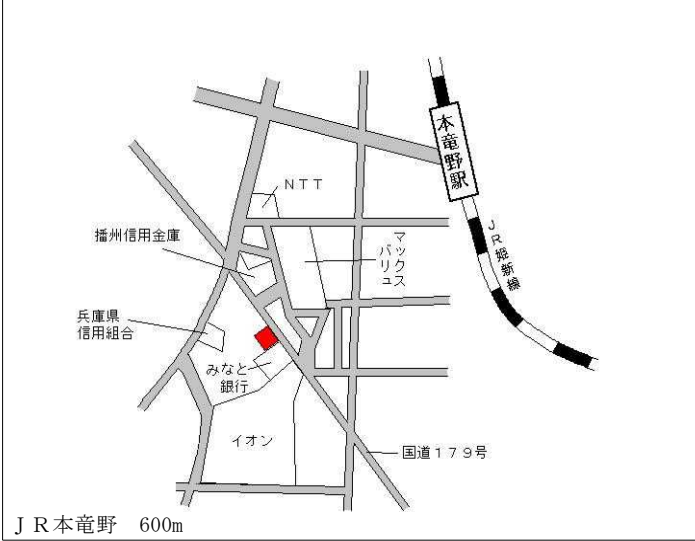

山陽電鉄山陽網干 2km

たつの(県) 5-1
 たつ市の龍野町富永字小川原150番2
 70,700円
 ▲ 1.1 %
 263㎡

J R本竜野 600m

たつの(県) 5-2
 たつ市の龍野町下川原39番15外
 たかや
 42,000円
 ▲ 1.2 %
 301㎡

J R本竜野 1.1km

たつの(県) 5-3
 たつ市の新宮町新宮字境田160番9
 三星薬局
 44,200円
 ▲ 1.8 %
 209㎡