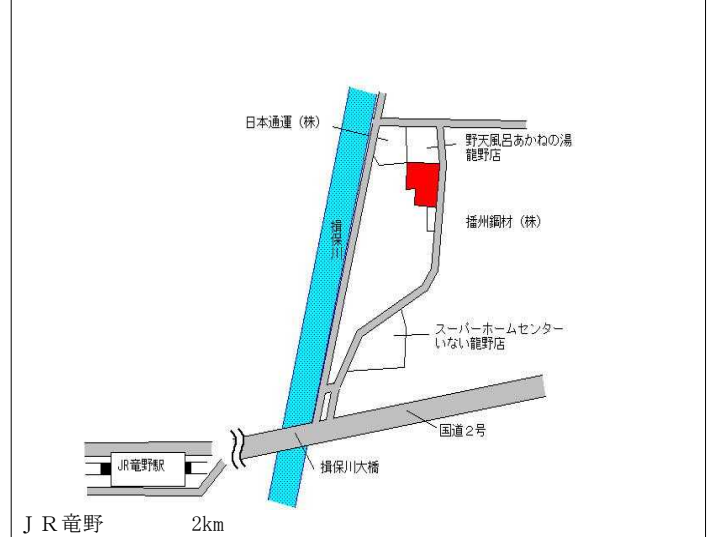

山陽電鉄山陽網干 2km

たつの(県) 5-1
 たつ市の龍野町富永字小川原150番2
 70,700円
 ▲ 1.1 %
 263㎡

J R本竜野 600m

たつの(県) 5-2
 たつ市の龍野町下川原39番15外
 たかや
 42,000円
 ▲ 1.2 %
 301㎡

J R本竜野 1.1km

たつの(県) 5-3
 たつ市の新宮町新宮字境田160番9
 三星薬局
 44,200円
 ▲ 1.8 %
 209㎡

J R播磨新宮 110m

たつの(県) 9-1
 たつ市の揖保町揖保上字新田429番1外
 23,900円
 7,752㎡

J R竜野 2km