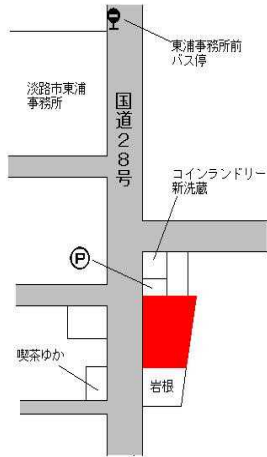

あわ神あわ姫バス伊賀諾神社宮前 100m

淡路(県) - 9	淡路市江井字居屋敷 3 2 3 6 番 5	18,700円 ▲ 2.1 % 141㎡
--------------	-----------------------	----------------------------

淡路交通江井 400m

淡路(県) 5 - 1	淡路市志筑字五反田 2 8 4 0 番 3 2 サンマルク	56,000円 ▲ 1.4 % 140㎡
----------------	----------------------------------	----------------------------

あわ神あわ姫バス殿下 近接

淡路(県) 5 - 2	淡路市大谷字濱 8 4 3 番 6 有限会社うず志ほ名産店	42,500円 ▲ 2.1 % 212㎡
----------------	----------------------------------	----------------------------

あわ神あわ姫バス津名スポーツセンター前 70m

淡路(県) 5 - 3	淡路市郡家字カジヤ谷 8 4 番 5 外 UCCコーヒーバザール	34,000円 ▲ 2.3 % 163㎡
----------------	-------------------------------------	----------------------------

あわ神あわ姫バス郡家 200m

淡路(県)  
5-4

淡路市久留麻字宮ノ前11番外  
来田ビル

53,000円  
▲ 0.9 %  
1,006m<sup>2</sup>

あわ神あわ姫バス東浦事務所前 120m

淡路(県)  
9-1

淡路市中田字大谷口2957番4外  
ROOTSFACTORY淡路島工場

30,300円  
▲ 2.3 %  
786m<sup>2</sup>