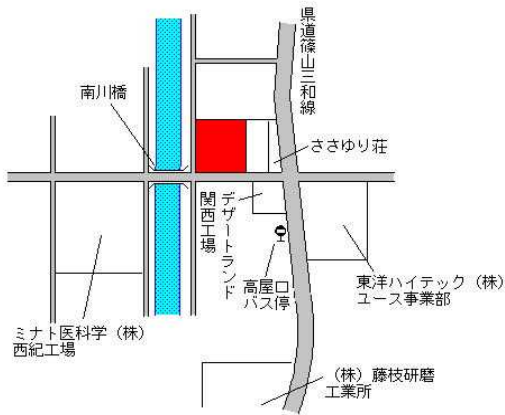

栗柄奥バス停
 西沢
 石田
 県道篠山三和線
 西沢
 栗柄公会堂
 八柱神社
 石田

J R 丹波大山 10km

丹波篠山(県) 5-1
 丹波篠山市二階町50番
 前川呉服店
 46,000円
 ▲ 0.4 %
 200㎡

丹波篠山市商工会
 ほりいけ呉服
 三井住友銀行篠山支店
 丹波篠山観光協会
 篠山郵便局
 大正ロマン館
 田園交響ホール
 北濑
 篠山駅前

J R 篠山口 4.8km

丹波篠山(県) 5-2
 丹波篠山市吹新字長藪ノ坪7番1
 田中接骨院
 46,500円
 ▲ 0.2 %
 407㎡

丹波篠山インターチェンジ
 至篠山
 PACHINKO & SLOT GR
 ソフトバンク
 ファミリーマート
 山文住建
 至JR篠山
 BAZAAR TOWN NEWS館
 タイヤショップ
 どんべえ

J R 篠山口 1.4km

丹波篠山(県) 5-3
 丹波篠山市宮田字門田ノ坪219番1
 18,700円
 ▲ 3.6 %
 205㎡

宮田川
 篠山技能高等学院
 西紀支所
 西紀支所
 老人福祉センター
 バス停
 近成
 河内駐在所
 酒井昭一級建築設計事務所
 文
 西紀中学校
 ENEOS
 西紀郵便局
 新宮田橋
 にしき園科
 県道長安寺西岡屋線

J R 丹波大山 2.9km

| | | |
|----------------|--|------------------------------|
| 丹波篠山(県) 9-1 | 丹波篠山市高屋字前ケ市ノ坪210 番2外 東洋ハイテック粉体技術センター | 16,200円 ▲ 0.6 % 2,313㎡ |
|----------------|--|------------------------------|