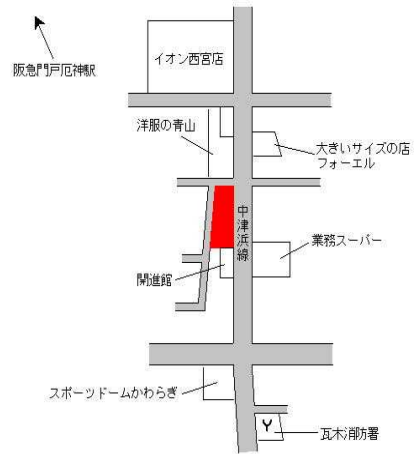

阪急西宮北口 160m

西宮(県) 5-7	西宮市松原町48番 「松原町4-4」 グランディールIII	398,000円 1.0% 273㎡
--------------	-------------------------------------	--------------------------

J R 西宮 220m

西宮(県) 5-8	西宮市戸田町23番3 「戸田町6-11」	348,000円 0.3% 89㎡
--------------	-------------------------	-------------------------

阪神西宮 210m

西宮(県)
5-9

西宮市宮前町5番外
「宮前町1-14」

286,000円
291m²

阪神西宮 630m

西宮(県)
5-10

西宮市薬師町250番1外
「薬師町2-38」
T S U T A Y A西宮薬師町店 外

330,000円
0.6 %
2,231m²