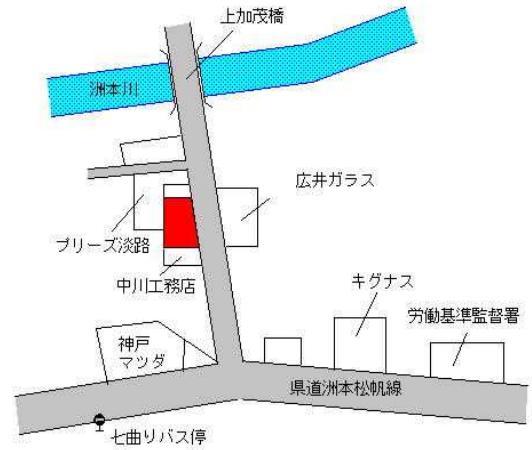

淡路交通由良支所前 200m

洲本(県) 5 - 1	洲本市栄町 2 丁目 4 7 1 番 2 9 外 「栄町 2 - 3 - 3 7」 原釣具店	121,000円 ▲ 3.2 % 99㎡
----------------	--	----------------------------

淡路交通築地町 60m

洲本(県) 5 - 2	洲本市五色町都志字七反田 2 0 0 番 3 大杖呉服店	31,800円 ▲ 5.1 % 510㎡
----------------	------------------------------------	----------------------------

淡路交通五色バスセンター 近接

洲本(県) 9-1	洲本市五色町鮎原小山田字洪田55 0番外 株式会社三宅ハガネ工業所	7,400円 ▲ 3.9 % 6,313㎡
--------------	---	-----------------------------

淡路交通都志

2.6km

洲本(県) 9-2	洲本市桑間字広チ324番3外	43,000円 ▲ 2.3 % 511㎡
--------------	----------------	----------------------------

淡路交通七曲り 140m