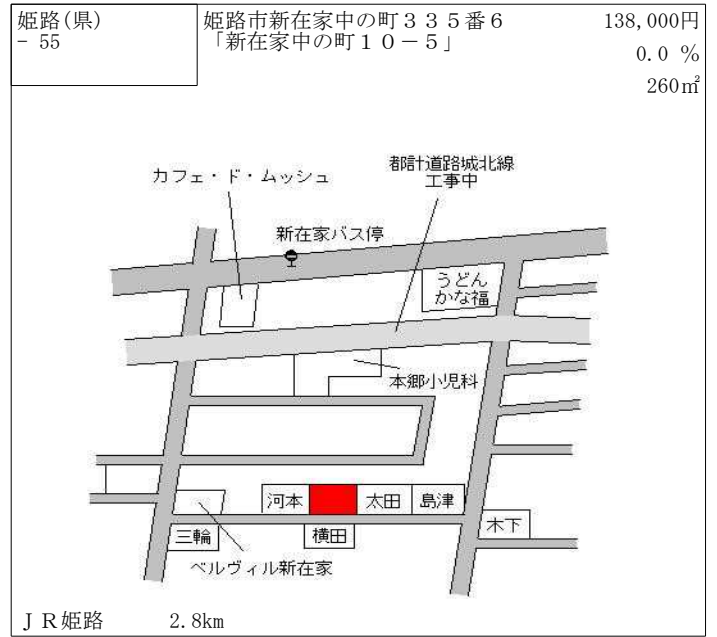

山陽電鉄白浜の宮 650m

姫路(県) - 43	姫路市白浜町字村中丙351番外	49,000円 ▲ 2.0% 264㎡
---------------	-----------------	---------------------------

山陽電鉄白浜の宮 700m

姫路(県) - 44	姫路市大塩町字浜側665番2	47,800円 ▲ 4.4% 124㎡
---------------	----------------	---------------------------

山陽電鉄大塩 500m

姫路(県) - 45	姫路市白鳥台2丁目1344番20 1「白鳥台2-15-22」	34,600円 ▲ 3.4% 240㎡
---------------	-----------------------------------	---------------------------

J R 余部 4.5km

姫路(県) - 46	姫路市大津区天満字野田309番2 4	66,500円 0.0% 127㎡
---------------	-----------------------	-------------------------

J R はりま勝原 1.6km

姫路(県) - 47	姫路市大津区恵美酒町1丁目58番 2	71,400円 ▲ 0.6% 165㎡
---------------	-----------------------	---------------------------

山陽電鉄山陽天満 750m

姫路(県) - 60	姫路市御立中7丁目993番22 「御立中7-9-3」	78,000円 ▲ 1.3 % 133㎡
---------------	-------------------------------	----------------------------