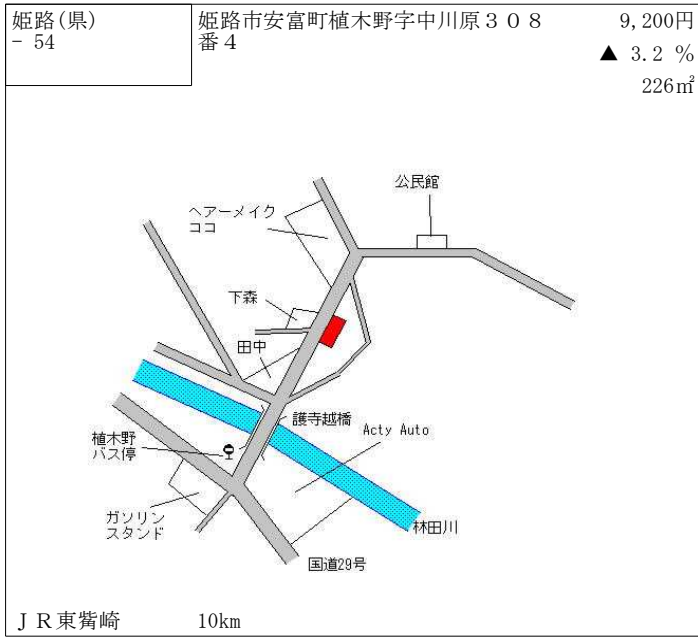

山陽電鉄大塩 500m

姫路(県) - 45	姫路市白鳥台2丁目1344番20 1「白鳥台2-15-22」	34,600円 ▲ 3.4% 240㎡
---------------	-----------------------------------	---------------------------

J R 余部 4.5km

姫路(県) - 46	姫路市大津区天満字野田309番2 4	66,500円 0.0% 127㎡
---------------	-----------------------	-------------------------

J R はりま勝原 1.6km

姫路(県) - 47	姫路市大津区恵美酒町1丁目58番 2	71,400円 ▲ 0.6% 165㎡
---------------	-----------------------	---------------------------

山陽電鉄山陽天満 750m

姫路(県) - 60	姫路市御立中7丁目993番22 「御立中7-9-3」	78,000円 ▲ 1.3 % 133㎡
---------------	-------------------------------	----------------------------