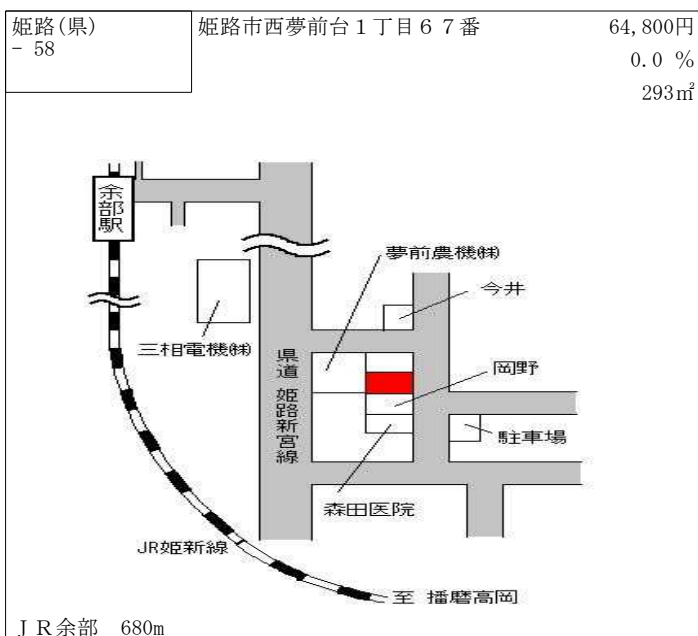

山陽電鉄白浜の宮 650m

姫路(県) - 43	姫路市白浜町字村中丙351番外	49,000円 ▲ 2.0% 264㎡
---------------	-----------------	---------------------------

山陽電鉄白浜の宮 700m

姫路(県) - 44	姫路市大塩町字浜側665番2	47,800円 ▲ 4.4% 124㎡
---------------	----------------	---------------------------

山陽電鉄大塩 500m

姫路(県) - 45	姫路市白鳥台2丁目1344番20 1「白鳥台2-15-22」	34,600円 ▲ 3.4% 240㎡
---------------	-----------------------------------	---------------------------

J R 余部 4.5km

姫路(県) - 46	姫路市大津区天満字野田309番2 4	66,500円 0.0% 127㎡
---------------	-----------------------	-------------------------

J R はりま勝原 1.6km

姫路(県) - 47	姫路市大津区恵美酒町1丁目58番 2	71,400円 ▲ 0.6% 165㎡
---------------	-----------------------	---------------------------

山陽電鉄山陽天満 750m

姫路(県) - 60	姫路市御立中7丁目993番22 「御立中7-9-3」	78,000円 ▲ 1.3 % 133㎡
---------------	-------------------------------	----------------------------