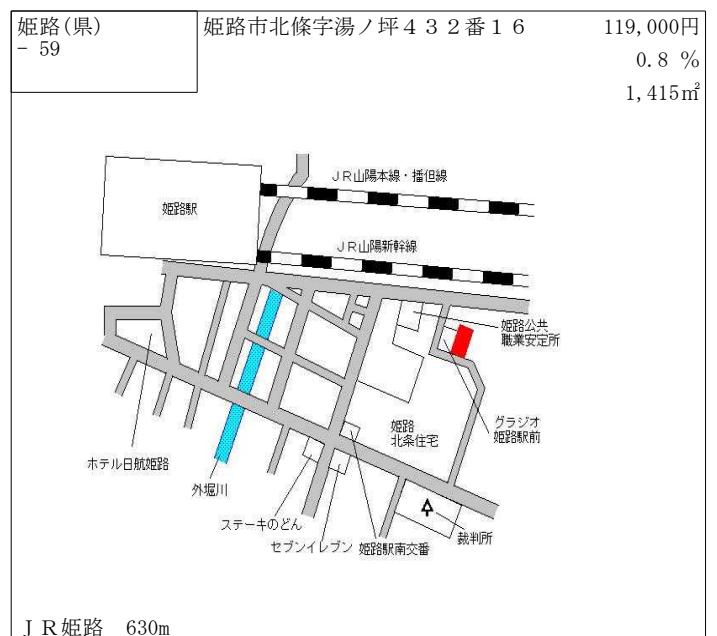

山陽電鉄白浜の宮 650m

姫路(県) - 43	姫路市白浜町字村中丙351番外	49,000円 ▲ 2.0% 264㎡
---------------	-----------------	---------------------------

山陽電鉄白浜の宮 700m

姫路(県) - 44	姫路市大塩町字浜側665番2	47,800円 ▲ 4.4% 124㎡
---------------	----------------	---------------------------

山陽電鉄大塩 500m

姫路(県) - 45	姫路市白鳥台2丁目1344番20 1「白鳥台2-15-22」	34,600円 ▲ 3.4% 240㎡
---------------	-----------------------------------	---------------------------

J R 余部 4.5km

姫路(県) - 46	姫路市大津区天満字野田309番2 4	66,500円 0.0% 127㎡
---------------	-----------------------	-------------------------

J R はりま勝原 1.6km

姫路(県) - 47	姫路市大津区恵美酒町1丁目58番 2	71,400円 ▲ 0.6% 165㎡
---------------	-----------------------	---------------------------

山陽電鉄山陽天満 750m

姫路(県) - 60	姫路市御立中7丁目993番22 「御立中7-9-3」	78,000円 ▲ 1.3 % 133㎡
---------------	-------------------------------	----------------------------