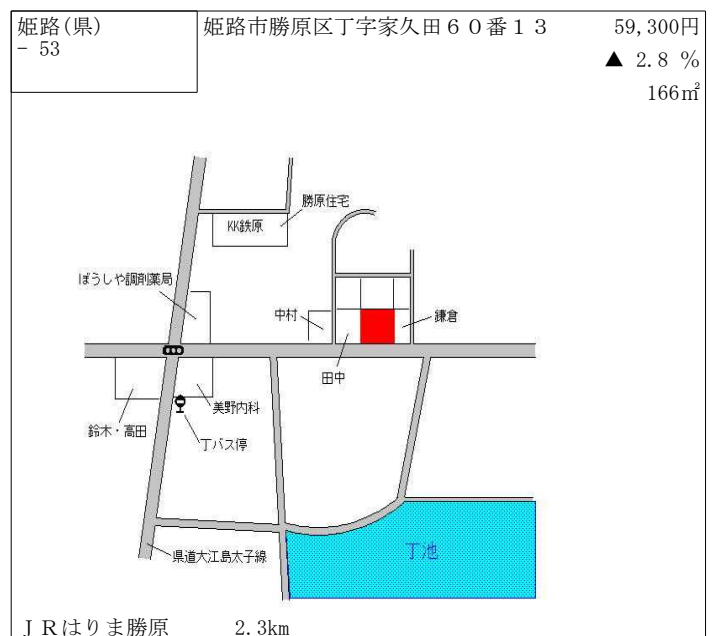

山陽電鉄白浜の宮 650m

姫路(県) - 43	姫路市白浜町字村中丙351番外	49,000円 ▲ 2.0% 264㎡
---------------	-----------------	---------------------------

山陽電鉄白浜の宮 700m

姫路(県) - 44	姫路市大塩町字浜側665番2	47,800円 ▲ 4.4% 124㎡
---------------	----------------	---------------------------

山陽電鉄大塩 500m

姫路(県) - 45	姫路市白鳥台2丁目1344番20 1「白鳥台2-15-22」	34,600円 ▲ 3.4% 240㎡
---------------	-----------------------------------	---------------------------

J R 余部 4.5km

姫路(県) - 46	姫路市大津区天満字野田309番2 4	66,500円 0.0% 127㎡
---------------	-----------------------	-------------------------

J R はりま勝原 1.6km

姫路(県) - 47	姫路市大津区恵美酒町1丁目58番 2	71,400円 ▲ 0.6% 165㎡
---------------	-----------------------	---------------------------

山陽電鉄山陽天満 750m

姫路(県) - 60	姫路市御立中7丁目993番22 「御立中7-9-3」	78,000円 ▲ 1.3 % 133㎡
---------------	-------------------------------	----------------------------