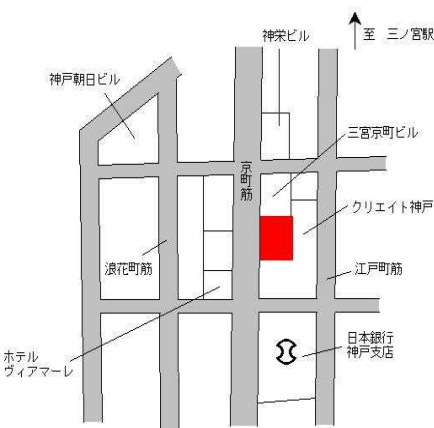

中央(県) 5-3	神戸市中央区旭通2丁目307番 「旭通2-1-11」 扇マンション	320,000円 0.9% 105㎡
--------------	---	--------------------------

J R三ノ宮 660m

中央(県) 5-4	神戸市中央区元町通6丁目3番24 外 「元町通6-3-20」 K L Tビル	510,000円 2.4% 129㎡
--------------	---	--------------------------

神戸高速西元町 近接

中央(県) 5-5	神戸市中央区三宮町1丁目4番20 「三宮町1-4-2」 CRSX-WEST	3,260,000円 1.9% 110㎡
--------------	---	----------------------------

J R三ノ宮 400m

中央(県) 5-6	神戸市中央区生田町2丁目329番 「生田町2-2-5」 プレマゾン生田	450,000円 1.6% 202㎡
--------------	---	--------------------------

神戸市営地下鉄新神戸 330m

中央(県) 5-7	神戸市中央区京町79番 日本ビルヂング	2,900,000円 910㎡
--------------	------------------------	--------------------

J R三ノ宮 650m

中央(県) 5-8	神戸市中央区八幡通4丁目333番 外 「八幡通4-2-9」	2,400,000円 2.1% 536㎡
--------------	-------------------------------------	----------------------------

J R三ノ宮 460m

中央(県) 5-9	神戸市中央区花隈町33番6外 「花隈町33-15」 合和ビル	620,000円 1.1 % 248㎡
--------------	--------------------------------------	---------------------------

神戸市営地下鉄県庁前 350m

中央(県) 5-10	神戸市中央区栄町通1丁目1番13 外 「栄町通1-1-24」 神戸ライフパートナーズ栄町ビル	1,500,000円 3.4 % 785㎡
---------------	---	-----------------------------