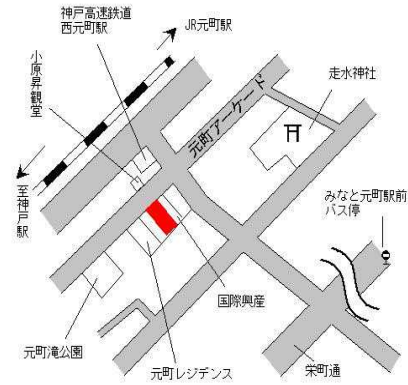

中央(県) 5-3	神戸市中央区旭通2丁目307番 「旭通2-1-11」 扇マンション	320,000円 0.9% 105㎡
--------------	---	--------------------------

J R三ノ宮 660m

中央(県) 5-4	神戸市中央区元町通6丁目3番24 外 「元町通6-3-20」 K L Tビル	510,000円 2.4% 129㎡
--------------	---	--------------------------

神戸高速西元町 近接

中央(県) 5-5	神戸市中央区三宮町1丁目4番20 「三宮町1-4-2」 CRSX-WEST	3,260,000円 1.9% 110㎡
--------------	---	----------------------------

J R三ノ宮 400m

中央(県) 5-6	神戸市中央区生田町2丁目329番 「生田町2-2-5」 プレマゾン生田	450,000円 1.6% 202㎡
--------------	---	--------------------------

神戸市営地下鉄新神戸 330m

中央(県) 5-7	神戸市中央区京町79番 日本ビルヂング	2,900,000円 910㎡
--------------	------------------------	--------------------

J R三ノ宮 650m

中央(県) 5-8	神戸市中央区八幡通4丁目333番 外 「八幡通4-2-9」	2,400,000円 2.1% 536㎡
--------------	-------------------------------------	----------------------------

J R三ノ宮 460m

中央(県) 5-9	神戸市中央区花隈町33番6外 「花隈町33-15」 合和ビル	620,000円 1.1 % 248㎡
--------------	--------------------------------------	---------------------------

神戸市営地下鉄県庁前 350m

中央(県) 5-10	神戸市中央区栄町通1丁目1番13 外 「栄町通1-1-24」 神戸ライフパートナーズ栄町ビル	1,500,000円 3.4 % 785㎡
---------------	---	-----------------------------