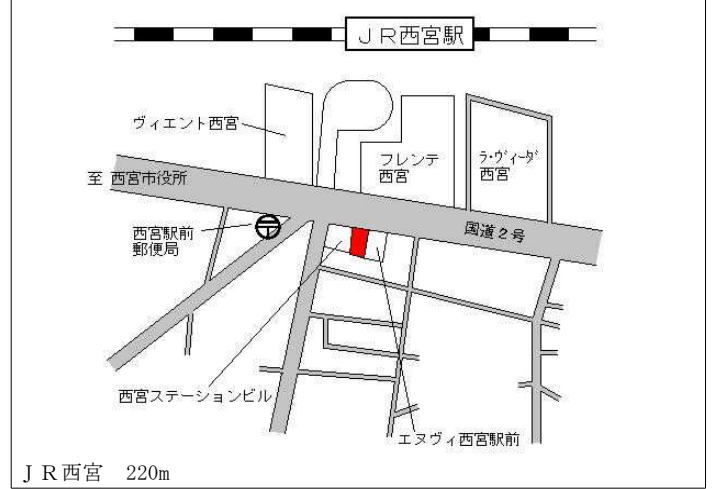

西宮(県) 5-7	西宮市松原町48番 「松原町4-4」 グランディールⅢ	398,000円 1.0% 273㎡