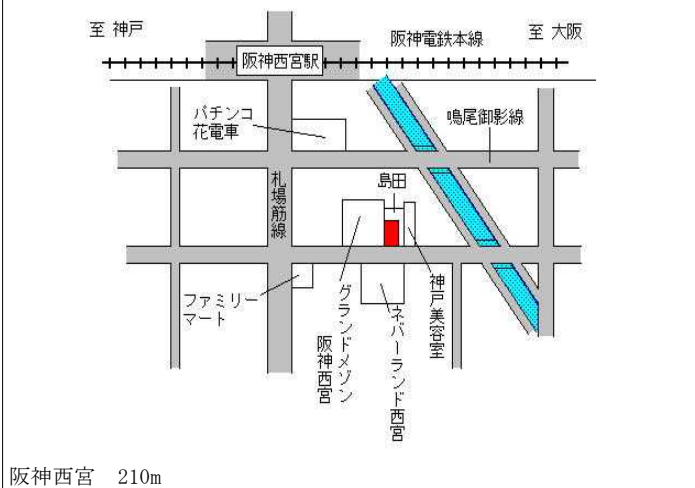

西宮(県) 5-8	西宮市戸田町23番3 「戸田町6-11」	348,000円 0.3% 89㎡