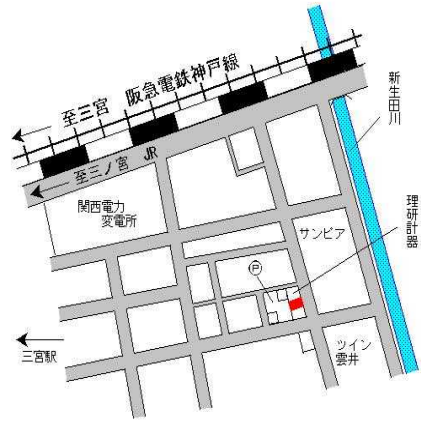

中央(県) 5-3	神戸市中央区旭通2丁目307番 「旭通2-1-11」 扇マンション	320,000円 0.9% 105㎡
--------------	---	--------------------------

J R三ノ宮 660m

中央(県) 5-4	神戸市中央区元町通6丁目3番24 外 「元町通6-3-20」 K L Tビル	510,000円 2.4% 129㎡
--------------	---	--------------------------

神戸高速西元町 近接

中央(県) 5-5	神戸市中央区三宮町1丁目4番20 「三宮町1-4-2」 CRSX-WEST	3,260,000円 1.9% 110㎡
--------------	---	----------------------------

J R三ノ宮 400m

中央(県) 5-6	神戸市中央区生田町2丁目329番 「生田町2-2-5」 プレマゾン生田	450,000円 1.6% 202㎡
--------------	---	--------------------------

神戸市営地下鉄新神戸 330m

中央(県) 5-7	神戸市中央区京町79番 日本ビルヂング	2,900,000円 910㎡
--------------	------------------------	--------------------

J R三ノ宮 650m

中央(県) 5-8	神戸市中央区八幡通4丁目333番 外 「八幡通4-2-9」	2,400,000円 2.1% 536㎡
--------------	-------------------------------------	----------------------------