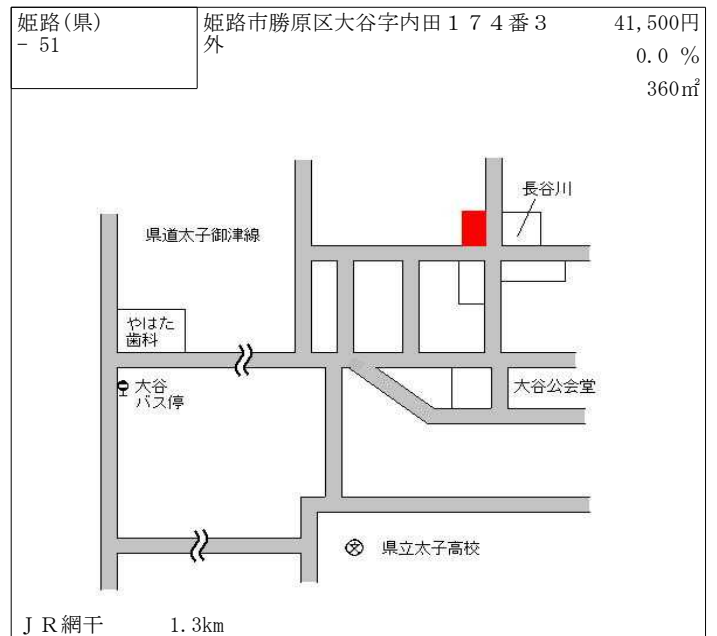

山陽電鉄白浜の宮 650m

姫路(県) - 43	姫路市白浜町字村中丙351番外	49,000円 ▲ 2.0% 264㎡
---------------	-----------------	---------------------------

山陽電鉄白浜の宮 700m

姫路(県) - 44	姫路市大塩町字浜側665番2	47,800円 ▲ 4.4% 124㎡
---------------	----------------	---------------------------

山陽電鉄大塩 500m

姫路(県) - 45	姫路市白鳥台2丁目1344番20 1「白鳥台2-15-22」	34,600円 ▲ 3.4% 240㎡
---------------	-----------------------------------	---------------------------

J R 余部 4.5km

姫路(県) - 46	姫路市大津区天満字野田309番2 4	66,500円 0.0% 127㎡
---------------	-----------------------	-------------------------

J R はりま勝原 1.6km

姫路(県) - 47	姫路市大津区恵美酒町1丁目58番 2	71,400円 ▲ 0.6% 165㎡
---------------	-----------------------	---------------------------

山陽電鉄山陽天満 750m

姫路(県) - 60	姫路市御立中7丁目993番22 「御立中7-9-3」	78,000円 ▲ 1.3 % 133㎡
---------------	-------------------------------	----------------------------