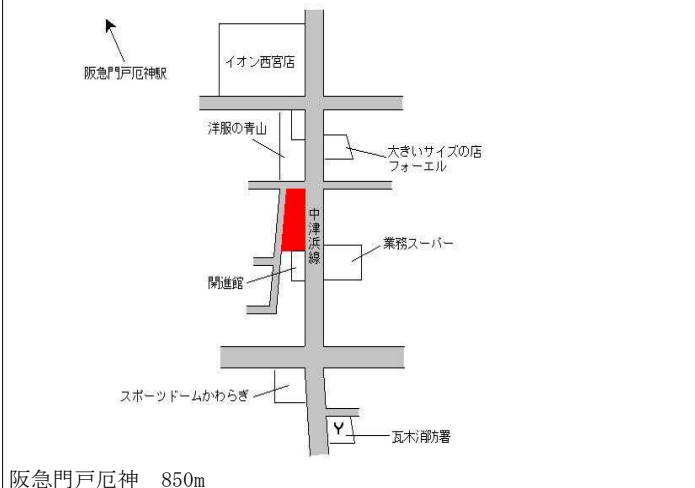

西宮(県) 5-10	西宮市薬師町250番1外 「薬師町2-38」 T S U T A Y A 西宮薬師町店 外	330,000円 0.6% 2,231㎡