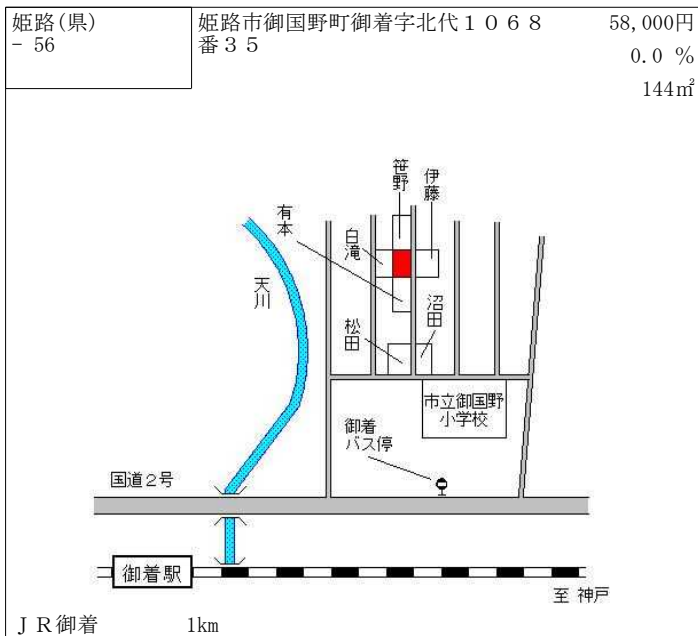

山陽電鉄大塩 500m

姫路(県) - 45	姫路市白鳥台2丁目1344番20 1「白鳥台2-15-22」	34,600円 ▲ 3.4% 240㎡
---------------	-----------------------------------	---------------------------

J R 余部 4.5km

姫路(県) - 46	姫路市大津区天満字野田309番2 4	66,500円 0.0% 127㎡
---------------	-----------------------	-------------------------

J R はりま勝原 1.6km

姫路(県) - 47	姫路市大津区恵美酒町1丁目58番 2	71,400円 ▲ 0.6% 165㎡
---------------	-----------------------	---------------------------

山陽電鉄山陽天満 750m

姫路(県) - 60	姫路市御立中7丁目993番22 「御立中7-9-3」	78,000円 ▲ 1.3 % 133㎡
---------------	-------------------------------	----------------------------