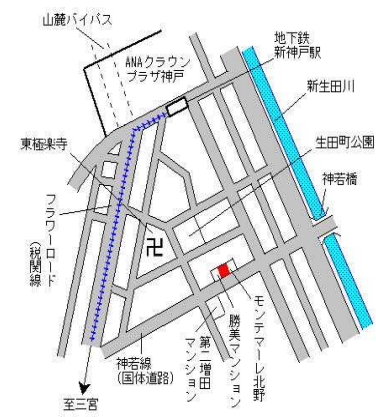

中央(県) 5-3	神戸市中央区旭通2丁目307番 「旭通2-1-11」 扇マンション	320,000円 0.9% 105㎡
--------------	---	--------------------------

J R三ノ宮 660m

中央(県) 5-4	神戸市中央区元町通6丁目3番24 外 「元町通6-3-20」 K L Tビル	510,000円 2.4% 129㎡
--------------	---	--------------------------

神戸高速西元町 近接

中央(県) 5-5	神戸市中央区三宮町1丁目4番20 「三宮町1-4-2」 CRSX-WEST	3,260,000円 1.9% 110㎡
--------------	---	----------------------------

J R三ノ宮 400m

中央(県) 5-6	神戸市中央区生田町2丁目329番 「生田町2-2-5」 プレマゾン生田	450,000円 1.6% 202㎡
--------------	---	--------------------------

神戸市営地下鉄新神戸 330m

中央(県) 5-7	神戸市中央区京町79番 日本ビルヂング	2,900,000円 910㎡
--------------	------------------------	--------------------

J R三ノ宮 650m

中央(県) 5-8	神戸市中央区八幡通4丁目333番 外 「八幡通4-2-9」	2,400,000円 2.1% 536㎡
--------------	-------------------------------------	----------------------------

J R三ノ宮 460m

中央(県) 5-9	神戸市中央区花隈町33番6外 「花隈町33-15」 合和ビル	620,000円 1.1 % 248㎡
--------------	--------------------------------------	---------------------------

神戸市営地下鉄県庁前 350m

中央(県) 5-10	神戸市中央区栄町通1丁目1番13 外 「栄町通1-1-24」 神戸ライフパートナーズ栄町ビル	1,500,000円 3.4 % 785㎡
---------------	---	-----------------------------