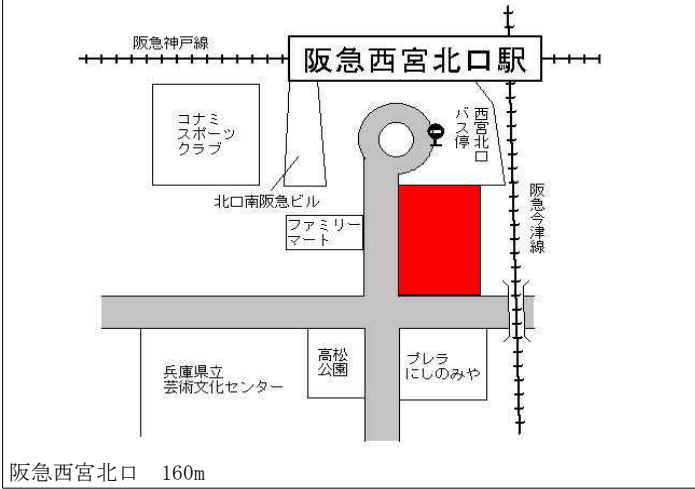

西宮(県) 5-6	西宮市高松町541番外 「高松町5-39」 なでしこビル	960,000円 3.8% 1,821㎡