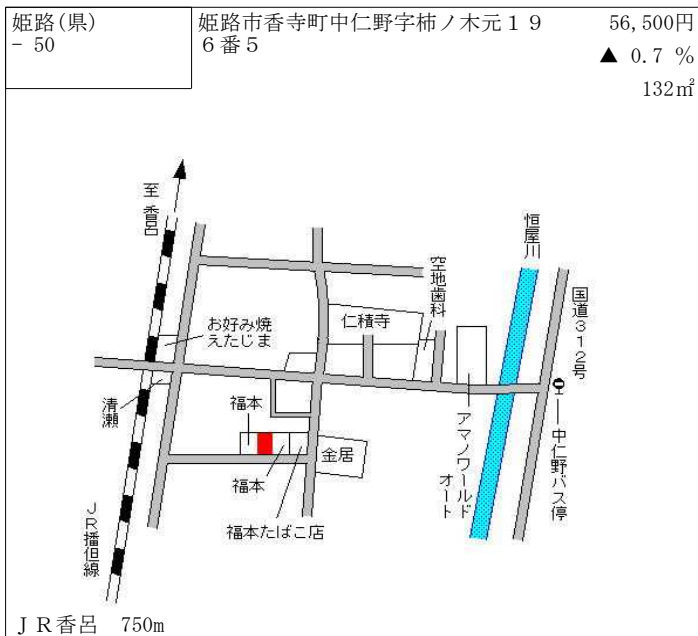

山陽電鉄白浜の宮 650m

姫路(県) - 43	姫路市白浜町字村中丙351番外	49,000円 ▲ 2.0% 264㎡
---------------	-----------------	---------------------------

山陽電鉄白浜の宮 700m

姫路(県) - 44	姫路市大塩町字浜側665番2	47,800円 ▲ 4.4% 124㎡
---------------	----------------	---------------------------

山陽電鉄大塩 500m

姫路(県) - 45	姫路市白鳥台2丁目1344番20 1「白鳥台2-15-22」	34,600円 ▲ 3.4% 240㎡
---------------	-----------------------------------	---------------------------

J R 余部 4.5km

姫路(県) - 46	姫路市大津区天満字野田309番2 4	66,500円 0.0% 127㎡
---------------	-----------------------	-------------------------

J R はりま勝原 1.6km

姫路(県) - 47	姫路市大津区恵美酒町1丁目58番 2	71,400円 ▲ 0.6% 165㎡
---------------	-----------------------	---------------------------

山陽電鉄山陽天満 750m

姫路(県) - 60	姫路市御立中7丁目993番22 「御立中7-9-3」	78,000円 ▲ 1.3 % 133㎡
---------------	-------------------------------	----------------------------