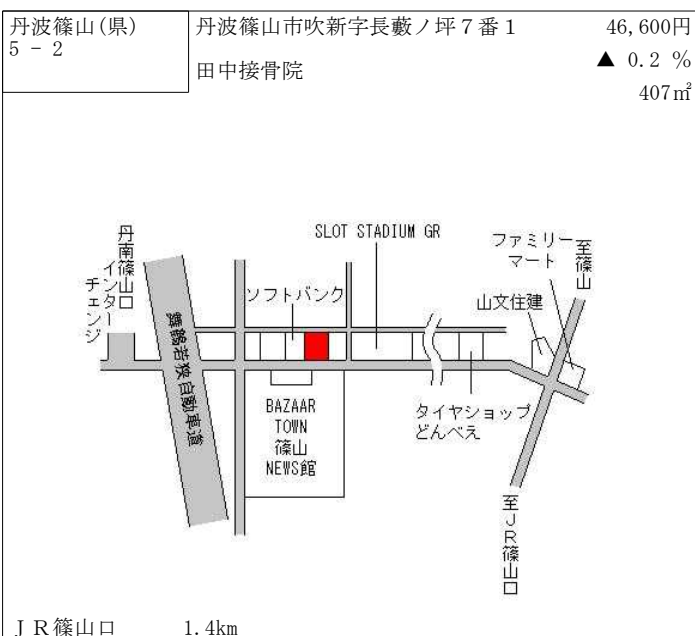

丹波篠山(県) - 1	丹波篠山市熊谷字森上ノ坪10番3	20,700円 ▲ 0.5 % 300㎡
----------------	------------------	----------------------------

J R 篠山口 5.7km

丹波篠山(県) - 2	丹波篠山市今田町黒石字イノ坪30番1	7,700円 ▲ 1.3 % 779㎡
----------------	--------------------	---------------------------

J R 古市 8.1km

丹波篠山(県) - 3	丹波篠山市池上字中島ノ坪566番29	27,800円 ▲ 0.4 % 155㎡
----------------	--------------------	----------------------------

J R 篠山口 5.8km

丹波篠山(県) - 4	丹波篠山市古市字南側79番	19,000円 ▲ 0.5 % 211㎡
----------------	---------------	----------------------------

J R 古市 150m

丹波篠山(県) - 5	丹波篠山市細工所字笹部143番2	9,050円 ▲ 0.8 % 514㎡
----------------	------------------	---------------------------

J R 篠山口 14.7km

丹波篠山(県) - 6	丹波篠山市住吉台89番4	22,500円 ▲ 2.2 % 203㎡
----------------	--------------	----------------------------

J R 篠山口 1.5km

丹波篠山(県) 9-1	丹波篠山市高屋字前ケ市ノ坪210 番2外 東洋ハイテック粉体技術センター	16,300円 ▲ 0.6 % 2,313㎡
----------------	--	------------------------------

J R 丹波大山 2.4km