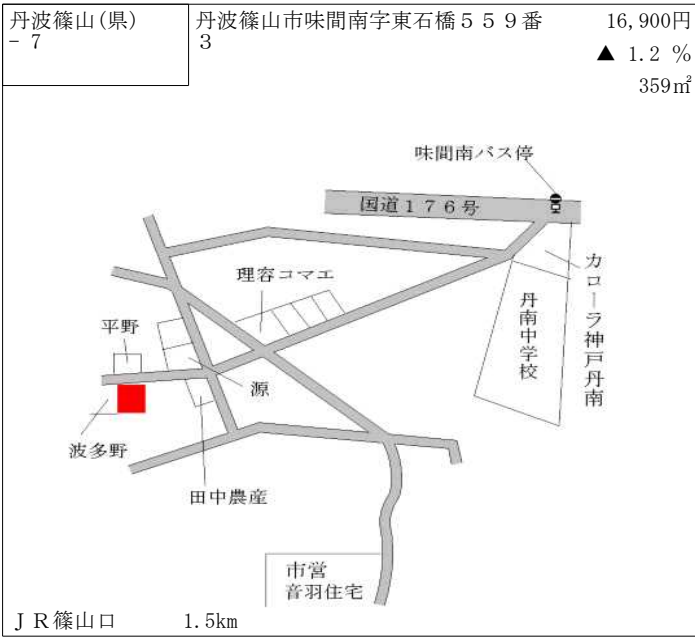

丹波篠山(県) - 1	丹波篠山市熊谷字森上ノ坪10番3	20,700円 ▲ 0.5 % 300㎡
----------------	------------------	----------------------------

J R 篠山口 5.7km

丹波篠山(県) - 2	丹波篠山市今田町黒石字イノ坪30番1	7,700円 ▲ 1.3 % 779㎡
----------------	--------------------	---------------------------

J R 古市 8.1km

丹波篠山(県) - 3	丹波篠山市池上字中島ノ坪566番29	27,800円 ▲ 0.4 % 155㎡
----------------	--------------------	----------------------------

J R 篠山口 5.8km

丹波篠山(県) - 4	丹波篠山市古市字南側79番	19,000円 ▲ 0.5 % 211㎡
----------------	---------------	----------------------------

J R 古市 150m

丹波篠山(県) - 5	丹波篠山市細工所字笹部143番2	9,050円 ▲ 0.8 % 514㎡
----------------	------------------	---------------------------

J R 篠山口 14.7km

丹波篠山(県) - 6	丹波篠山市住吉台89番4	22,500円 ▲ 2.2 % 203㎡
----------------	--------------	----------------------------

J R 篠山口 1.5km

丹波篠山(県) 9-1	丹波篠山市高屋字前ケ市ノ坪210 番2外 東洋ハイテック粉体技術センター	16,300円 ▲ 0.6 % 2,313㎡
----------------	--	------------------------------

J R 丹波大山 2.4km