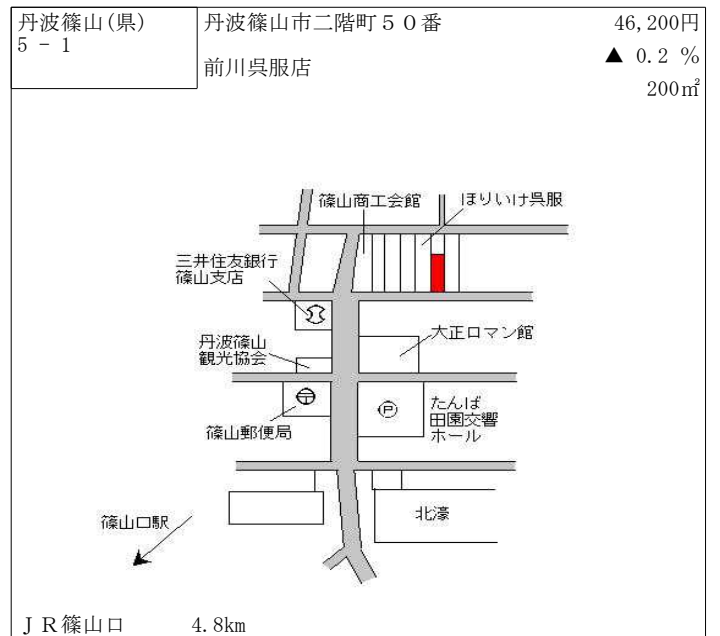

丹波篠山(県) - 1	丹波篠山市熊谷字森上ノ坪10番3	20,700円 ▲ 0.5 % 300㎡
----------------	------------------	----------------------------

J R 篠山口 5.7km

丹波篠山(県) - 2	丹波篠山市今田町黒石字イノ坪30番1	7,700円 ▲ 1.3 % 779㎡
----------------	--------------------	---------------------------

J R 古市 8.1km

丹波篠山(県) - 3	丹波篠山市池上字中島ノ坪566番29	27,800円 ▲ 0.4 % 155㎡
----------------	--------------------	----------------------------

J R 篠山口 5.8km

丹波篠山(県) - 4	丹波篠山市古市字南側79番	19,000円 ▲ 0.5 % 211㎡
----------------	---------------	----------------------------

J R 古市 150m

丹波篠山(県) - 5	丹波篠山市細工所字笹部143番2	9,050円 ▲ 0.8 % 514㎡
----------------	------------------	---------------------------

J R 篠山口 14.7km

丹波篠山(県) - 6	丹波篠山市住吉台89番4	22,500円 ▲ 2.2 % 203㎡
----------------	--------------	----------------------------

J R 篠山口 1.5km

丹波篠山(県) 9-1	丹波篠山市高屋字前ケ市ノ坪210 番2外 東洋ハイテック粉体技術センター	16,300円 ▲ 0.6 % 2,313㎡
----------------	--	------------------------------

J R 丹波大山 2.4km