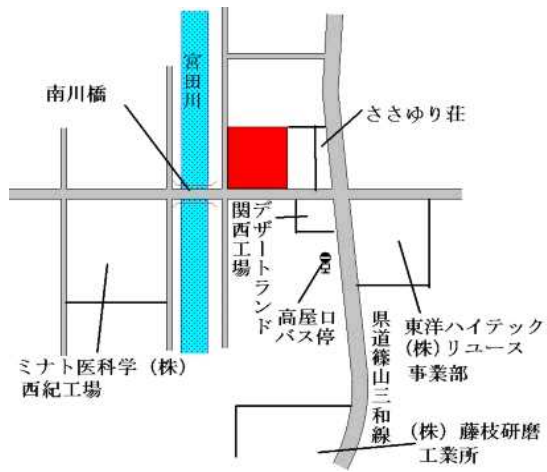

丹波篠山(県) - 1	丹波篠山市熊谷字森上ノ坪10番3	20,700円 ▲ 0.5 % 300㎡
----------------	------------------	----------------------------

J R 篠山口 5.7km

丹波篠山(県) - 2	丹波篠山市今田町黒石字イノ坪30番1	7,700円 ▲ 1.3 % 779㎡
----------------	--------------------	---------------------------

J R 古市 8.1km

丹波篠山(県) - 3	丹波篠山市池上字中島ノ坪566番29	27,800円 ▲ 0.4 % 155㎡
----------------	--------------------	----------------------------

J R 篠山口 5.8km

丹波篠山(県) - 4	丹波篠山市古市字南側79番	19,000円 ▲ 0.5 % 211㎡
----------------	---------------	----------------------------

J R 古市 150m

丹波篠山(県) - 5	丹波篠山市細工所字笹部143番2	9,050円 ▲ 0.8 % 514㎡
----------------	------------------	---------------------------

J R 篠山口 14.7km

丹波篠山(県) - 6	丹波篠山市住吉台89番4	22,500円 ▲ 2.2 % 203㎡
----------------	--------------	----------------------------

J R 篠山口 1.5km

丹波篠山(県) 9-1	丹波篠山市高屋字前ケ市ノ坪210 番2外 東洋ハイテック粉体技術センター	16,300円 ▲ 0.6 % 2,313㎡
----------------	--	------------------------------

J R 丹波大山 2.4km