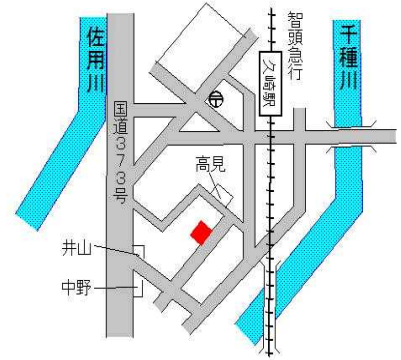

J R 播磨徳久 700m

佐用(県) - 5	佐用郡佐用町福吉字田中 7 4 5 番 4	7,600円 ▲ 6.2 % 240㎡
--------------	-----------------------	---------------------------

福吉駐在所
国道 宮原力万線
尾上
祐あいホーム 上月
桜山川
上月保健福祉センター
JR 上月駅

J R 上月 4.2km

佐用(県) - 6	佐用郡佐用町三日月字三本松 7 0 4 番 6	15,300円 ▲ 6.7 % 331㎡
--------------	----------------------------	----------------------------

国道 179号
角亀川
hair Space 髪
祇園橋
株主会社ソーイング 三日月
古川商店
標安 門元
岡本 矢部
山本
小林
JR姫新線 三日月駅

J R 三日月 950m

佐用(県) 佐用郡佐用町上月字芦谷口596番 21,100円
 -7 4外 ▲ 6.2 %
 186㎡

J R 上月 300m

佐用(県) 佐用郡佐用町久崎字中河原178番 16,500円
 -8 1 ▲ 4.6 %
 323㎡

智頭急行久崎 380m

佐用(県) 佐用郡佐用町中島字河原田1122番 8,200円
 -9 4 ▲ 4.7 %
 203㎡

J R 播磨徳久 1.5km

佐用(県) 佐用郡佐用町上三河字中ノ町195番外 5,400円
 -10 ▲ 2.7 %
 394㎡

J R 播磨徳久 12km

佐用(県) 佐用郡佐用町佐用字川向216番1 35,500円
 5-1 西兵庫信用金庫佐用支店 ▲ 4.1 %
 1,018㎡