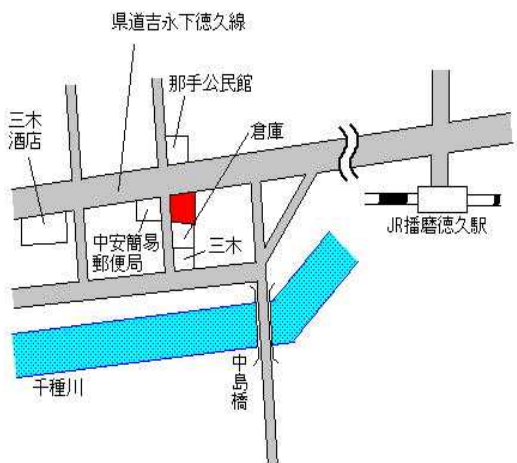

J R 播磨徳久 700m

佐用(県) - 5	佐用郡佐用町福吉字田中 7 4 5 番 4	7,600円 ▲ 6.2 % 240㎡
--------------	-----------------------	---------------------------

福吉駐在所
国道 宮原力万線
尾上
祐あいホーム 上月
桜山川
上月保健福祉センター
JR 上月駅

J R 上月 4.2km

佐用(県) - 6	佐用郡佐用町三日月字三本松 7 0 4 番 6	15,300円 ▲ 6.7 % 331㎡
--------------	----------------------------	----------------------------

国道 179号
角亀川
hair Space 髪
祇園橋
株主会社ソーイング 三日月
古川商店
標安 門元
岡本 矢部
山本
小林
JR姫新線 三日月駅

J R 三日月 950m

佐用(県) 佐用郡佐用町上月字芦谷口596番 21,100円
 -7 4外 ▲ 6.2 %
 186㎡

J R 上月 300m

佐用(県) 佐用郡佐用町久崎字中河原178番 16,500円
 -8 1 ▲ 4.6 %
 323㎡

智頭急行久崎 380m

佐用(県) 佐用郡佐用町中島字河原田1122番 8,200円
 -9 4 ▲ 4.7 %
 203㎡

J R 播磨徳久 1.5km

佐用(県) 佐用郡佐用町上三河字中ノ町195番外 5,400円
 -10 ▲ 2.7 %
 394㎡

J R 播磨徳久 12km

佐用(県) 佐用郡佐用町佐用字川向216番1 35,500円
 5-1 西兵庫信用金庫佐用支店 ▲ 4.1 %
 1,018㎡