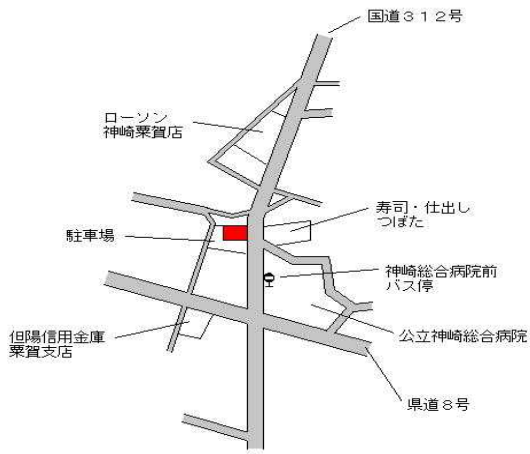

J R 寺前 1.2km

神河(県) - 5	神崎郡神河町高朝田字横田426番 2	8,000円 ▲ 2.4 % 344㎡
--------------	-----------------------	---------------------------

J R 寺前 2.5km

神河(県) - 6	神崎郡神河町長谷字大水田614番 1 外	9,400円 ▲ 5.1 % 586㎡
--------------	-------------------------	---------------------------

J R 長谷 750m

神河(県)
5-1

神崎郡神河町粟賀町字道ノ下416
番1

35,600円
▲ 2.2 %

喫茶ナウ

427m²

J R 寺前

4.2km