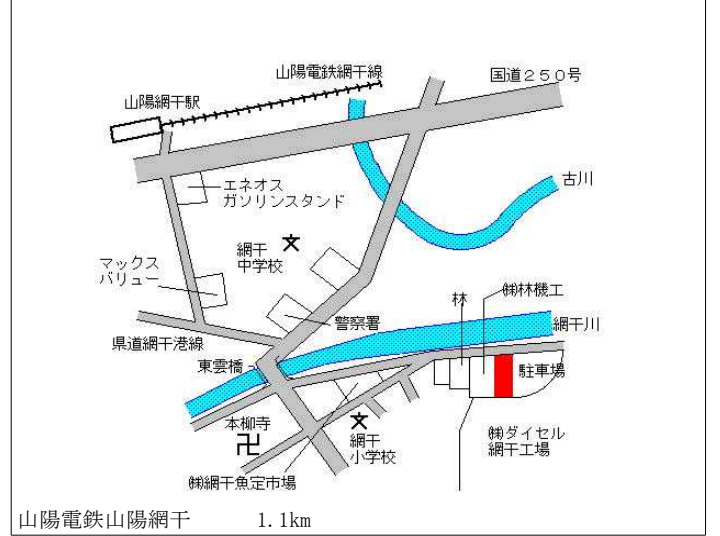

姫路(県) 9-3	姫路市網干区新在家字五本松128 3番3外 (株)三徳	33,800円 ▲ 3.4% 1,439㎡