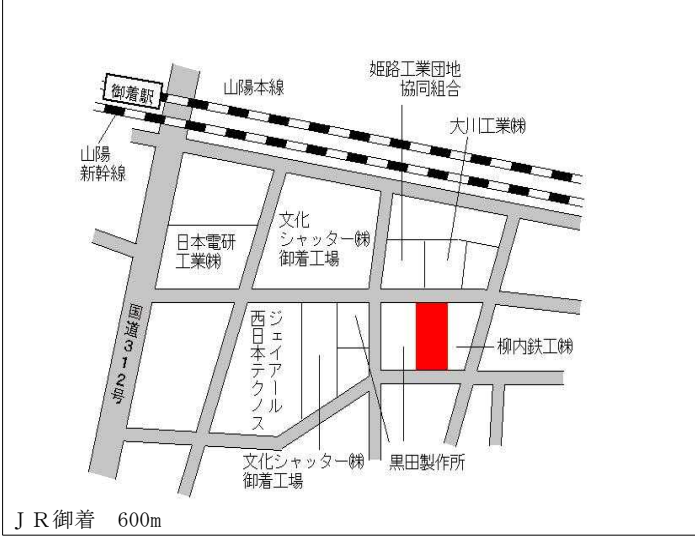

姫路(県) 9-2	姫路市御国野町御着字深見181番 22外 有限会社松島熔接工業所	40,000円 1.5% 1,481㎡