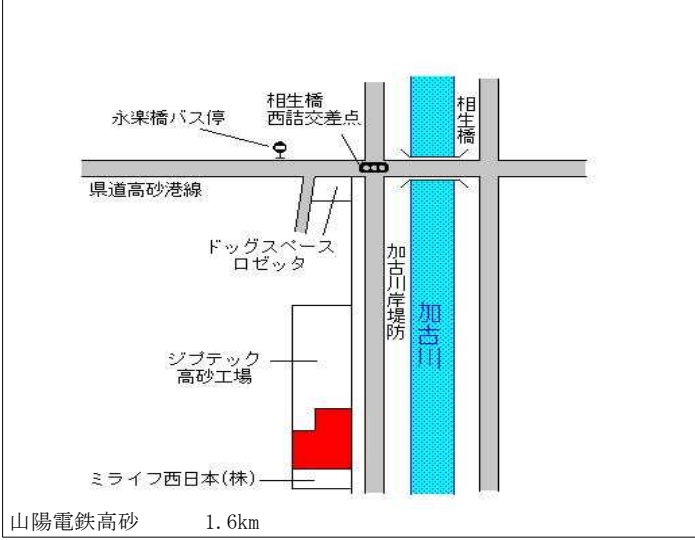

J R 宝殿 1.1km

| | | |
|---------------|-----------------------|----------------------------|
| 高砂(県) - 10 | 高砂市北濱町牛谷字寺ノ元599番 1 | 23,700円 ▲ 2.1 % 190㎡ |
|---------------|-----------------------|----------------------------|

J R 曾根 1.1km

| | | |
|----------------|--|-------------------------|
| 高砂(県) 5 - 1 | 高砂市高砂町浜田町2丁目311番 5 「高砂町浜田町2-4-13」 都ビル | 78,000円 0.0 % 75㎡ |
|----------------|--|-------------------------|

山陽電鉄高砂 100m

| | | |
|----------------|--|-----------------------------|
| 高砂(県) 5 - 2 | 高砂市神爪1丁目20番3 「神爪1-10-5」 へやーさろん東山 | 100,000円 ▲ 1.0 % 215㎡ |
|----------------|--|-----------------------------|

J R 宝殿 220m

| | | |
|--------------|------------------------------------|----------------------------|
| 高砂(県) 9-1 | 高砂市高砂町字向島町1474番1 外 株式会社リョーサン | 20,500円 1.0% 18,215㎡ |
|--------------|------------------------------------|----------------------------|