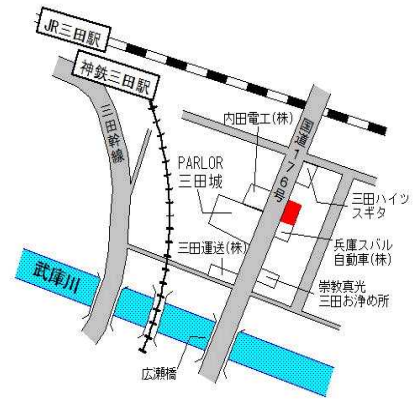

三田(県) - 7	三田市横山町1659番4 「横山町18-23」	66,200円 ▲ 0.3 % 193㎡
--------------	----------------------------	----------------------------

神戸電鉄横山 240m

三田(県) - 8	三田市あかしあ台3丁目8番13	75,300円 0.0 % 277㎡
--------------	-----------------	--------------------------

神戸電鉄南ウッディタウン 660m

三田(県) - 9	三田市武庫が丘4丁目3番15	64,000円 ▲ 0.2 % 220㎡
--------------	----------------	----------------------------

神戸電鉄フラワータウン 800m

三田(県) - 10	三田市乙原字竹ノ添2816番	11,500円 ▲ 0.9 % 730㎡
---------------	----------------	----------------------------

J R 三田 11km

三田(県) - 11	三田市上相野字松ノ元555番4	19,200円 ▲ 3.0 % 312㎡
---------------	-----------------	----------------------------

J R 相野 900m

三田(県) 5 - 1	三田市三輪1丁目578番4外 「三輪1-8-13」 三丹物産株式会社	108,000円 0.0 % 644㎡
----------------	--	---------------------------

J R 三田 700m

三田(県) 5-2	三田市西山1丁目102番2外 「西山1-2-16」 マルズコーヒー	98,500円 0.0 % 390m ²
--------------	---	---------------------------------------

神戸電鉄横山 750m

三田(県) 5-3	三田市駅前町572番1外 「駅前町22-16」 株式会社東海近畿クボタ 三田営業所	97,500円 0.0 % 709m ²
--------------	---	---------------------------------------