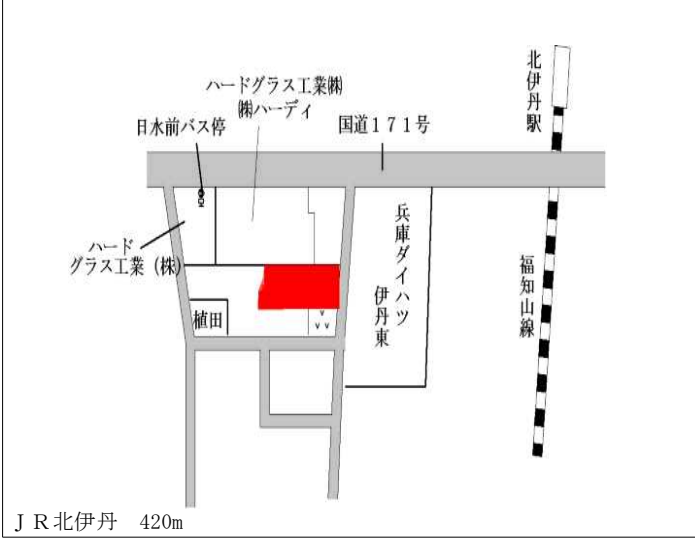

伊丹(県) 9-1	伊丹市北伊丹7丁目90番2 有限会社TCE	117,000円 0.9% 728㎡