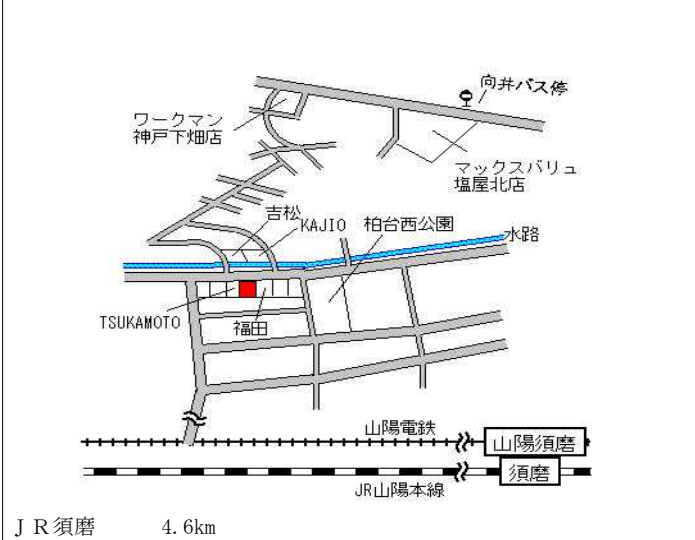

垂水(県) - 1 神戸市垂水区名谷町字賀市3 4 4 7 番1外 74,000円
0.0%
(株)北野建築工房 308㎡

垂水(県) - 2 神戸市垂水区桃山台3丁目1 4番6 102,000円
0.0%
198㎡

垂水(県) - 3 神戸市垂水区塩屋北町3丁目2 4 0番9 6 「塩屋北町3-1 5-1 1」 75,300円
0.0%
189㎡

垂水(県) - 4 神戸市垂水区神和台2丁目8番3 79,500円
▲ 1.9%
186㎡

垂水(県) - 5 神戸市垂水区福田1丁目6番4 「福田1-1-1 6」 131,000円
0.0%
66㎡

垂水(県) - 6 神戸市垂水区泉が丘1丁目1 6 1 6番1 7 「泉が丘1-7-5」 112,000円
0.0%
141㎡

垂水(県) - 13	神戸市垂水区旭が丘1丁目2242番141 「旭が丘1-10-62」	159,000円 1.3% 152㎡
---------------	--------------------------------------	--------------------------

J R 垂水 750m

垂水(県) - 14	神戸市垂水区舞子台3丁目15番7 「舞子台3-2-15」	170,000円 1.2% 308㎡
---------------	---------------------------------	--------------------------

J R 舞子 850m

垂水(県) - 15	神戸市垂水区霞ヶ丘1丁目1261番6 「霞ヶ丘1-2-33」	200,000円 2.6% 96㎡
---------------	-----------------------------------	-------------------------