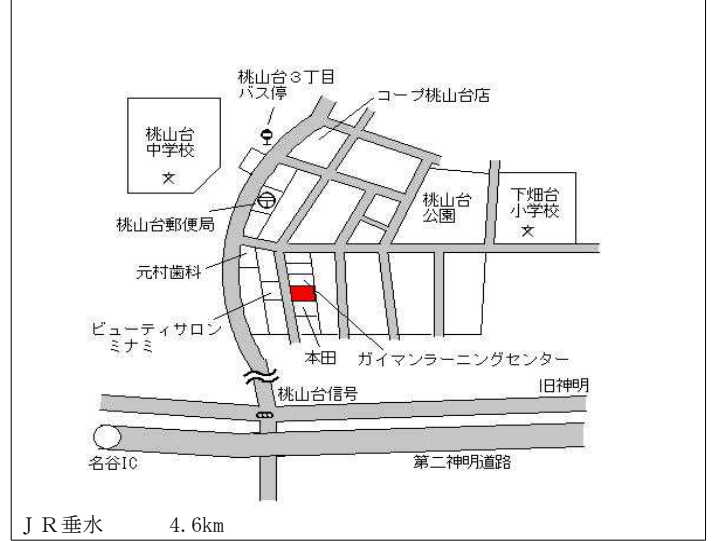

垂水(県) - 1 神戸市垂水区名谷町字賀市3 4 4 7 番1外 74,000円
0.0%
(株)北野建築工房 308㎡

垂水(県) - 2 神戸市垂水区桃山台3丁目1 4番6 102,000円
0.0%
198㎡

垂水(県) - 3 神戸市垂水区塩屋北町3丁目2 4 0番9 6 「塩屋北町3-1 5-1 1」 75,300円
0.0%
189㎡

垂水(県) - 4 神戸市垂水区神和台2丁目8番3 79,500円
▲ 1.9%
186㎡

垂水(県) - 5 神戸市垂水区福田1丁目6番4 「福田1-1-1 6」 131,000円
0.0%
66㎡

垂水(県) - 6 神戸市垂水区泉が丘1丁目1 6 1 6番1 7 「泉が丘1-7-5」 112,000円
0.0%
141㎡

垂水(県) - 13	神戸市垂水区旭が丘1丁目2242番141 「旭が丘1-10-62」	159,000円 1.3% 152㎡
---------------	--------------------------------------	--------------------------

J R 垂水 750m

垂水(県) - 14	神戸市垂水区舞子台3丁目15番7 「舞子台3-2-15」	170,000円 1.2% 308㎡
---------------	---------------------------------	--------------------------

J R 舞子 850m

垂水(県) - 15	神戸市垂水区霞ヶ丘1丁目1261番6 「霞ヶ丘1-2-33」	200,000円 2.6% 96㎡
---------------	-----------------------------------	-------------------------