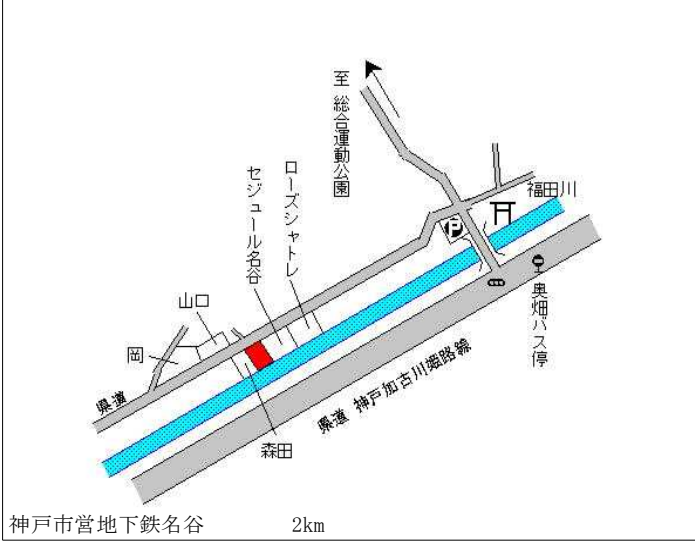

垂水(県) - 1 神戸市垂水区名谷町字賀市3 4 4 7 番1外 74,000円
0.0%
(株)北野建築工房 308㎡

垂水(県) - 2 神戸市垂水区桃山台3丁目1 4番6 102,000円
0.0%
198㎡

垂水(県) - 3 神戸市垂水区塩屋北町3丁目2 4 0番9 6 「塩屋北町3-1 5-1 1」 75,300円
0.0%
189㎡

垂水(県) - 4 神戸市垂水区神和台2丁目8番3 79,500円
▲ 1.9%
186㎡

垂水(県) - 5 神戸市垂水区福田1丁目6番4 「福田1-1-1 6」 131,000円
0.0%
66㎡

垂水(県) - 6 神戸市垂水区泉が丘1丁目1 6 1 6番1 7 「泉が丘1-7-5」 112,000円
0.0%
141㎡

垂水(県) - 13	神戸市垂水区旭が丘1丁目2242番141 「旭が丘1-10-62」	159,000円 1.3% 152㎡
---------------	--------------------------------------	--------------------------

J R 垂水 750m

垂水(県) - 14	神戸市垂水区舞子台3丁目15番7 「舞子台3-2-15」	170,000円 1.2% 308㎡
---------------	---------------------------------	--------------------------

J R 舞子 850m

垂水(県) - 15	神戸市垂水区霞ヶ丘1丁目1261番6 「霞ヶ丘1-2-33」	200,000円 2.6% 96㎡
---------------	-----------------------------------	-------------------------