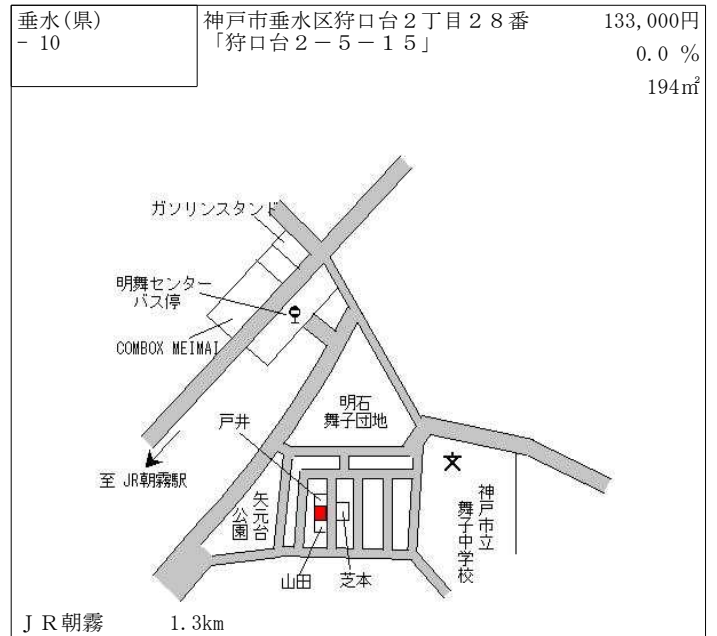

垂水(県) - 1 神戸市垂水区名谷町字賀市3 4 4 7 番1外 74,000円
0.0%
(株)北野建築工房 308㎡

垂水(県) - 2 神戸市垂水区桃山台3丁目1 4番6 102,000円
0.0%
198㎡

垂水(県) - 3 神戸市垂水区塩屋北町3丁目2 4 0番9 6 「塩屋北町3-1 5-1 1」 75,300円
0.0%
189㎡

垂水(県) - 4 神戸市垂水区神和台2丁目8番3 79,500円
▲ 1.9%
186㎡

垂水(県) - 5 神戸市垂水区福田1丁目6番4 「福田1-1-1 6」 131,000円
0.0%
66㎡

垂水(県) - 6 神戸市垂水区泉が丘1丁目1 6 1 6番1 7 「泉が丘1-7-5」 112,000円
0.0%
141㎡

垂水(県) - 13	神戸市垂水区旭が丘1丁目2242番141 「旭が丘1-10-62」	159,000円 1.3% 152㎡
---------------	--------------------------------------	--------------------------

J R 垂水 750m

垂水(県) - 14	神戸市垂水区舞子台3丁目15番7 「舞子台3-2-15」	170,000円 1.2% 308㎡
---------------	---------------------------------	--------------------------

J R 舞子 850m

垂水(県) - 15	神戸市垂水区霞ヶ丘1丁目1261番6 「霞ヶ丘1-2-33」	200,000円 2.6% 96㎡
---------------	-----------------------------------	-------------------------