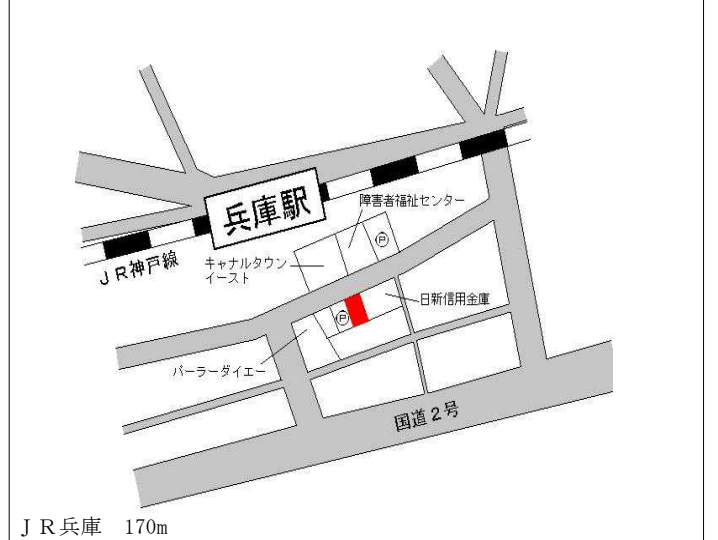

兵庫(県) - 1	神戸市兵庫区荒田町4丁目7番9 「荒田町4-7-6」	203,000円 1.5 % 64㎡
--------------	-------------------------------	--------------------------

神戸市営地下鉄湊川公園 550m

兵庫(県) - 2	神戸市兵庫区本町2丁目2番11外 「本町2-2-10」	182,000円 2.8 % 157㎡
--------------	--------------------------------	---------------------------

神戸市営地下鉄湊川公園 1.1km

兵庫(県) - 5	神戸市兵庫区切戸町8番13 「切戸町8-10」 分譲マンション・ワコーレピア兵庫	204,000円 3.0 % 318㎡
--------------	--	---------------------------

神戸市営地下鉄中央市場前 400m

兵庫(県) - 6	神戸市兵庫区中道通4丁目1番26 「中道通4-1-15」	245,000円 3.4 % 192㎡
--------------	---------------------------------	---------------------------

神戸高速大開 450m

兵庫(県) 5-1	神戸市兵庫区下沢通1丁目4番8 「下沢通1-4-17」 カーサミナトガワ	412,000円 3.5% 122㎡
--------------	--	--------------------------

兵庫(県) 5-2	神戸市兵庫区羽坂通2丁目1番28 外 「羽坂通2-1-23」 ビッグフォレスト兵庫	360,000円 3.7% 264㎡
--------------	--	--------------------------

兵庫(県) 5-3	神戸市兵庫区笠松通6丁目2番2 「笠松通6-2-2」 山下ビル	245,000円 1.2% 92㎡
--------------	---------------------------------------	-------------------------

兵庫(県) 5-4	神戸市兵庫区浜崎通3番9外 「浜崎通3-2-1」 三兼ビル	315,000円 205㎡
--------------	-------------------------------------	------------------