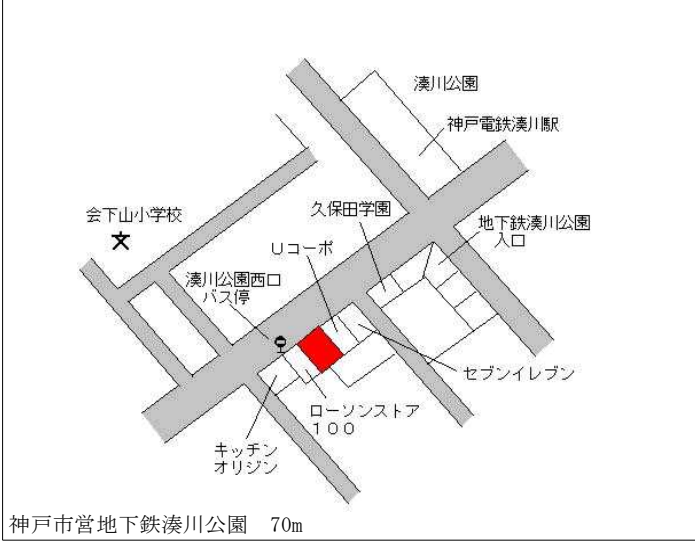

兵庫(県) - 1	神戸市兵庫区荒田町4丁目7番9 「荒田町4-7-6」	203,000円 1.5 % 64㎡
--------------	-------------------------------	--------------------------

神戸市営地下鉄湊川公園 550m

兵庫(県) - 2	神戸市兵庫区本町2丁目2番11外 「本町2-2-10」	182,000円 2.8 % 157㎡
--------------	--------------------------------	---------------------------

神戸市営地下鉄中央市場前 520m

兵庫(県) - 3	神戸市兵庫区神田町143番11 「神田町28-8」	207,000円 0.0 % 119㎡
--------------	------------------------------	---------------------------

神戸市営地下鉄大倉山 660m

兵庫(県) - 4	神戸市兵庫区菊水町7丁目3番4外 「菊水町7-3-13」	160,000円 0.0 % 130㎡
--------------	---------------------------------	---------------------------

神戸市営地下鉄湊川公園 1.1km

兵庫(県) - 5	神戸市兵庫区切戸町8番13 「切戸町8-10」 分譲マンション・ワコーレピア兵庫	204,000円 3.0 % 318㎡
--------------	--	---------------------------

神戸市営地下鉄中央市場前 400m

兵庫(県) - 6	神戸市兵庫区中道通4丁目1番26 「中道通4-1-15」	245,000円 3.4 % 192㎡
--------------	---------------------------------	---------------------------

神戸高速大開 450m

兵庫(県) 5-1	神戸市兵庫区下沢通1丁目4番8 「下沢通1-4-17」 カーサミナトガワ	412,000円 3.5% 122㎡
--------------	--	--------------------------

兵庫(県) 5-2	神戸市兵庫区羽坂通2丁目1番28 外 「羽坂通2-1-23」 ビッグフォレスト兵庫	360,000円 3.7% 264㎡
--------------	--	--------------------------