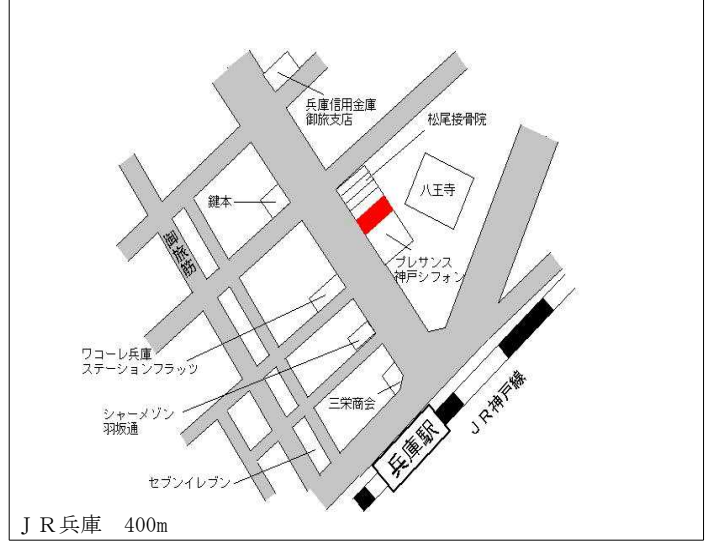

兵庫(県) - 1	神戸市兵庫区荒田町4丁目7番9 「荒田町4-7-6」	203,000円 1.5 % 64㎡
--------------	-------------------------------	--------------------------

神戸市営地下鉄湊川公園 550m

兵庫(県) - 2	神戸市兵庫区本町2丁目2番11外 「本町2-2-10」	182,000円 2.8 % 157㎡
--------------	--------------------------------	---------------------------

神戸市営地下鉄中央市場前 520m

兵庫(県) - 3	神戸市兵庫区神田町143番11 「神田町28-8」	207,000円 0.0 % 119㎡
--------------	------------------------------	---------------------------

神戸市営地下鉄大倉山 660m

兵庫(県) - 4	神戸市兵庫区菊水町7丁目3番4外 「菊水町7-3-13」	160,000円 0.0 % 130㎡
--------------	---------------------------------	---------------------------

神戸市営地下鉄湊川公園 1.1km

兵庫(県) - 5	神戸市兵庫区切戸町8番13 「切戸町8-10」 分譲マンション・ワコーレピア兵庫	204,000円 3.0 % 318㎡
--------------	--	---------------------------

神戸市営地下鉄中央市場前 400m

兵庫(県) - 6	神戸市兵庫区中道通4丁目1番26 「中道通4-1-15」	245,000円 3.4 % 192㎡
--------------	---------------------------------	---------------------------

神戸高速大開 450m

兵庫(県) 5-1	神戸市兵庫区下沢通1丁目4番8 「下沢通1-4-17」 カーサミナトガワ	412,000円 3.5% 122㎡
--------------	--	--------------------------

兵庫(県) 5-2	神戸市兵庫区羽坂通2丁目1番28 外 「羽坂通2-1-23」 ビッグフォレスト兵庫	360,000円 3.7% 264㎡
--------------	--	--------------------------