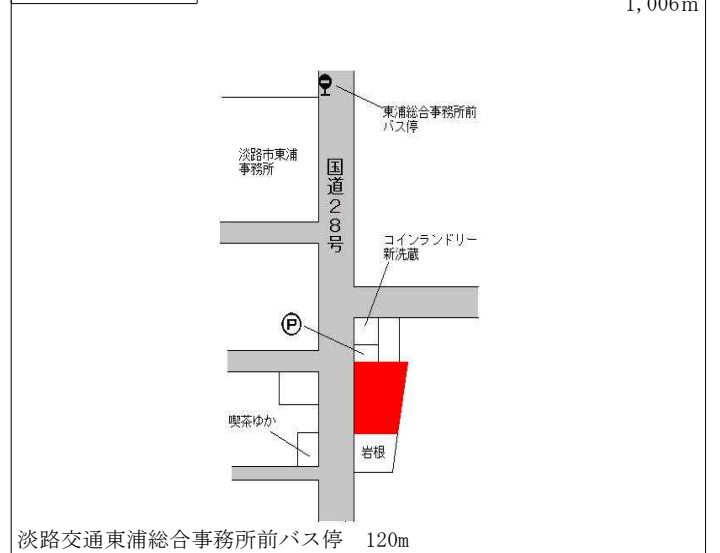

淡路交通室津西バス停 130m

淡路(県) - 11	淡路市育波字瀧ヶ谷 2 1 7 3 番 1 1	30,800円 ▲ 4.0 % 160㎡
---------------	-------------------------	----------------------------

淡路交通北淡インターチェンジバス停 550m

淡路(県) - 12	淡路市江井字居屋敷 3 2 3 6 番 5	20,000円 ▲ 3.8 % 141㎡
---------------	-----------------------	----------------------------

淡路交通江井バス停 400m

淡路(県) 5-1 淡路市志筑字五反田2840番32 58,700円 ▲3.1% 140㎡
サンマルク

淡路(県) 5-2 淡路市大谷字濱843番6 44,800円 ▲3.2% 212㎡
備うづ志ほ名産店

淡路(県) 5-3 淡路市郡家字カジャ谷84番5外 36,400円 ▲5.0% 163㎡
UCCコーヒーバザール

淡路(県) 5-4 淡路市久留麻字宮ノ前11番外 55,500円 ▲3.5% 1,006㎡
来田ビル

淡路(県) 9-1 淡路市中田字大谷口2957番4 32,500円 ▲4.4% 785㎡
ROOTSFACTORY淡路島工場