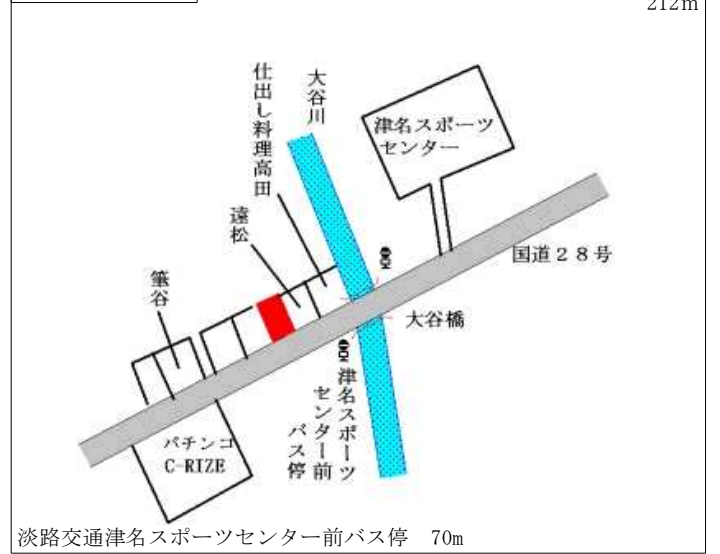

淡路交通室津西バス停 130m

淡路(県) - 11	淡路市育波字瀧ヶ谷 2 1 7 3 番 1 1	30,800円 ▲ 4.0 % 160㎡
---------------	-------------------------	----------------------------

淡路交通北淡インターチェンジバス停 550m

淡路(県) - 12	淡路市江井字居屋敷 3 2 3 6 番 5	20,000円 ▲ 3.8 % 141㎡
---------------	-----------------------	----------------------------

淡路交通江井バス停 400m

淡路(県) 5-1 淡路市志筑字五反田2840番32 58,700円 ▲3.1% 140㎡
サンマルク

淡路(県) 5-2 淡路市大谷字濱843番6 44,800円 ▲3.2% 212㎡
備うづ志ほ名産店

淡路(県) 5-3 淡路市郡家字カジャ谷84番5外 36,400円 ▲5.0% 163㎡
UCCコーヒーバザール

淡路(県) 5-4 淡路市久留麻字宮ノ前11番外 55,500円 ▲3.5% 1,006㎡
来田ビル