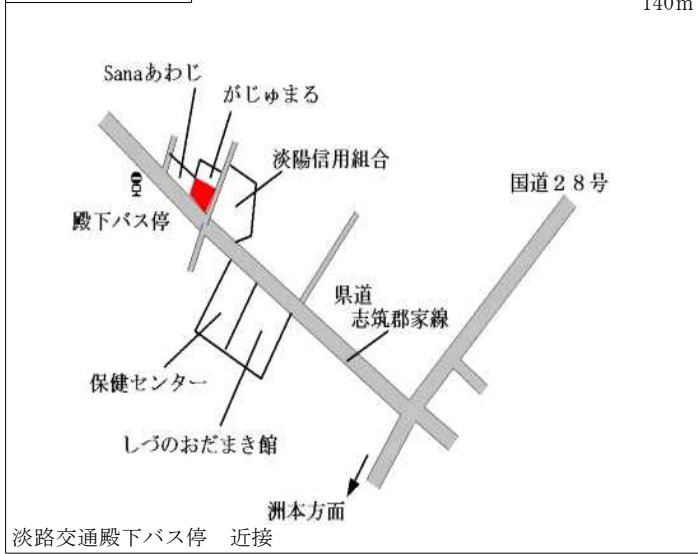

本四海峡茶間川バス停 230m

淡路(県) - 7	淡路市大磯 1 7 番 1 8	33,700円 0.0 % 145㎡
--------------	-----------------	--------------------------

淡路交通大磯保養所前バス停 360m

淡路(県) - 8	淡路市多賀字大田井 8 2 番 3 外	21,000円 ▲ 3.2 % 395㎡
--------------	---------------------	----------------------------

淡路交通伊弉諾神社前バス停 100m

淡路(県) - 9	淡路市岩屋字鶴崎 2 9 1 0 番 9 8	29,600円 ▲ 3.3 % 201㎡
--------------	------------------------	----------------------------

淡路交通鶴崎バス停 600m

淡路(県) - 10	淡路市室津字濱 2 3 5 7 番	27,100円 ▲ 3.6 % 284㎡
---------------	-------------------	----------------------------

淡路交通室津西バス停 130m

淡路(県) - 11	淡路市育波字瀧ヶ谷 2 1 7 3 番 1 1	30,800円 ▲ 4.0 % 160㎡
---------------	-------------------------	----------------------------

淡路交通北淡インターチェンジバス停 550m

淡路(県) - 12	淡路市江井字居屋敷 3 2 3 6 番 5	20,000円 ▲ 3.8 % 141㎡
---------------	-----------------------	----------------------------

淡路交通江井バス停 400m

淡路(県) 5-1 淡路市志筑字五反田2840番32 58,700円 ▲3.1% 140㎡
サンマルク

淡路(県) 5-2 淡路市大谷字濱843番6 44,800円 ▲3.2% 212㎡
備うづ志ほ名産店

淡路(県) 5-3 淡路市郡家字カジャ谷84番5外 36,400円 ▲5.0% 163㎡
UCCコーヒーバザール

淡路(県) 5-4 淡路市久留麻字宮ノ前11番外 55,500円 ▲3.5% 1,006㎡
来田ビル