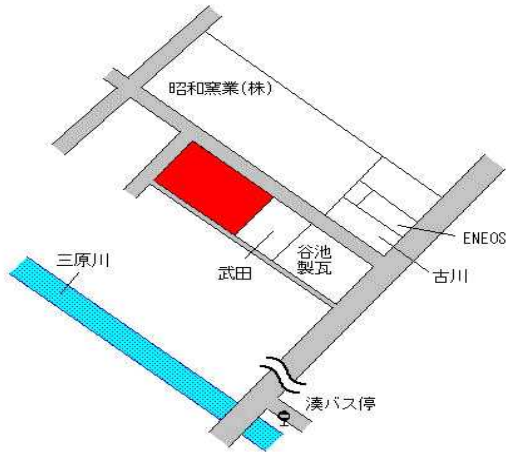

みなと観光マルナカ前バス停 350m

南あわじ(県) 5 - 4	南あわじ市市福永字福永5 4 8 番 6 吉田ビル	54,500円 ▲ 2.7 % 102㎡
------------------	------------------------------	----------------------------

淡路交通市バス停 50m

南あわじ(県) 9 - 1	南あわじ市広田中筋字大丸1 7 0 番 1 外 四国化工機(株)	14,500円 ▲ 4.6 % 19,548㎡
------------------	-------------------------------------	-------------------------------

淡路交通広田東バス停 150m

南あわじ(県)
9-2

南あわじ市松帆古津路字西原629
番1外

7,800円

▲ 4.9 %

昭和窯業株式会社

4,139㎡

淡路交通湊バス停 500m