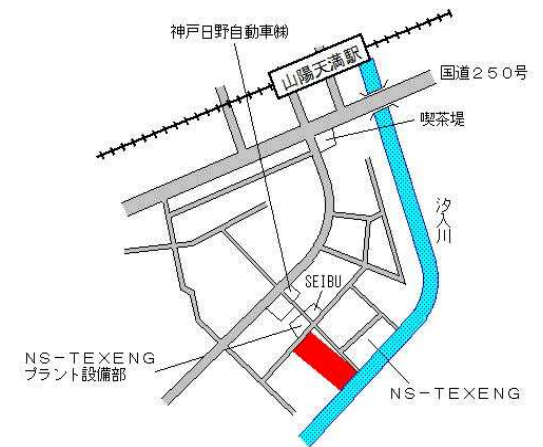

J R 姫路 4km

姫路(県) 9-2	姫路市御国野町御着字深見181番 22外	39,400円 1.0 % 1,481㎡
--------------	-------------------------	----------------------------

J R 御着 600m

姫路(県) 9-3	姫路市網干区新在家字五本松128 3番3外	35,000円 ▲ 3.6 % 1,439㎡
--------------	--------------------------	------------------------------

山陽電鉄山陽網干 1.1km

姫路(県) 9-4	姫路市大津区勸兵衛町3丁目2番1	25,500円 1.6 % 11,810㎡
--------------	------------------	-----------------------------

山陽電鉄山陽天満 910m