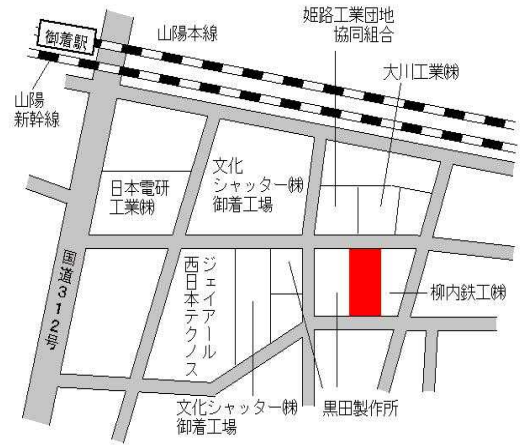

姫路(県) 9-2	姫路市御国野町御着字深見181番 22外	39,400円 1.0 % 1,481㎡

J R 御着 600m

姫路(県) 9-3	姫路市網干区新在家字五本松128 3番3外	35,000円 ▲ 3.6 % 1,439㎡