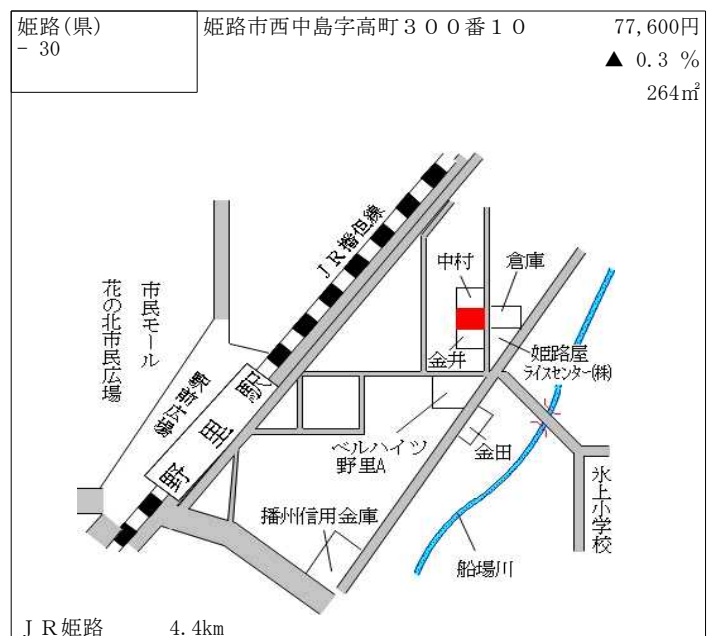

Map details: 土山八幡神社, 県道田寺・今在家線, ローソン, JR姫新線, 水尾川, 西庄バス停, 神澤, 坂入, 上柳橋, 喫茶らくらく

J R 姫路 2.6km

姫路(県) - 17 姫路市下手野2丁目305番「下手野2-11-8」 58,500円 ▲ 0.2% 297㎡

Map details: JR姫新線, 大山, 高林, 松原, 井上呉服店, ツカザキクリニック, AMP, サイクルショップTOMATO, 国道2号, 夢前川, 夢前橋, カローラ姫路しらさぎ

J R 姫路 4.5km

姫路(県) - 18 姫路市北今宿1丁目326番8「北今宿1-5-9」 92,200円 0.0% 175㎡

Map details: NTT, メガネの三城, 福田, 松下, (株)坪田工務店, 北今宿バス停, 県道姫路神河線, Hotto Motto, 横川, (株)坪田工務店, 水尾川, 播州信用金庫今宿支店, ザ・モール姫路

J R 姫路 3.5km

姫路(県) - 31	姫路市砥堀字宮ノ下632番14	61,500円 ▲ 0.6 % 137㎡
---------------	-----------------	----------------------------