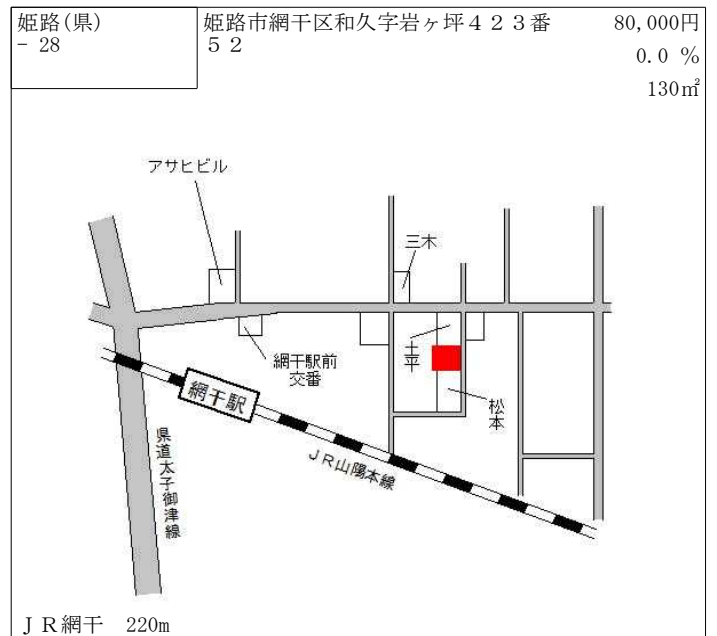

Map details: 土山八幡神社, 県道田寺・今在家線, ローソン, JR姫新線, 水尾川, 西庄バス停, 神澤, 坂入, 上柳橋, 喫茶らくらく

J R 姫路 2.6km

姫路(県) - 17 姫路市下手野2丁目305番「下手野2-11-8」 58,500円 ▲ 0.2% 297㎡

Map details: JR姫新線, 大山, 高林, 松原, 井上呉服店, ツカザキクリニック, AMP, サイクルショップTOMATO, 国道2号, 夢前川, 夢前橋, カローラ姫路しらさぎ

J R 姫路 4.5km

姫路(県) - 18 姫路市北今宿1丁目326番8「北今宿1-5-9」 92,200円 0.0% 175㎡

Map details: NTT, メガネの三城, 福田, 松下, (株)坪田工務店, 北今宿バス停, 県道姫路神河線, Hotto Motto, 横川, (株)坪田工務店, 水尾川, 播州信用金庫今宿支店, ザ・モール姫路

J R 姫路 3.5km

姫路(県) - 31	姫路市砥堀字宮ノ下632番14	61,500円 ▲ 0.6 % 137㎡
---------------	-----------------	----------------------------