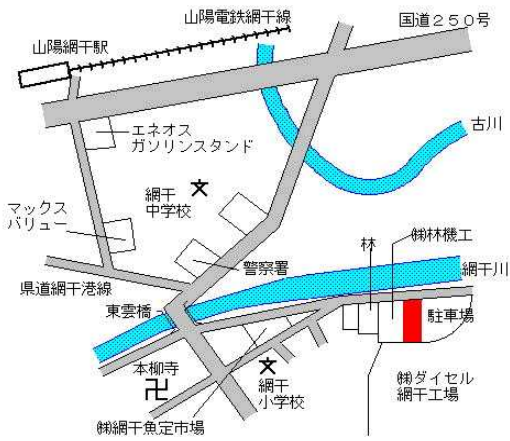

山陽電鉄山陽網干 1.1km

姫路(県) 9-4	姫路市大津区勸兵衛町3丁目2番1	25,500円 1.6 % 11,810㎡