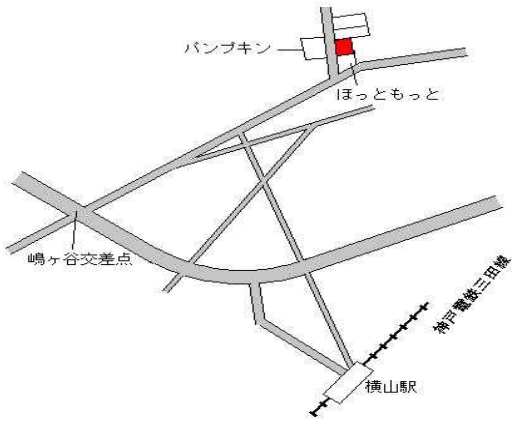

三田(県) 5-2	三田市西山1丁目102番2外 「西山1-2-16」 マルズコーヒー	98,500円 0.0 % 390m²

神戸電鉄横山 750m

三田(県) 5-3	三田市駅前町572番1外 「駅前町22-16」 株式会社東海近畿クボタ 三田営業所	97,500円 0.0 % 709m²