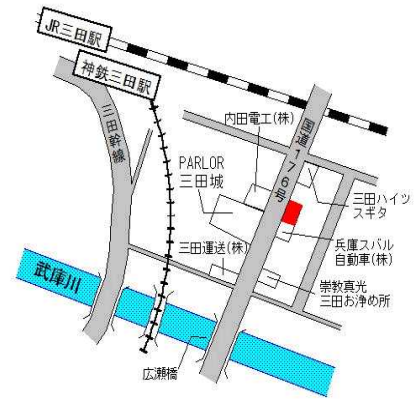

三田(県) 5-2	三田市西山1丁目102番2外 「西山1-2-16」 マルズコーヒー	98,500円 0.0 % 390m²

神戸電鉄横山 750m

三田(県) 5-3	三田市駅前町572番1外 「駅前町22-16」 株式会社東海近畿クボタ 三田営業所	97,500円 0.0 % 709m²

J R 三田 900m