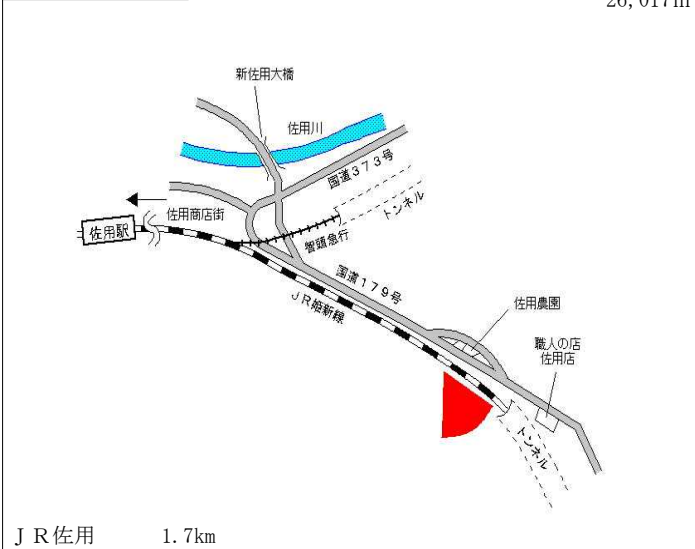

兵庫(林) 7 丹波市氷上町清住字立身山1163番 89,000円 ▲ 1.1% 7,660㎡

兵庫(林) 8 南あわじ市北阿万稲田南字井手ノ谷1107番 220,000円 ▲ 4.3% 16,317㎡

兵庫(林) 9 佐用郡佐用町佐用字大山谷3280番2 61,000円 ▲ 6.2% 26,017㎡

兵庫(林) 10 宍粟市波賀町野尻字向山363番12 41,000円 ▲ 5.7% 28,770㎡

兵庫(林) 11 川西市笹部字正覚17番 1,350,000円 ▲ 3.6% 1,358㎡

兵庫(林) 12 西宮市山口町中野字東山811番 2,000,000円 ▲ 4.8% 5,206㎡

兵庫(林)
- 13

加古川市志方町山中字上才ノ木43
5番13

212,000円
▲ 6.6 %
1,249m²

J R 宝殿 6.2km