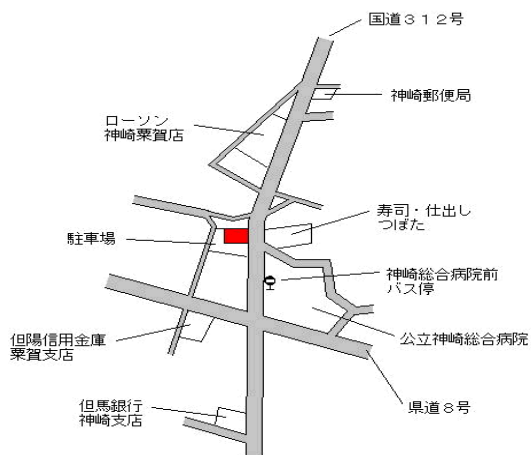

神河(県) 5-1 神崎郡神河町粟賀町字道ノ下416 38,000円
▲ 2.6 %
427m²

喫茶ナウ

J R 寺前

4.2km