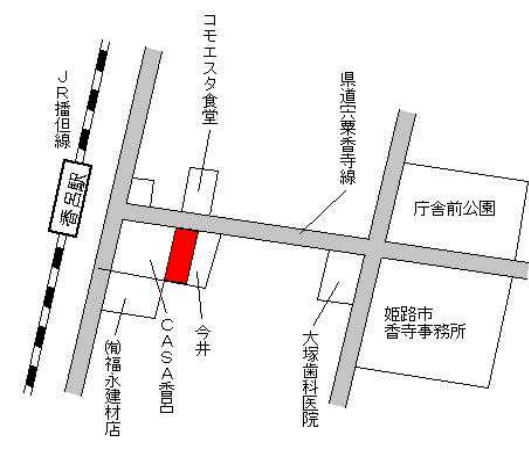

姫路(県) 5-4	姫路市綿町151番外 S M B Cフレンド証券 姫路支店	190,000円 0.0 % 417㎡

J R 姫路 850m

姫路(県) 5-5	姫路市東延末3丁目4番 クリーンピア南大路時計台	146,000円 0.7 % 797㎡

J R 姫路 750m

姫路(県) 5-6	姫路市坂元町96番3外 南佛蘭西膳処	136,000円 0.0 % 108㎡

J R 姫路 1.1km

姫路(県) 5-7	姫路市琴岡町288番8内 明治グランドヒル船場	125,000円 0.0 % 413㎡

J R 姫路 1.9km

姫路(県) 5-8	姫路市南今宿1522番103 「南今宿3-21」 南今宿ビル	90,400円 1.0 % 189㎡

J R 姫路 2.4km

姫路(県) 5-9	姫路市香寺町中屋字水ハシリ23番 4外 ヘアーサロン井上	65,000円 ▲ 3.8 % 127㎡

J R 香呂 近接