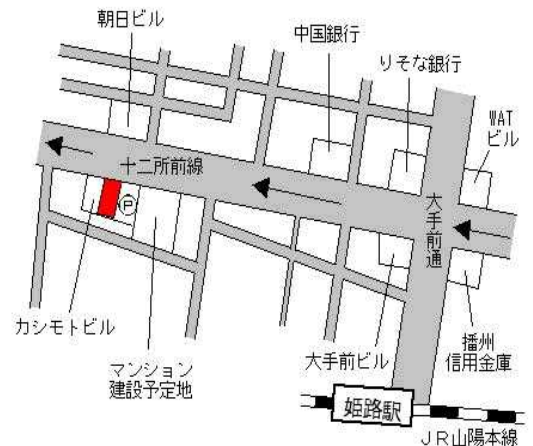

J R 姫路

17km

姫路(県) 5 - 17	姫路市忍町 8 8 番外 クラーク記念国際高等学校	258,000円 0.0 % 231㎡

J R 姫路 550m

姫路(県) 5 - 18	姫路市広畑区東新町 1 丁目 3 4 番 株式会社飯塚運動具店	96,000円 ▲ 0.5 % 183㎡