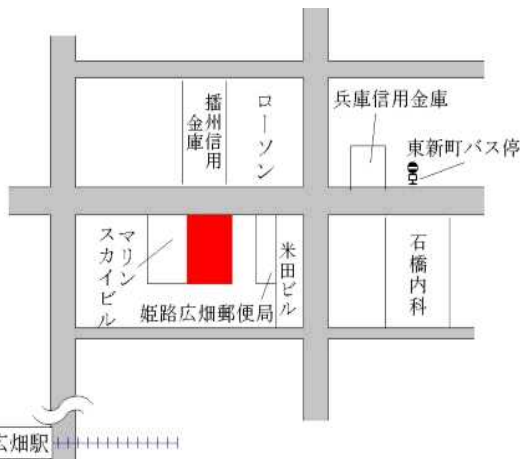

山陽電鉄広畑 400m

姫路(県) 5 - 19	姫路市大塩町汐咲 1 丁目 2 1 番外 イタリア家庭料理マーレ	65,800円 0.0 % 408㎡