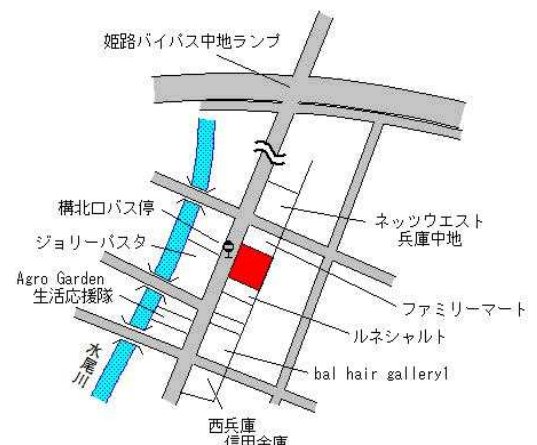

山陽電鉄大塩 200m

|                 |                              |                          |
|-----------------|------------------------------|--------------------------|
| 姫路(県)<br>5 - 20 | 姫路市東山字神田 2 5 1 番 1<br>近藤内科医院 | 89,000円<br>0.6 %<br>776㎡ |
|-----------------|------------------------------|--------------------------|

山陽電鉄白浜の宮

1.7km

|                 |   |                            |
|-----------------|---|----------------------------|
| 姫路(県)<br>5 - 21 | 姫路市飾磨区構 4 丁目 1 4 3 番外<br>ゴルフパートナー 姫路中地店 | 98,000円<br>0.0 %<br>1,291㎡ |
|-----------------|---|----------------------------|