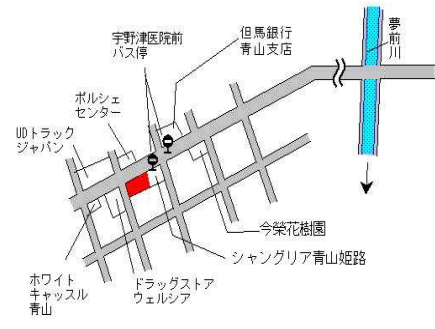

姫路(県) 5-22	姫路市増位新町2丁目25番 姫路信用金庫白国支店	134,000円 0.0% 720㎡

J R 姫路 3.9km

姫路(県) 5-23	姫路市青山西2丁目1289番外 「青山西2-17-17」 ローソン姫路青山西店	75,000円 ▲0.9% 1,245㎡

J R 余部 2.7km

姫路(県) 9-1	姫路市花田町高木字西中川原530番3	20,000円 ▲9.1% 629㎡

J R 姫路 4km

姫路(県) 9-2	姫路市御国野町御着字深見181番22外 有限会社松島熔接工業所	39,000円 0.5% 1,481㎡

J R 御着 600m

姫路(県) 9-3	姫路市網干区新在家字五本松1283番3外 ㈱三徳	36,300円 ▲1.4% 1,439㎡

山陽電鉄山陽網干 1.1km

姫路(県) 9-4	姫路市大津区勘兵衛町3丁目2番1 日鉄住金テックスエンジ株式会社	25,100円 0.0% 11,810㎡

山陽電鉄山陽天満 910m