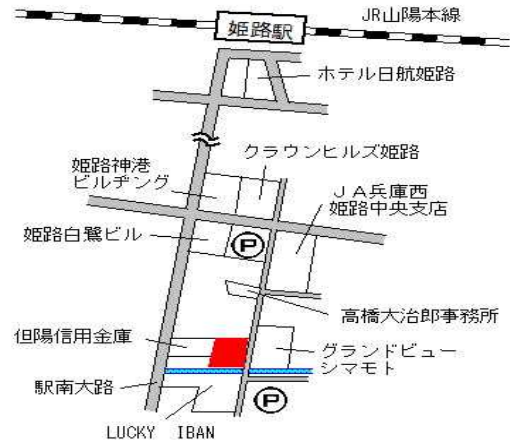

J R 姫路 850m

姫路(県) 5-5	姫路市東延末3丁目4番 クリーンピア南大路時計台	146,000円 0.7 % 797㎡

J R 姫路 750m

姫路(県) 5-6	姫路市坂元町96番3外 南佛蘭西膳処	136,000円 0.0 % 108㎡