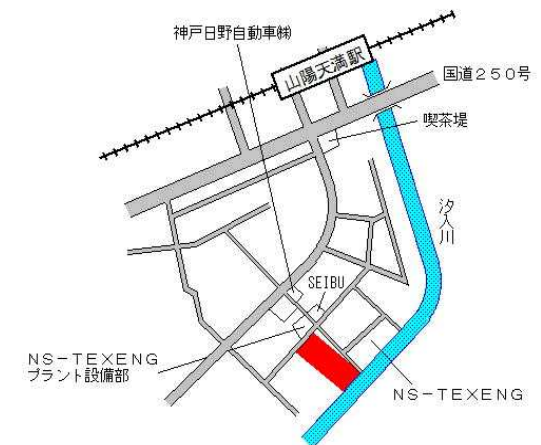

山陽電鉄山陽天満 910m