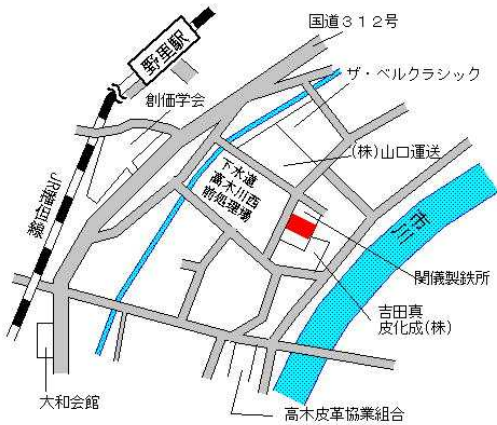

J R 余部 2.7km

姫路(県) 9-1	姫路市花田町高木字西中川原530番3	20,000円 ▲9.1% 629㎡