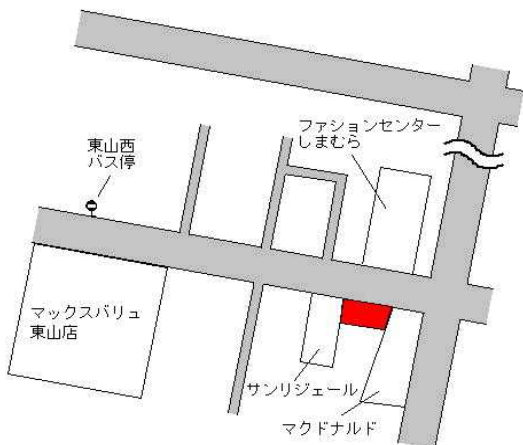

山陽電鉄白浜の宮

1.7km

姫路(県) 5 - 21	姫路市飾磨区構 4 丁目 1 4 3 番外 ゴルフパートナー 姫路中地店	98,000円 0.0 % 1,291㎡