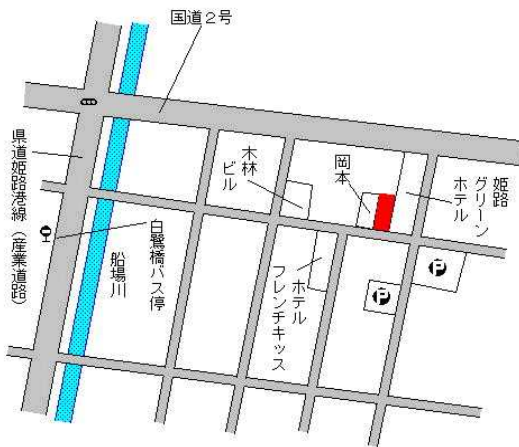

J R 姫路 1.1km

姫路(県) 5-7	姫路市琴岡町288番8内 明治グランドヒル船場	125,000円 0.0 % 413㎡