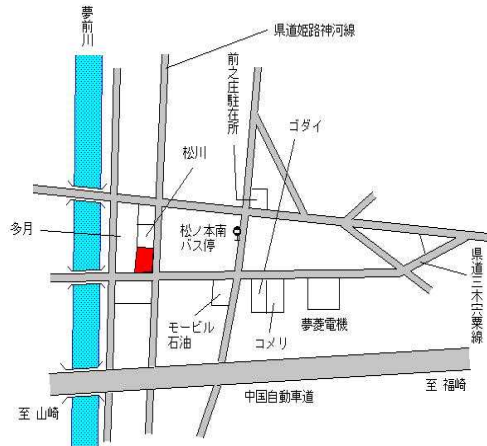

山陽電鉄飾磨 1.2km

|                 |                    |                           |
|-----------------|--------------------|---------------------------|
| 姫路(県)<br>5 - 13 | 姫路市紺屋町6番外<br>紺屋町ビル | 215,000円<br>0.5 %<br>310㎡ |
|-----------------|--------------------|---------------------------|

J R 姫路 600m

|                 |                                  |                           |
|-----------------|----------------------------------|---------------------------|
| 姫路(県)<br>5 - 14 | 姫路市勝原区熊見字三反長68番6<br>外<br>たぶち歯科医院 | 135,000円<br>0.0 %<br>356㎡ |
|-----------------|----------------------------------|---------------------------|

J R はりま勝原 150m

|                 |                                       |                            |
|-----------------|---------------------------------------|----------------------------|
| 姫路(県)<br>5 - 15 | 姫路市花田町一本松字正年36番1<br>外<br>日産プリンス兵庫姫路東店 | 92,800円<br>0.0 %<br>1,862㎡ |
|-----------------|---------------------------------------|----------------------------|

J R 御着 1.4km

|                 |   |                            |
|-----------------|---|----------------------------|
| 姫路(県)<br>5 - 16 | 姫路市夢前町前之庄字下新田 1 1 7<br>3 番 1<br>西兵庫信用金庫夢前支店 | 32,800円<br>▲ 3.0 %<br>691㎡ |
|-----------------|---|----------------------------|