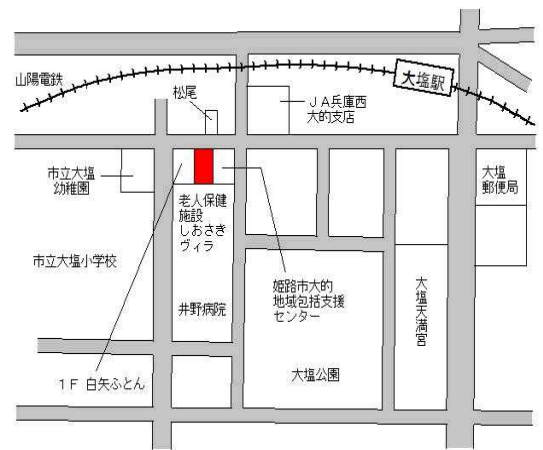

山陽電鉄大塩 200m

姫路(県) 5 - 20	姫路市東山字神田 2 5 1 番 1 近藤内科医院	89,000円 0.6 % 776㎡