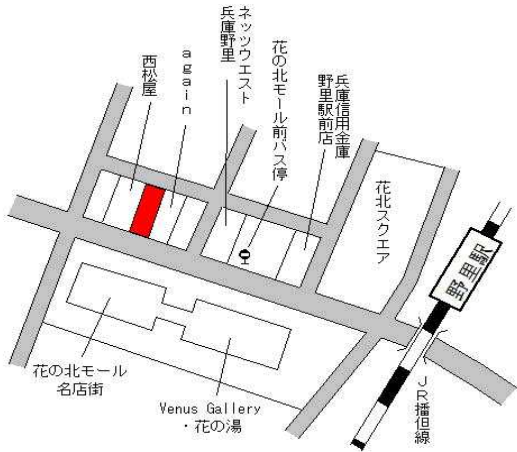

姫路(県) 5-22	姫路市増位新町2丁目25番 姫路信用金庫白国支店	134,000円 0.0% 720㎡

J R 姫路 3.9km

姫路(県) 5-23	姫路市青山西2丁目1289番外 「青山西2-17-17」 ローソン姫路青山西店	75,000円 ▲0.9% 1,245㎡