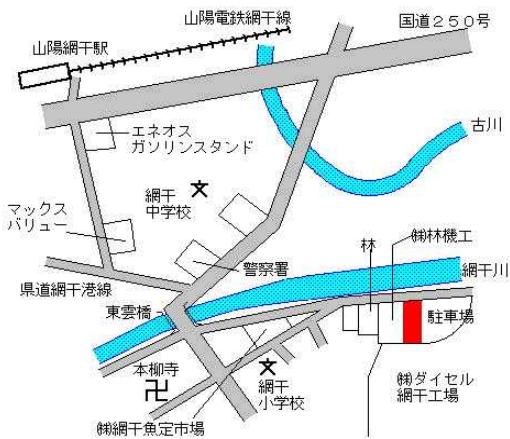

山陽電鉄山陽網干 1.1km

姫路(県) 9-4	姫路市大津区勘兵衛町3丁目2番1 日鉄住金テックスエンジ株式会社	25,100円 0.0% 11,810㎡