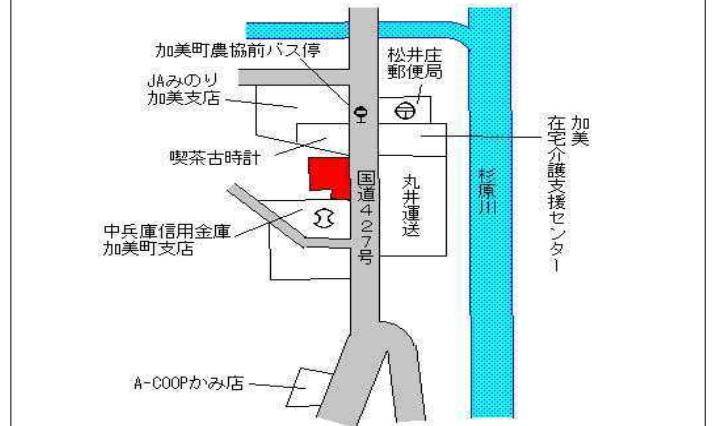

柴田
森位
マイスター工房 八千代
駐車場
県道加美八千代線
マイスター工房前バス停
野間川

J R 西脇市 16km

多可(県) 5-1	多可郡多可町中区中村町字巴流23 番2	22,300円 ▲ 5.1 %
KONDOU		220㎡

J R 西脇市 10.5km

多可(県) 5-2	多可郡多可町加美区寺内字東枝13 0番2	16,100円 ▲ 3.0 %
竹本洋服店		541㎡

J R 西脇市 17km