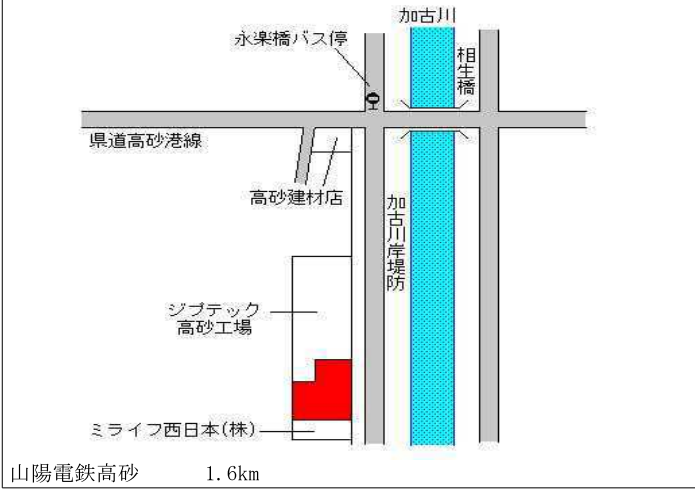

高砂(県) 9-1	高砂市高砂町字向島町1474番1 外 株式会社リョーサン	20,100円 0.5% 18,215m²