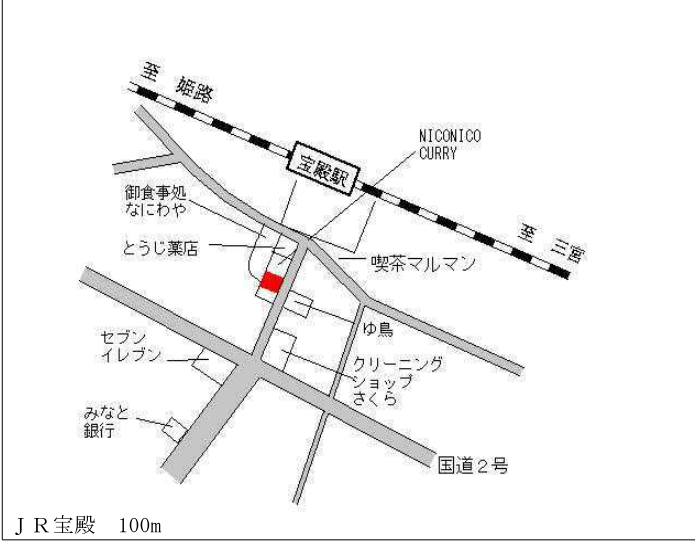

加古川(県) 5-4	加古川市米田町平津字道堂456番 9 八木整骨院	93,000円 ▲ 0.6 % 188㎡

J R 宝殿 100m