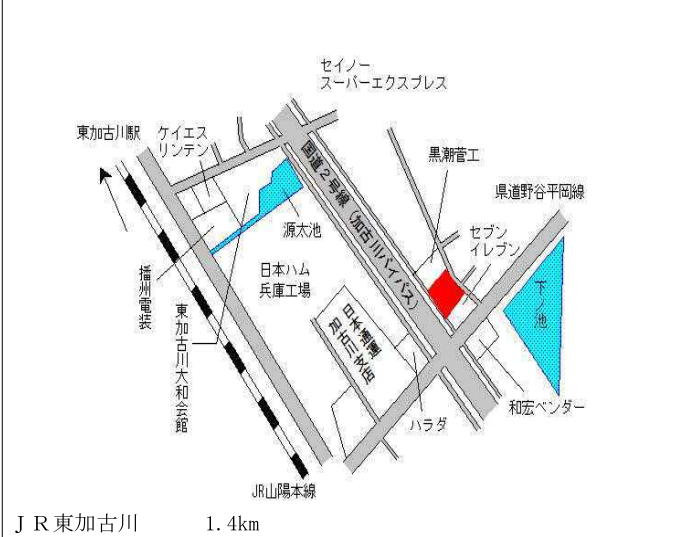

加古川(県) 9-1	加古川市平岡町高畑字辻ケ内331 番6 セイノースーパーエクスプレス	46,500円 1.1 % 930㎡

J R 東加古川 1.4km