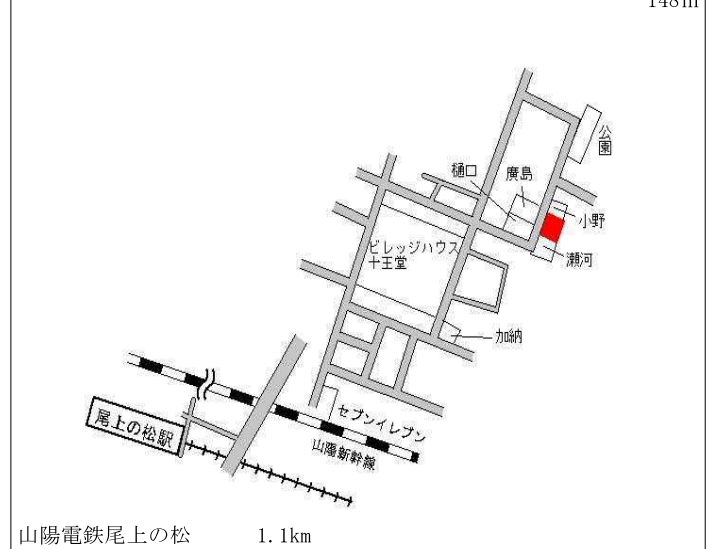

J R加古川 2.3km

加古川(県)
- 9

加古川市尾上町池田字馬宮166番
2

50,600円
▲ 0.4 %
162m²

山陽電鉄浜の宮 950m

加古川(県)
- 10

加古川市尾上町安田字大溝574番
11

70,000円
0.0 %
148m²