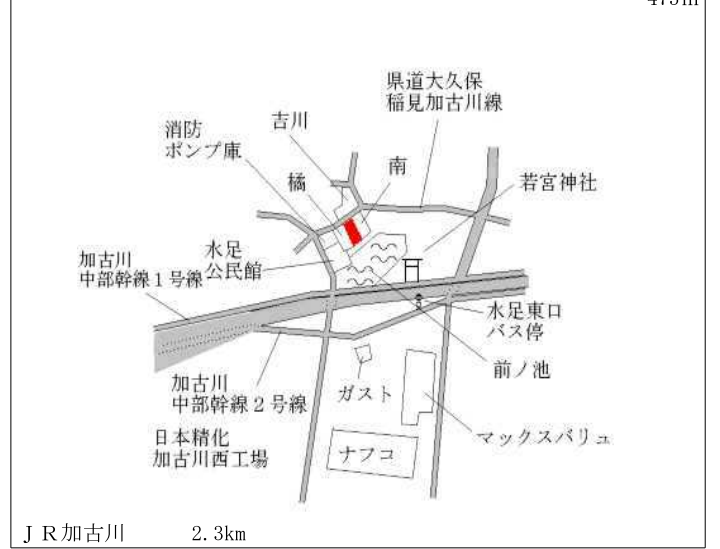

J R 神野 500m

加古川(県)
- 7

加古川市尾上町長田字尾上林518
番42

63,000円
▲ 0.3 %
201m²

山陽電鉄尾上の松 950m

加古川(県)
- 8

加古川市野口町水足字村内1192
番

50,900円
▲ 0.4 %
473m²