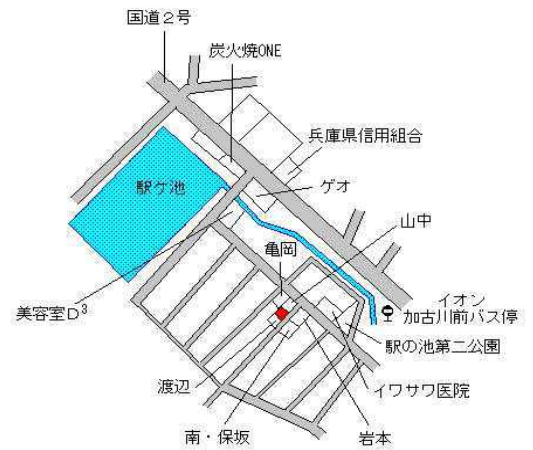

J R 東加古川 710m

加古川(県)
- 15

加古川市平岡町新在家字鶴鉢206
6番25

76,500円
0.0 %
248m²

J R 東加古川 1.5km

加古川(県)
- 16

加古川市野口町野口駅ノ池119
番90

98,000円
0.0 %
169m²