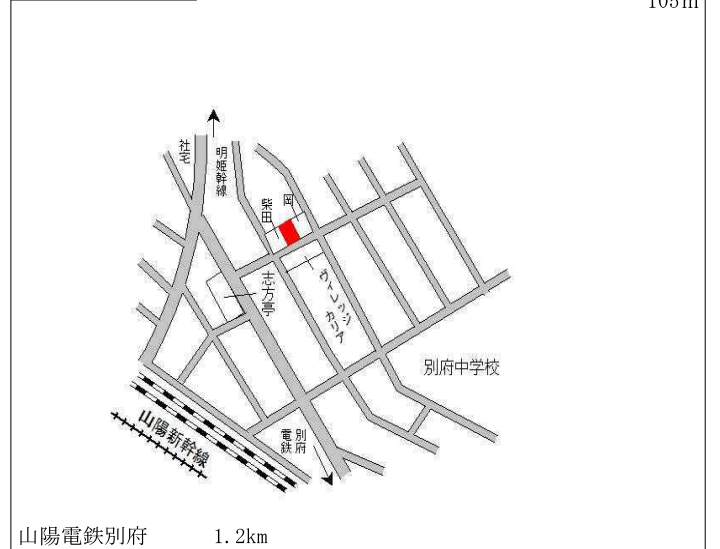

山陽電鉄尾上の松 1.1km

加古川(県)
- 11

加古川市加古川町栗津字中在家73
1番4

118,000円
3.5 %
165m²

J R加古川 850m

加古川(県)
- 12

加古川市別府町新野辺北町6丁目1
9番1

74,000円
▲ 0.3 %
105m²