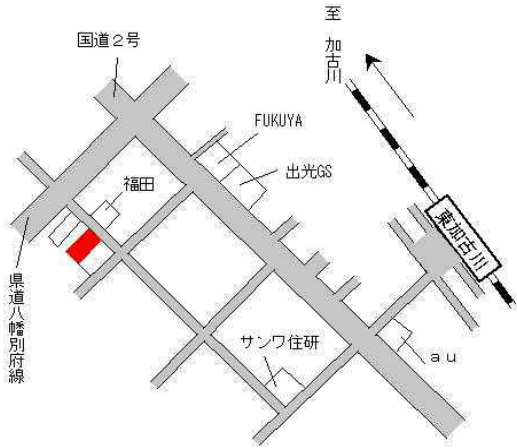

加古川(県)
- 13

加古川市平岡町新在家字西向405
番7

97,000円
0.0 %
111m²

J R 東加古川 650m

加古川(県)
- 14

加古川市平岡町西谷字北側106番
6

79,000円
0.0 %
376m²