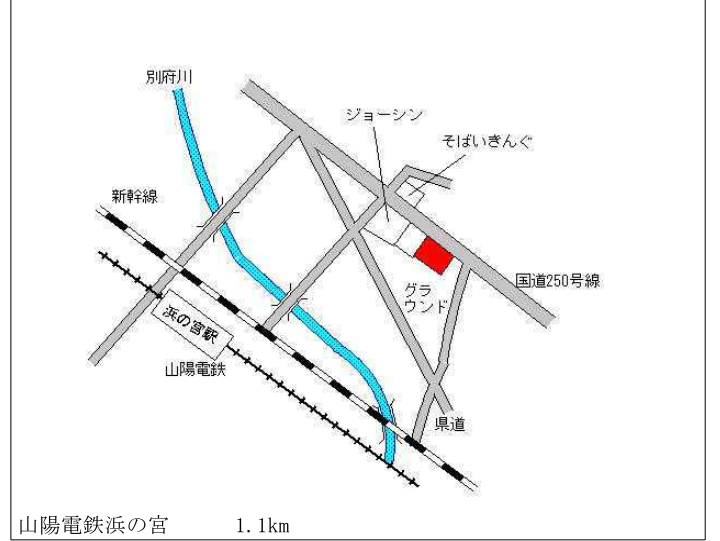

加古川(県) 5-5	加古川市別府町新野辺字蕨田筋38 6番1外 メガネの三城	72,500円 0.0 % 846㎡

山陽電鉄浜の宮 1.1km