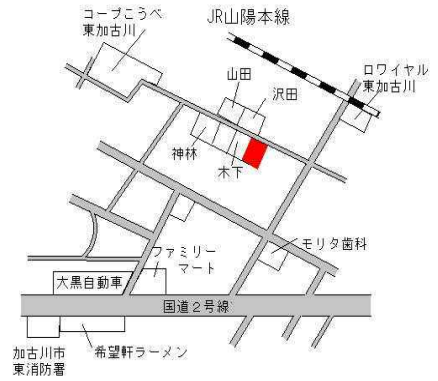

山陽電鉄別府 1.2km

加古川(県)
- 13

加古川市平岡町新在家字西向405
番7

97,000円
0.0 %
111m²

J R 東加古川 650m

加古川(県)
- 14

加古川市平岡町西谷字北側106番
6

79,000円
0.0 %
376m²