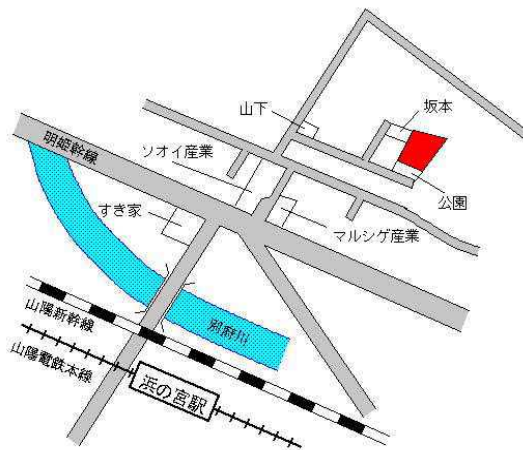

J R 宝殿 3km

加古川(県) 3 - 1	加古川市野口町長砂字老丁田943 番	29,500円 0.0% 847m ²
-----------------	-----------------------	--------------------------------------

山陽電鉄浜の宮 1km

加古川(県) 5 - 1	加古川市加古川町寺家町字西ノ町3 40番2 イマイビル	110,000円 3.8% 211m ²
-----------------	-----------------------------------	---------------------------------------