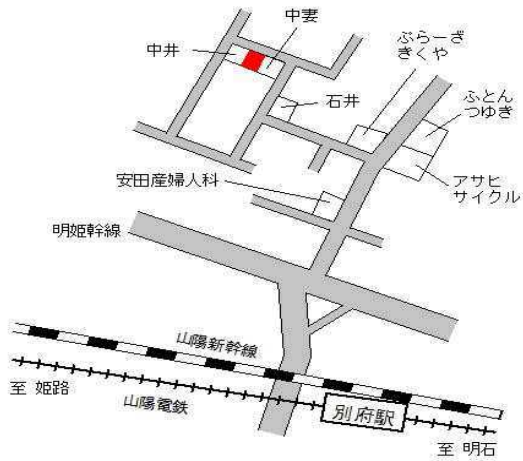

加古川(県) - 19	加古川市平岡町一色西2丁目78番 5外	84,100円 0.0% 178m²

山陽電鉄別府 1.3km

加古川(県) - 20	加古川市東神吉町升田字千原899 番2	31,200円 ▲ 1.3% 217m²