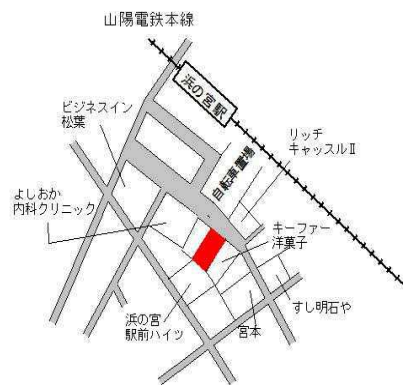

山陽電鉄浜の宮 50m