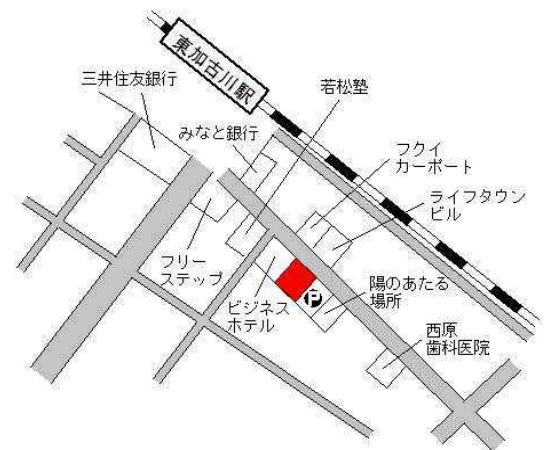

加古川(県) 5 - 3	加古川市平岡町新在家字式丁目26 5番2 邦栄ビル	122,000円 0.8% 347m²

J R 東加古川 130m