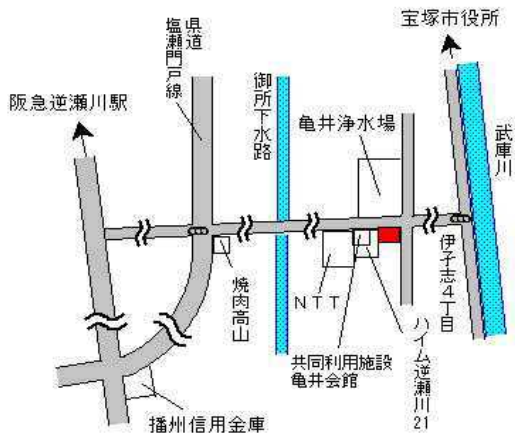

阪急中山観音 160m

宝塚(県) 5 - 3	宝塚市武庫川町170番20 「武庫川町6-22」 サンタクルス・ザ・タカラヅカ	285,000円 1.8 % 1,407m ²
----------------	---	--

J R 宝塚 1km

宝塚(県) 5 - 4	宝塚市逆瀬川1丁目40番2外 「逆瀬川1-1-11」 三井住友銀行逆瀬川支店	344,000円 1.8 % 931m ²
----------------	--	--

阪急逆瀬川 80m

宝塚(県)
9-1

宝塚市亀井町113番1外
「亀井町10-20」

129,000円

0.0%

740m²

阪急小林

1.6km