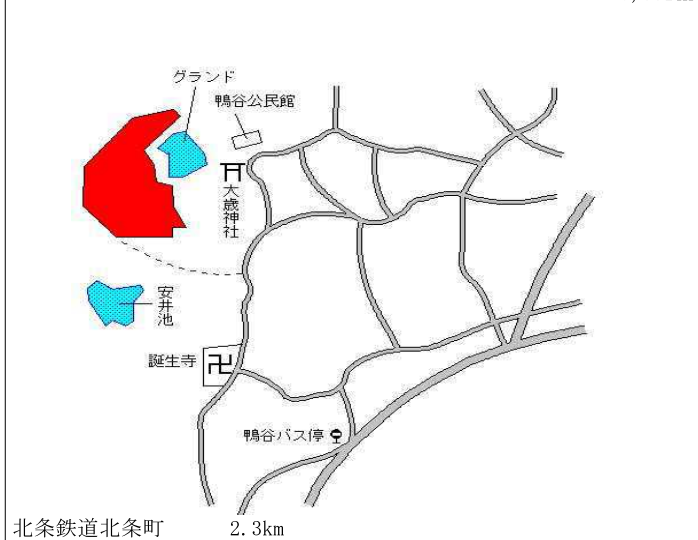

兵庫(林) - 5	朝来市生野町真弓字桂谷 3 0 番 2	71,000円 ▲ 5.3 % 101,401㎡
--------------	---------------------	--------------------------------

至 生野駅  
市川  
朝来市立 生野中学校  
生野変電所  
八王子グラウンド  
盛明橋  
JR 山陽本線

J R 生野 850m

兵庫(林) - 6	西脇市中畑町字東山 3 3 8 番 2 3	91,000円 ▲ 1.1 % 13,609㎡
--------------	-----------------------	-------------------------------

中畑団地  
RABITON  
大前  
明々工業  
足丸バス停  
にしわき 中畑 工場公園  
県道西脇篠山線  
畑谷川

J R 比延 5.8km

兵庫(林) 丹波市氷上町清住字立身山1163番 90,000円 ▲ 1.1% 7,660㎡

兵庫(林) 南あわじ市北阿万稲田南字井手ノ谷1107番 230,000円 ▲ 4.2% 16,317㎡

兵庫(林) 加西市鴨谷町字安井1006番12 205,000円 ▲ 6.8% 7,001㎡