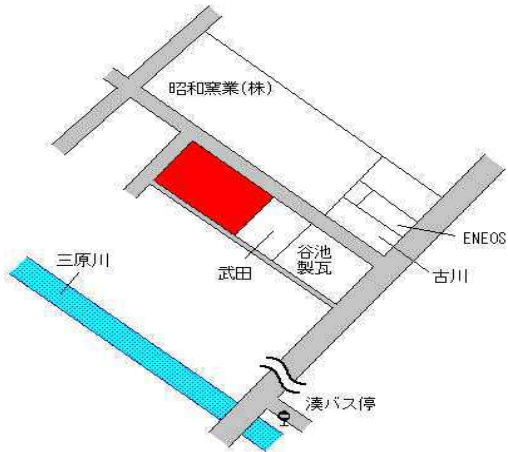

みなと観光マルナカ前バス停 350m

南あわじ(県) 5 - 4	南あわじ市市福永字福永 5 4 8 番 6 吉田ビル	57,500円 ▲ 2.5 % 102㎡
------------------	-------------------------------	----------------------------

淡路交通市バス停 50m

南あわじ(県) 9 - 1	南あわじ市広田中筋字大丸 1 7 0 番 1 外 四国化工機(株)	16,000円 ▲ 5.9 % 19,548㎡
------------------	--------------------------------------	-------------------------------

淡路交通広田東バス停 150m

南あわじ(県) 9-2	南あわじ市松帆古津路字西原630 番外 昭和窯業株式会社	8,700円 ▲ 8.4 % 4,139㎡
----------------	------------------------------------	-----------------------------

淡路交通湊バス停 500m

南あわじ(県) 9-3	南あわじ市阿万東町字クノモト26 0番外	7,300円 ▲ 9.9 % 8,522㎡
----------------	-------------------------	-----------------------------