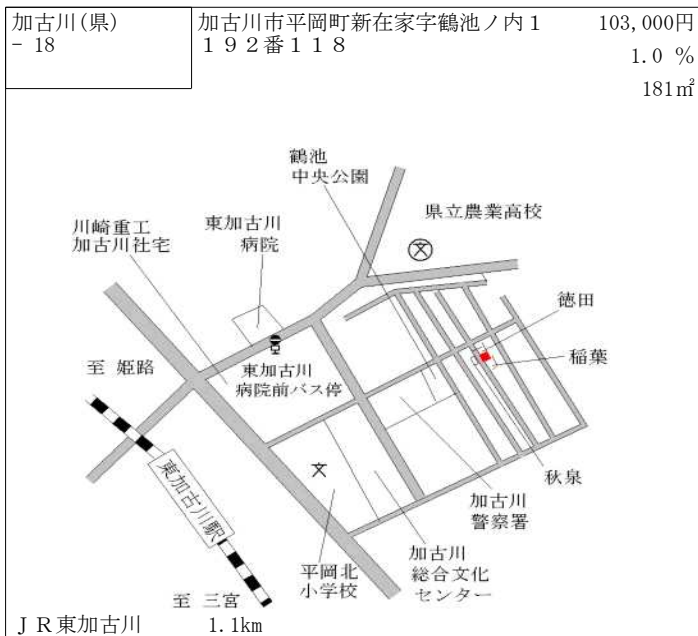

山陽電鉄浜の宮 950m

加古川(県) 5-1	加古川市加古川町寺家町字西ノ町3 40番2 イマイビル	110,000円 3.8% 211㎡
---------------	-----------------------------------	--------------------------

J R 加古川 500m

加古川(県) 5-2	加古川市尾上町口里字浜ノ宮814 番99 コーヒー Candm	59,500円 ▲0.3% 243㎡
---------------	---------------------------------------	--------------------------