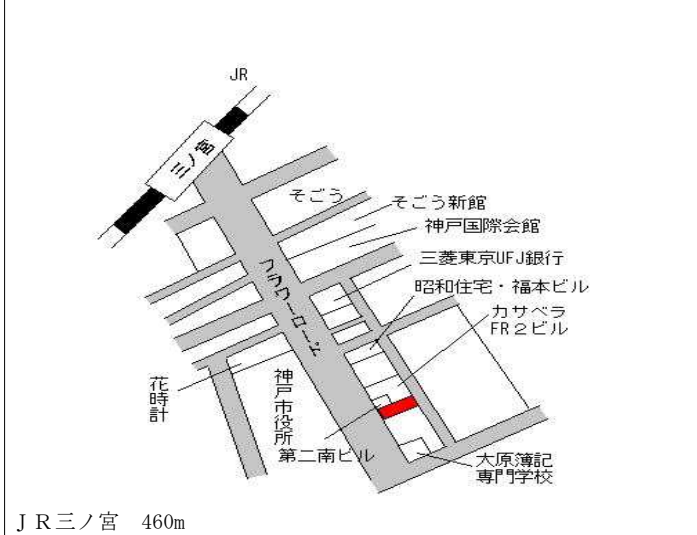

中央(県) 5-8	神戸市中央区八幡通4丁目333番 外 「八幡通4-2-9」 フラワーロードビル	1,650,000円 11.5% 536㎡