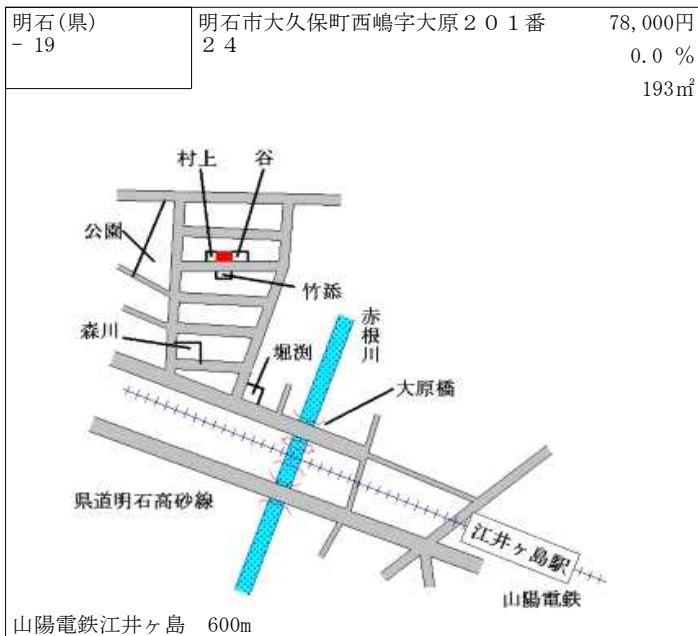

山陽電鉄人丸前 300m

明石(県) - 16	明石市魚住町金ヶ崎字片山1406 番	72,000円 0.0 % 466㎡
---------------	-----------------------	--------------------------

J R 大久保 2km

明石(県) - 23	明石市魚住町鴨池10番5	103,000円 1.0 % 160㎡
---------------	--------------	---------------------------