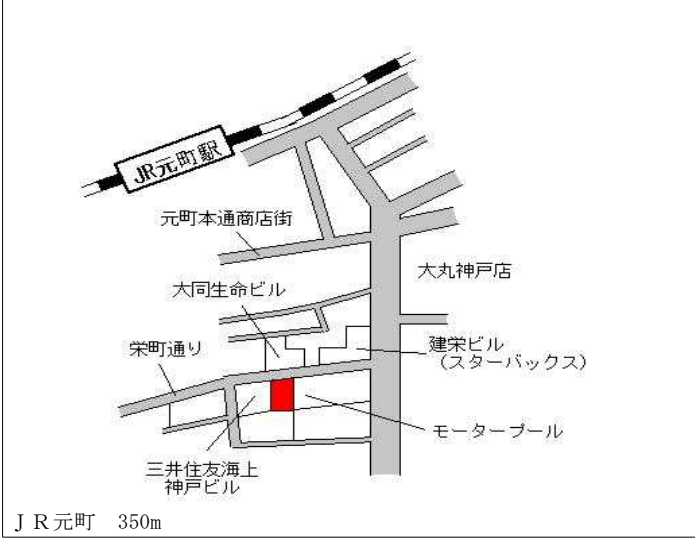

J R 三ノ宮 660m

中央(県) 5-4	神戸市中央区元町通6丁目3番24 外 「元町通6-3-20」 KLTビル	455,000円 0.4% 129㎡
--------------	---	--------------------------

中央(県) 5-5	神戸市中央区三宮町1丁目4番20 「三宮町1-4-2」 CRSX-WEST	2,170,000円 14.2% 110㎡
--------------	---	-----------------------------

中央(県) 5-6	神戸市中央区生田町2丁目329番 「生田町2-2-5」 プレメゾン生田	390,000円 5.4% 202㎡
--------------	---	--------------------------

中央(県) 5-7	神戸市中央区江戸町104番1外 江戸町104	810,000円 14.1% 1,020㎡
--------------	---------------------------	-----------------------------

中央(県) 5-8	神戸市中央区八幡通4丁目333番 外 「八幡通4-2-9」 フラワーロードビル	1,650,000円 11.5% 536㎡
--------------	--	-----------------------------

中央(県) 5-9	神戸市中央区花隈町33番6外 「花隈町33-15」 合和ビル	550,000円 5.8% 248㎡
--------------	--------------------------------------	--------------------------

中央(県) 5-10	神戸市中央区栄町通1丁目1番13 外 「栄町通1-1-24」 神戸ライフパートナーズ栄町ビル	1,100,000円 12.2% 785㎡
---------------	---	-----------------------------

中央(県) 5-11	神戸市中央区三宮町1丁目5番6 「三宮町1-5-1」 銀泉三宮ビル	5,050,000円 14.8% 1,358㎡
---------------	---	-------------------------------