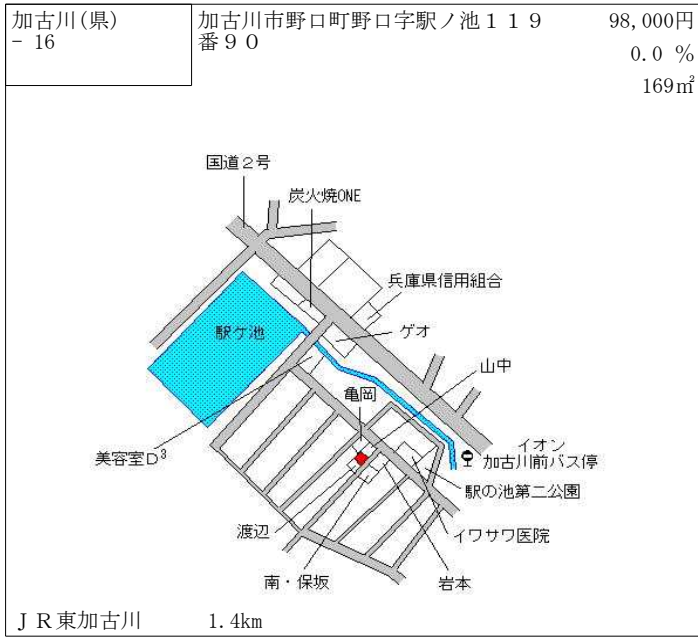

山陽電鉄浜の宮 950m

加古川(県) 5-1	加古川市加古川町寺家町字西ノ町3 40番2 イマイビル	110,000円 3.8% 211㎡
---------------	-----------------------------------	--------------------------

J R 加古川 500m

加古川(県) 5-2	加古川市尾上町口里字浜ノ宮814 番99 コーヒー Candm	59,500円 ▲0.3% 243㎡
---------------	---------------------------------------	--------------------------