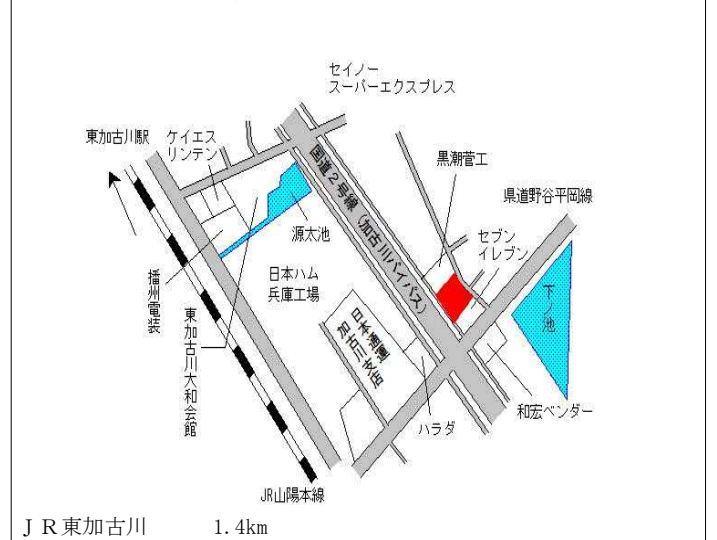

加古川(県) 9-1	加古川市平岡町高畑字辻ケ内331 番6 セイノースーパーエクスプレス	46,500円 1.1% 930㎡

J R 東加古川 1.4km