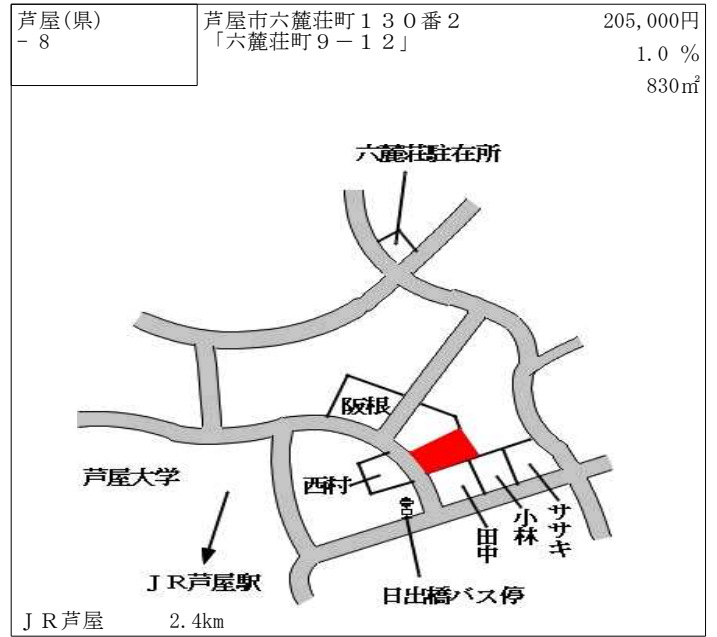

J R 芦屋 400m

伊丹(県) - 2	伊丹市池尻4丁目9番98	132,000円 0.8 % 100㎡
--------------	--------------	---------------------------

大橋橋
IONモール伊丹見陽
リバーサイド池尻
赤池
溝尾
山内
池尻公園

阪急伊丹 3.9km

伊丹(県) - 3	伊丹市野間北2丁目8番9 「野間北2-7-5」	170,000円 0.6 % 198㎡
--------------	----------------------------	---------------------------