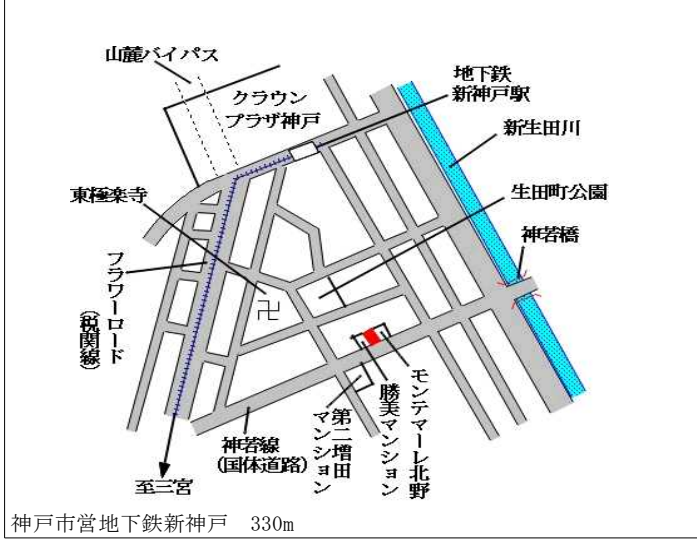

J R 三ノ宮 950m

中央(県) - 7	神戸市中央区山本通2丁目6番6 SUMIALE山本通	396,000円 4.2 % 288㎡
--------------	-------------------------------	---------------------------

J R 三ノ宮 800m

中央(県) 5 - 1	神戸市中央区加納町4丁目1番3 2 「加納町4-10-21」 セントラルシティ神戸三宮駅前第2ビル	1,560,000円 15.6 % 194㎡
----------------	--	------------------------------

J R 三ノ宮 300m

中央(県) 5 - 2	神戸市中央区北長狭通3丁目1番1 8外 「北長狭通3-1-14」 岸田ビル	990,000円 7.6 % 189㎡
----------------	--	---------------------------

J R 元町 250m

中央(県) 5 - 3	神戸市中央区旭通2丁目307番 「旭通2-1-11」 扇マンション	295,000円 2.4 % 105㎡
----------------	---	---------------------------

J R 三ノ宮 660m

中央(県) 5-4	神戸市中央区元町通6丁目3番24 外 「元町通6-3-20」 KLTビル	455,000円 0.4% 129㎡
--------------	---	--------------------------

中央(県) 5-5	神戸市中央区三宮町1丁目4番20 「三宮町1-4-2」 CRSX-WEST	2,170,000円 14.2% 110㎡
--------------	---	-----------------------------

中央(県) 5-6	神戸市中央区生田町2丁目329番 「生田町2-2-5」 プレメゾン生田	390,000円 5.4% 202㎡
--------------	---	--------------------------

中央(県) 5-7	神戸市中央区江戸町104番1外 江戸町104	810,000円 14.1% 1,020㎡
--------------	---------------------------	-----------------------------