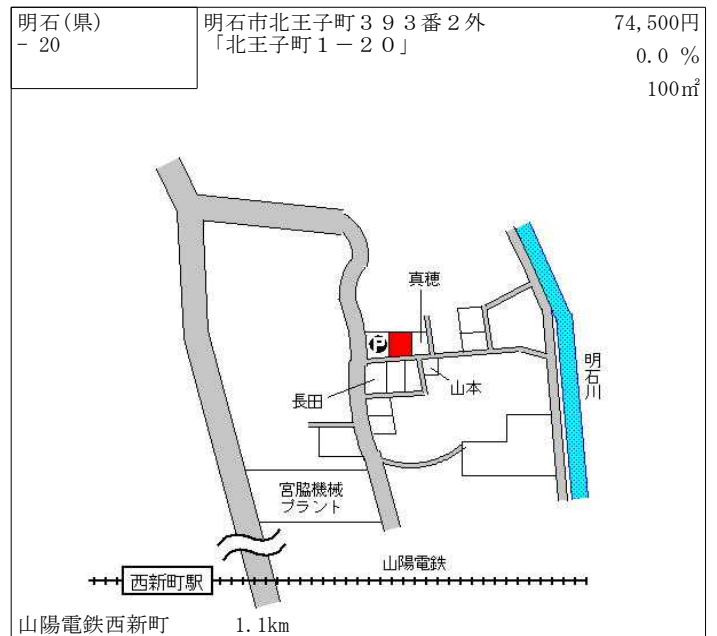

山陽電鉄人丸前 300m

明石(県) - 16	明石市魚住町金ヶ崎字片山1406 番	72,000円 0.0 % 466㎡
---------------	-----------------------	--------------------------

J R 大久保 2km

明石(県) - 23	明石市魚住町鴨池10番5	103,000円 1.0 % 160㎡
---------------	--------------	---------------------------