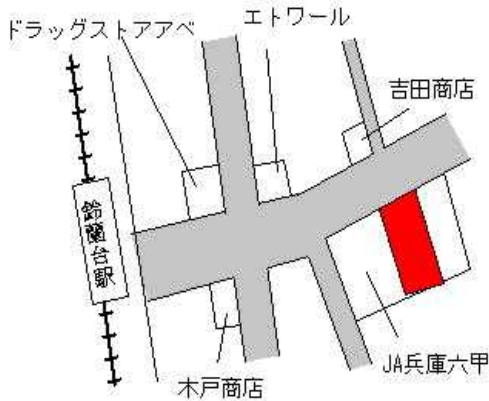

北(県) 5-1	神戸市北区鈴蘭台東町4丁目5番1 1 「鈴蘭台東町4-5-29」 日本生命	152,000円 0.0% 413㎡
-------------	--	--------------------------

神戸電鉄鈴蘭台 120m

北(県) 5-2	神戸市北区星和台1丁目34番8 レッドバロン鈴蘭台	103,000円 0.0% 758㎡
-------------	------------------------------	--------------------------

神戸電鉄西鈴蘭台 1.3km

中央(県) -1	神戸市中央区宮本通6丁目404番 「宮本通6-6-5」	236,000円 2.6% 125㎡
-------------	--------------------------------	--------------------------

阪急春日野道 400m

中央(県) -2	神戸市中央区熊内橋通3丁目332番 「熊内橋通3-2-5」	234,000円 1.7% 124㎡
-------------	----------------------------------	--------------------------

阪急春日野道 500m

中央(県) -3	神戸市中央区中山手通6丁目4番2 4 「中山手通6-4-30」	406,000円 2.3% 175㎡
-------------	---------------------------------------	--------------------------

神戸市営地下鉄県庁前 400m

中央(県) -4	神戸市中央区国香通6丁目342番 「国香通6-3-18」	236,000円 2.6% 229㎡
-------------	---------------------------------	--------------------------