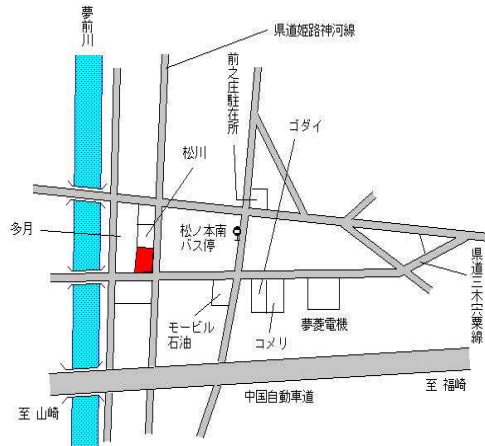

J R 姫路 600m

姫路(県) 5-14	姫路市勝原区熊見字三反長68番6 外 たぶち歯科医院	135,000円 0.0 % 356㎡
---------------	----------------------------------	---------------------------

J R はりま勝原 150m

姫路(県) 5-15	姫路市花田町一本松字正年36番1 外 日産プリンス兵庫姫路東店	92,800円 0.0 % 1,862㎡
---------------	---------------------------------------	----------------------------

J R 御着 1.4km

姫路(県) 5 - 16	姫路市夢前町前之庄字下新田 1 1 7 3 番 1 西兵庫信用金庫夢前支店	32,800円 ▲ 3.0 % 691㎡
-----------------	---	----------------------------

J R 姫路

17km

姫路(県) 5 - 17	姫路市忍町 8 8 番外 クラーク記念国際高等学校	258,000円 0.0 % 231㎡
-----------------	------------------------------	---------------------------