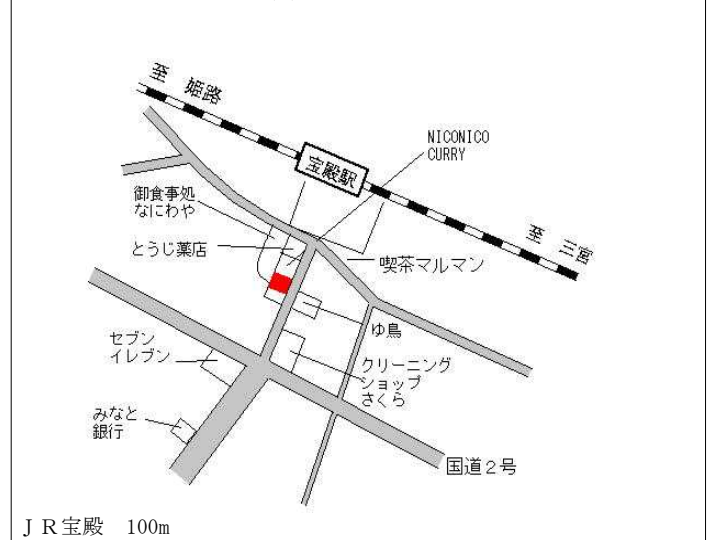

加古川(県) 5-4	加古川市米田町平津字道堂456番 9 八木整骨院	93,000円 ▲0.6% 188㎡

J R 宝殿 100m