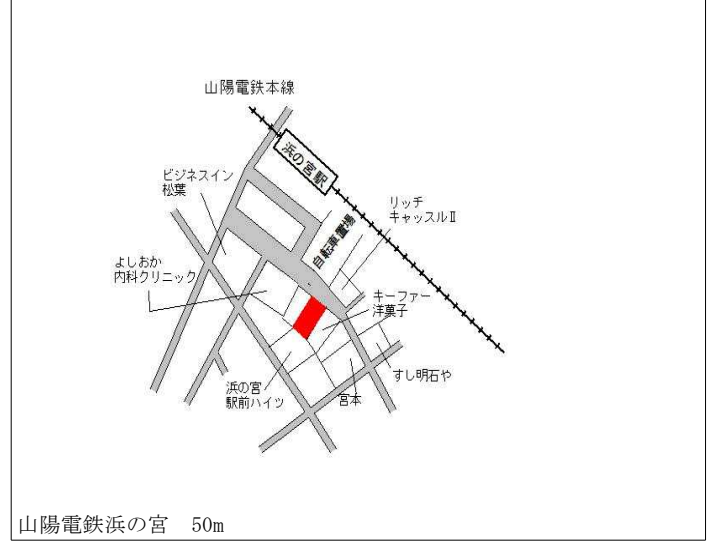

山陽電鉄浜の宮 950m

加古川(県) 5-1	加古川市加古川町寺家町字西ノ町3 40番2 イマイビル	110,000円 3.8% 211㎡
---------------	-----------------------------------	--------------------------

J R 加古川 500m

加古川(県) 5-2	加古川市尾上町口里字浜ノ宮814 番99 コーヒー Candm	59,500円 ▲0.3% 243㎡
---------------	---------------------------------------	--------------------------