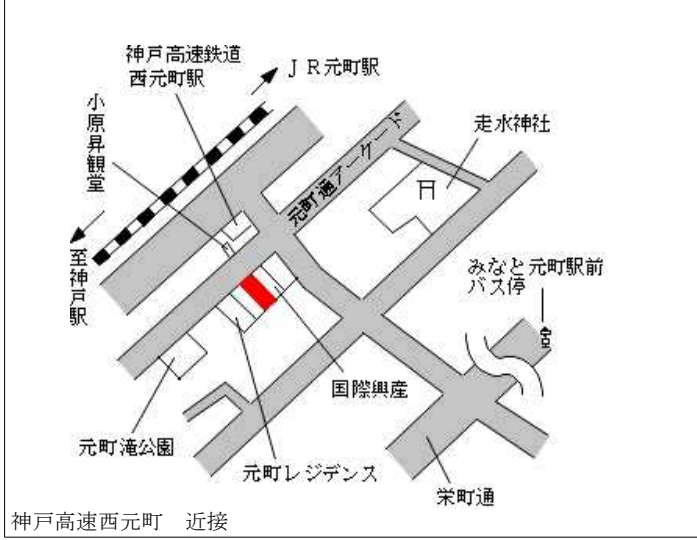

J R 三ノ宮 950m

中央(県) - 7	神戸市中央区山本通2丁目6番6 SUMIALE山本通	396,000円 4.2 % 288㎡
--------------	-------------------------------	---------------------------

J R 三ノ宮 800m

中央(県) 5 - 1	神戸市中央区加納町4丁目1番3 2 「加納町4-10-21」 セントラルシティ神戸三宮駅前第2ビル	1,560,000円 15.6 % 194㎡
----------------	--	------------------------------

J R 三ノ宮 300m

中央(県) 5 - 2	神戸市中央区北長狭通3丁目1番1 8外 「北長狭通3-1-14」 岸田ビル	990,000円 7.6 % 189㎡
----------------	--	---------------------------

J R 元町 250m

中央(県) 5 - 3	神戸市中央区旭通2丁目307番 「旭通2-1-11」 扇マンション	295,000円 2.4 % 105㎡
----------------	---	---------------------------

J R 三ノ宮 660m

中央(県) 5-4	神戸市中央区元町通6丁目3番24 外 「元町通6-3-20」 KLTビル	455,000円 0.4% 129㎡
--------------	---	--------------------------

中央(県) 5-5	神戸市中央区三宮町1丁目4番20 「三宮町1-4-2」 CRSX-WEST	2,170,000円 14.2% 110㎡
--------------	---	-----------------------------