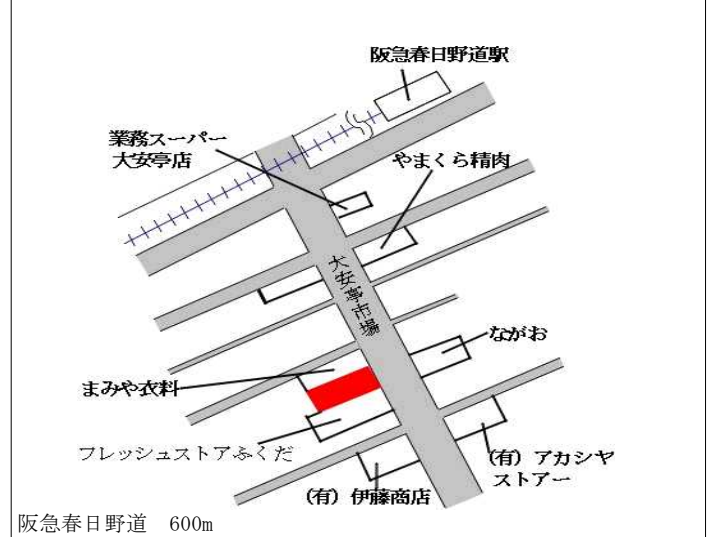

中央(県) 5-13	神戸市中央区八雲通5丁目420番 「八雲通5-1-16」 まこと屋	246,000円 0.0% 67㎡