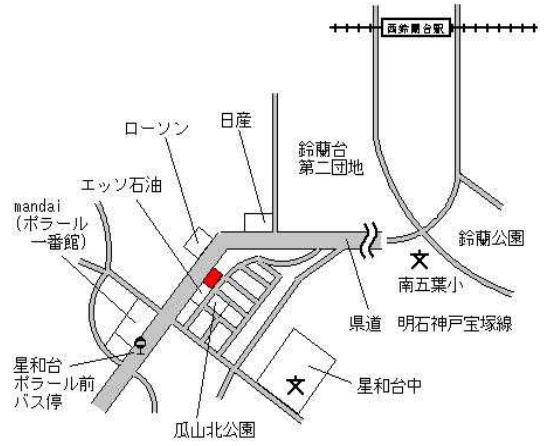

北(県) 5-1	神戸市北区鈴蘭台東町4丁目5番1 1 「鈴蘭台東町4-5-29」 日本生命	152,000円 0.0% 413㎡
-------------	--	--------------------------

神戸電鉄鈴蘭台 120m

北(県) 5-2	神戸市北区星和台1丁目34番8 レッドバロン鈴蘭台	103,000円 0.0% 758㎡
-------------	------------------------------	--------------------------

神戸電鉄西鈴蘭台 1.3km

中央(県) -1	神戸市中央区宮本通6丁目404番 「宮本通6-6-5」	236,000円 2.6% 125㎡
-------------	--------------------------------	--------------------------

阪急春日野道 400m

中央(県) -2	神戸市中央区熊内橋通3丁目332番 「熊内橋通3-2-5」	234,000円 1.7% 124㎡
-------------	----------------------------------	--------------------------

阪急春日野道 500m

中央(県) -3	神戸市中央区中山手通6丁目4番2 4 「中山手通6-4-30」	406,000円 2.3% 175㎡
-------------	---------------------------------------	--------------------------

神戸市営地下鉄県庁前 400m

中央(県) -4	神戸市中央区国香通6丁目342番 「国香通6-3-18」	236,000円 2.6% 229㎡
-------------	---------------------------------	--------------------------