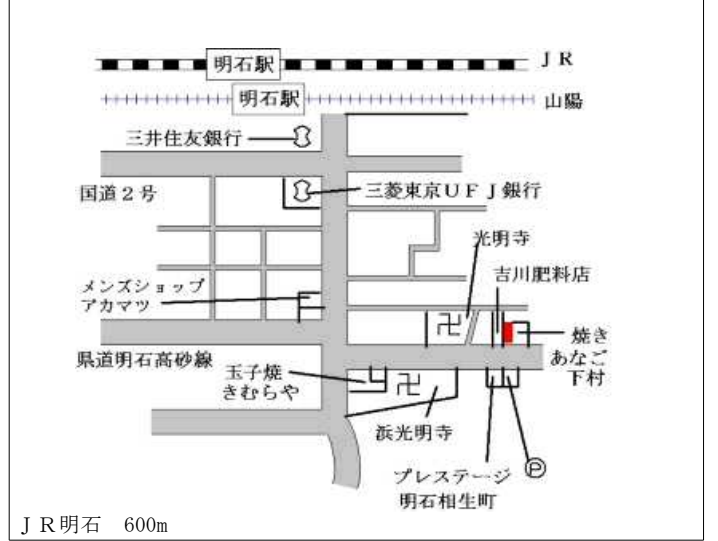

明石(県) 5-7	明石市相生町2丁目3番15 「相生町2-4-10」 河合ビル	207,000円 0.5% 88㎡