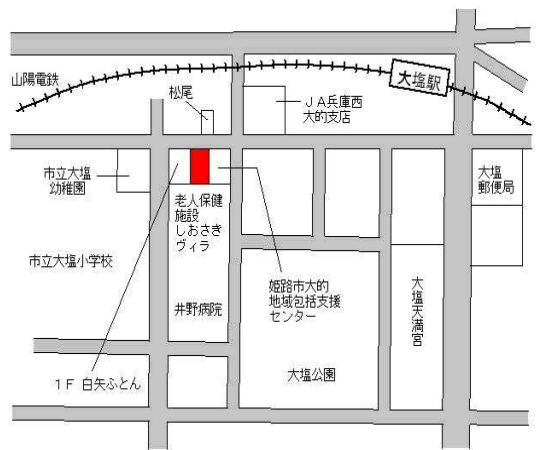

J R 御着 1.4km

姫路(県) 5 - 16	姫路市夢前町前之庄字下新田 1 1 7 3 番 1 西兵庫信用金庫夢前支店	32,800円 ▲ 3.0 % 691㎡
-----------------	---	----------------------------

J R 姫路

17km

姫路(県) 5 - 17	姫路市忍町 8 8 番外 クラーク記念国際高等学校	258,000円 0.0 % 231㎡
-----------------	------------------------------	---------------------------

J R 姫路 550m

姫路(県) 5 - 18	姫路市広畑区東新町 1 丁目 3 4 番 株式会社飯塚運動具店	96,000円 ▲ 0.5 % 183㎡
-----------------	------------------------------------	----------------------------

山陽電鉄広畑 400m

姫路(県) 5 - 19	姫路市大塩町汐咲 1 丁目 2 1 番外 イタリア家庭料理マーレ	65,800円 0.0 % 408㎡
-----------------	-------------------------------------	--------------------------