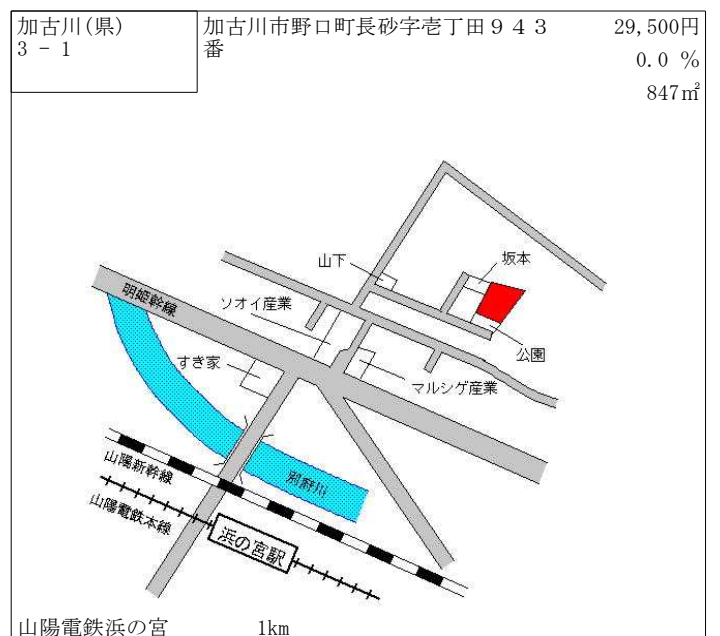

山陽電鉄浜の宮 950m

加古川(県) 5-1	加古川市加古川町寺家町字西ノ町3 40番2 イマイビル	110,000円 3.8% 211㎡
---------------	-----------------------------------	--------------------------

J R 加古川 500m

加古川(県) 5-2	加古川市尾上町口里字浜ノ宮814 番99 コーヒー Candm	59,500円 ▲0.3% 243㎡
---------------	---------------------------------------	--------------------------