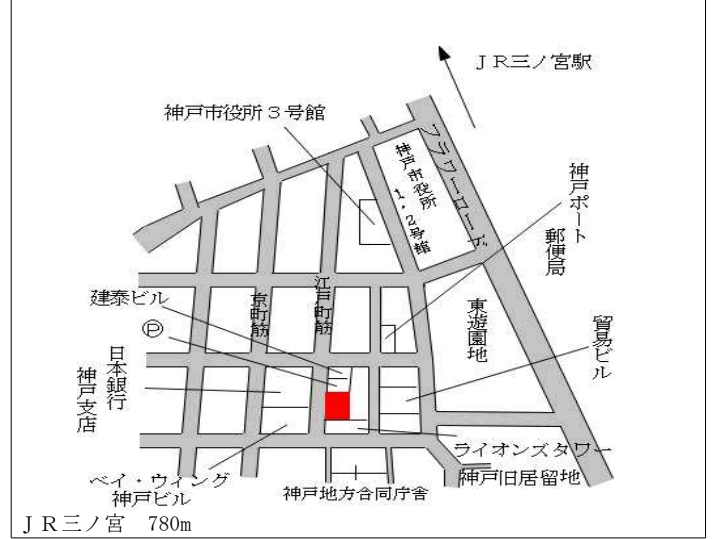

J R 三ノ宮 950m

中央(県) - 7	神戸市中央区山本通2丁目6番6 SUMIALE山本通	396,000円 4.2 % 288㎡
--------------	-------------------------------	---------------------------

J R 三ノ宮 800m

中央(県) 5 - 1	神戸市中央区加納町4丁目1番3 2 「加納町4-10-21」 セントラルシティ神戸三宮駅前第2ビル	1,560,000円 15.6 % 194㎡
----------------	--	------------------------------

J R 三ノ宮 300m

中央(県) 5 - 2	神戸市中央区北長狭通3丁目1番1 8外 「北長狭通3-1-14」 岸田ビル	990,000円 7.6 % 189㎡
----------------	--	---------------------------

J R 元町 250m

中央(県) 5 - 3	神戸市中央区旭通2丁目307番 「旭通2-1-11」 扇マンション	295,000円 2.4 % 105㎡
----------------	---	---------------------------

J R 三ノ宮 660m

中央(県) 5-4	神戸市中央区元町通6丁目3番24 外 「元町通6-3-20」 KLTビル	455,000円 0.4% 129㎡
--------------	---	--------------------------

中央(県) 5-5	神戸市中央区三宮町1丁目4番20 「三宮町1-4-2」 CRSX-WEST	2,170,000円 14.2% 110㎡
--------------	---	-----------------------------

中央(県) 5-6	神戸市中央区生田町2丁目329番 「生田町2-2-5」 プレメゾン生田	390,000円 5.4% 202㎡
--------------	---	--------------------------

中央(県) 5-7	神戸市中央区江戸町104番1外 江戸町104	810,000円 14.1% 1,020㎡
--------------	---------------------------	-----------------------------