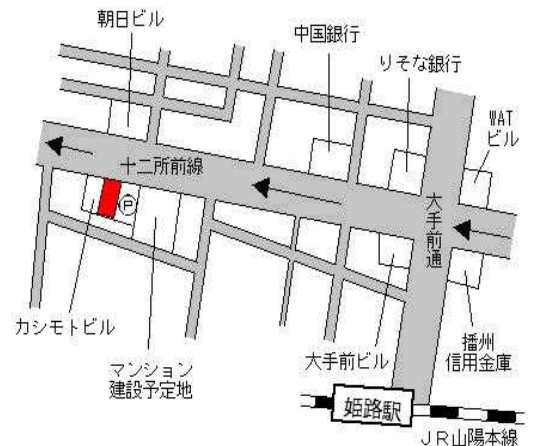

J R 御着 1.4km

姫路(県) 5 - 16	姫路市夢前町前之庄字下新田 1 1 7 3 番 1 西兵庫信用金庫夢前支店	32,800円 ▲ 3.0 % 691㎡
-----------------	---	----------------------------

J R 姫路

17km

姫路(県) 5 - 17	姫路市忍町 8 8 番外 クラーク記念国際高等学校	258,000円 0.0 % 231㎡
-----------------	------------------------------	---------------------------

J R 姫路 550m

姫路(県) 5 - 18	姫路市広畑区東新町 1 丁目 3 4 番 株式会社飯塚運動具店	96,000円 ▲ 0.5 % 183㎡
-----------------	------------------------------------	----------------------------

山陽電鉄広畑 400m

姫路(県) 5 - 19	姫路市大塩町汐咲 1 丁目 2 1 番外 イタリア家庭料理マーレ	65,800円 0.0 % 408㎡
-----------------	-------------------------------------	--------------------------