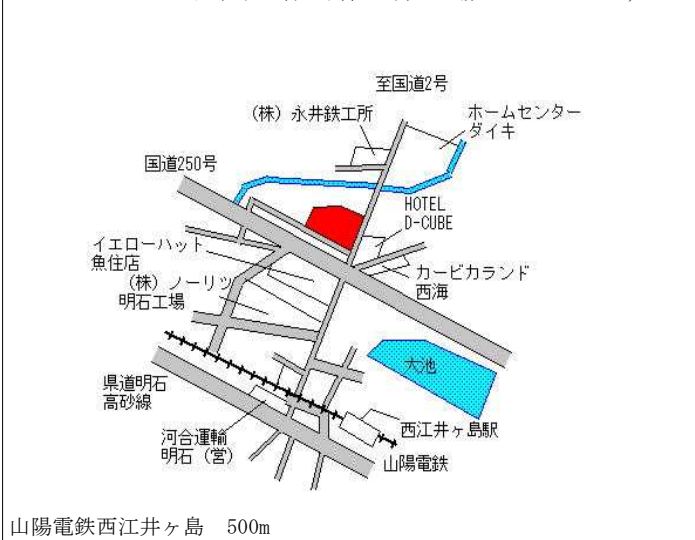

明石(県) 9-1	明石市魚住町中尾字長谷425番1 外 大和鉄工株式会社 明石工場	46,500円 1.1% 2,436㎡