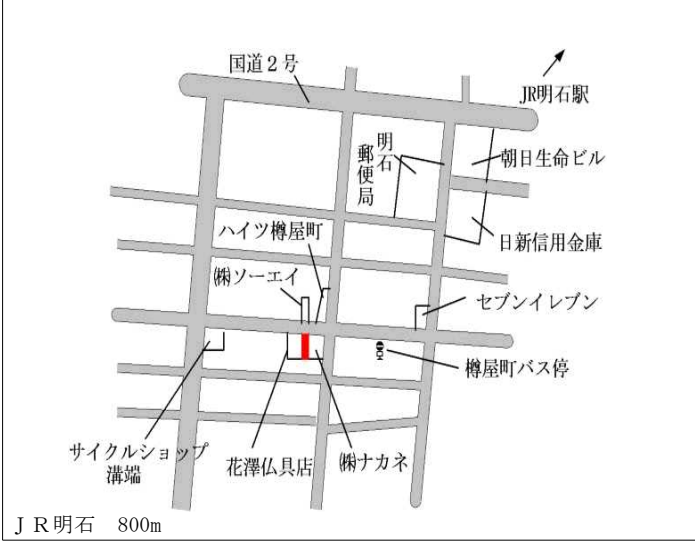

明石(県) 5-6	明石市樽屋町5番30 「樽屋町5-26」 株ダスキン明石	134,000円 0.0% 204㎡