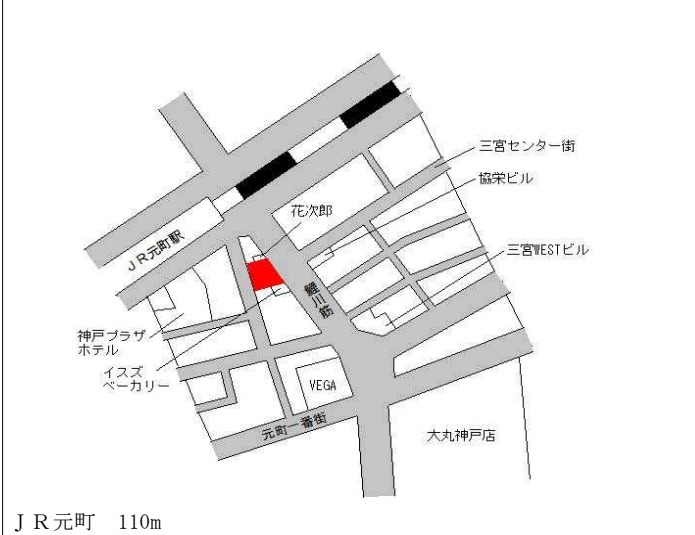

中央(県) 5-14	神戸市中央区元町通1丁目11番2 0 OTOM GARDEN	2,050,000円 13.9% 342㎡