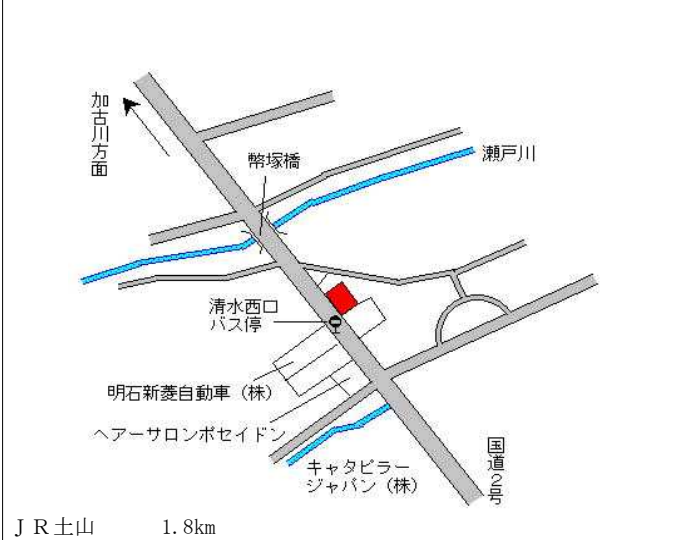

明石(県) 5-8	明石市魚住町清水字若宮ノ下129 3番15外 天龍閣	82,500円 0.0% 548㎡