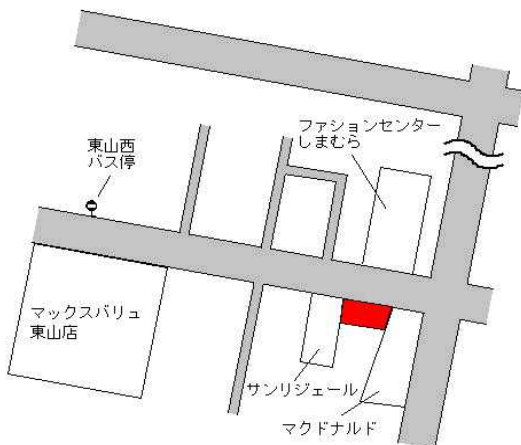

J R 姫路 550m

姫路(県) 5 - 18	姫路市広畑区東新町 1 丁目 3 4 番 株式会社飯塚運動具店	96,000円 ▲ 0.5 % 183㎡
-----------------	------------------------------------	----------------------------

山陽電鉄広畑 400m

姫路(県) 5 - 19	姫路市大塩町汐咲 1 丁目 2 1 番外 イタリア家庭料理マーレ	65,800円 0.0 % 408㎡
-----------------	-------------------------------------	--------------------------

山陽電鉄大塩 200m

姫路(県) 5 - 20	姫路市東山字神田 2 5 1 番 1 近藤内科医院	89,000円 0.6 % 776㎡
-----------------	------------------------------	--------------------------

山陽電鉄白浜の宮

1.7km

姫路(県) 5 - 21	姫路市飾磨区構 4 丁目 1 4 3 番外 ゴルフパートナー 姫路中地店	98,000円 0.0 % 1,291㎡
-----------------	---	----------------------------