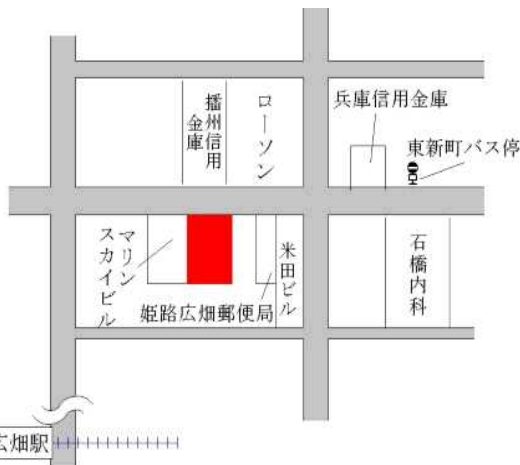

J R 姫路 600m

姫路(県) 5-14	姫路市勝原区熊見字三反長68番6 外 たぶち歯科医院	135,000円 0.0 % 356㎡
---------------	----------------------------------	---------------------------

J R はりま勝原 150m

姫路(県) 5-15	姫路市花田町一本松字正年36番1 外 日産プリンス兵庫姫路東店	92,800円 0.0 % 1,862㎡
---------------	---------------------------------------	----------------------------

J R 御着 1.4km

姫路(県) 5 - 16	姫路市夢前町前之庄字下新田 1 1 7 3 番 1 西兵庫信用金庫夢前支店	32,800円 ▲ 3.0 % 691㎡
-----------------	---	----------------------------

J R 姫路

17km

姫路(県) 5 - 17	姫路市忍町 8 8 番外 クラーク記念国際高等学校	258,000円 0.0 % 231㎡
-----------------	------------------------------	---------------------------

J R 姫路 550m

姫路(県) 5 - 18	姫路市広畑区東新町 1 丁目 3 4 番 株式会社飯塚運動具店	96,000円 ▲ 0.5 % 183㎡
-----------------	------------------------------------	----------------------------

山陽電鉄広畑 400m

姫路(県) 5 - 19	姫路市大塩町汐咲 1 丁目 2 1 番外 イタリア家庭料理マーレ	65,800円 0.0 % 408㎡
-----------------	-------------------------------------	--------------------------