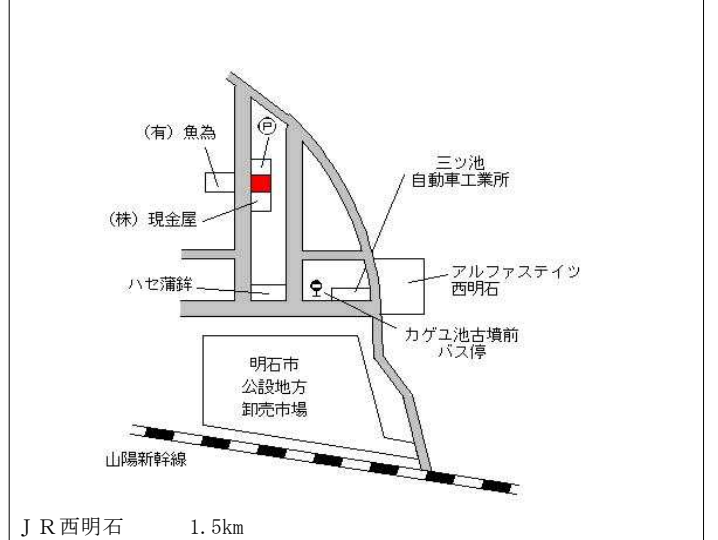

明石(県) 9-2	明石市藤江字三ツ池2028番16 74,000円 0.0% 296㎡