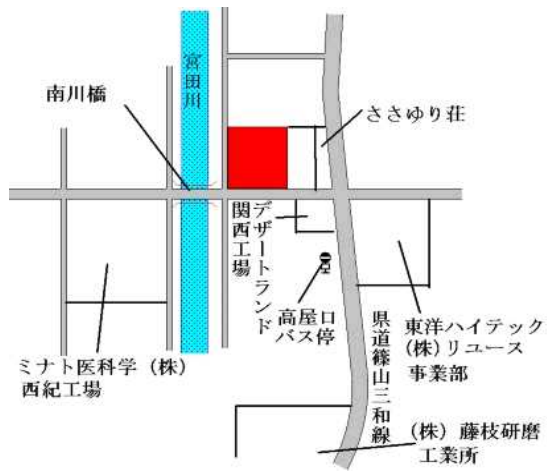

ほりいけ呉服  
洋品呉服 いそや  
三井住友銀行 篠山支店  
篠山商工会館  
大正ロマン館  
丹波篠山観光協会  
篠山郵便局  
たんぼ田園交響ホール  
篠山口駅  
北濠

J R 篠山口 4.8km

篠山(県) 5 - 2	篠山市吹新字長藪ノ坪7番1 田中接骨院	48,000円 ▲ 2.0 % 407㎡
----------------	------------------------	----------------------------

進学塾アイズ  
SLOT STADIUM GR  
山文住建  
至篠山  
至 J R 篠山口  
住友建機販売 柳ヒロタケ  
住友ビル  
タイヤショップ どんべえ  
らーめん伝  
BAZAAR TOWN 篠山 NEWS館  
丹南篠山口インタールチェンジ  
至 J R 篠山口

J R 篠山口 1.4km

篠山(県) 5 - 3	篠山市宮田字門田ノ坪219番1 山崎楽器	21,300円 ▲ 3.2 % 205㎡
----------------	-------------------------	----------------------------

宮田川  
篠山技能高等学院  
西紀支所  
老人福祉センター  
西紀支所  
西紀バス停  
近成  
河内駐在所  
酒井昭一級建築設計事務所  
文  
西紀中学校  
ENEOS  
郵便局  
西紀  
新宮田橋  
にしぎ歯科  
県道長安寺篠山線

J R 丹波大山 2.9km

篠山(県) 9-1	篠山市高屋字前ケ市ノ坪210番2 外 東洋ハイテック粉体技術センター	16,600円 ▲ 0.6 % 2,313㎡
--------------	--	------------------------------