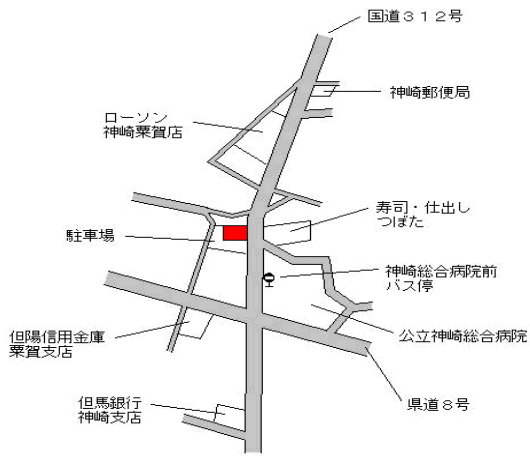

神河(県)
5-1

神崎郡神河町粟賀町字道ノ下416
番1

39,000円
427m²

喫茶ナウ

J R 寺前

4.2km